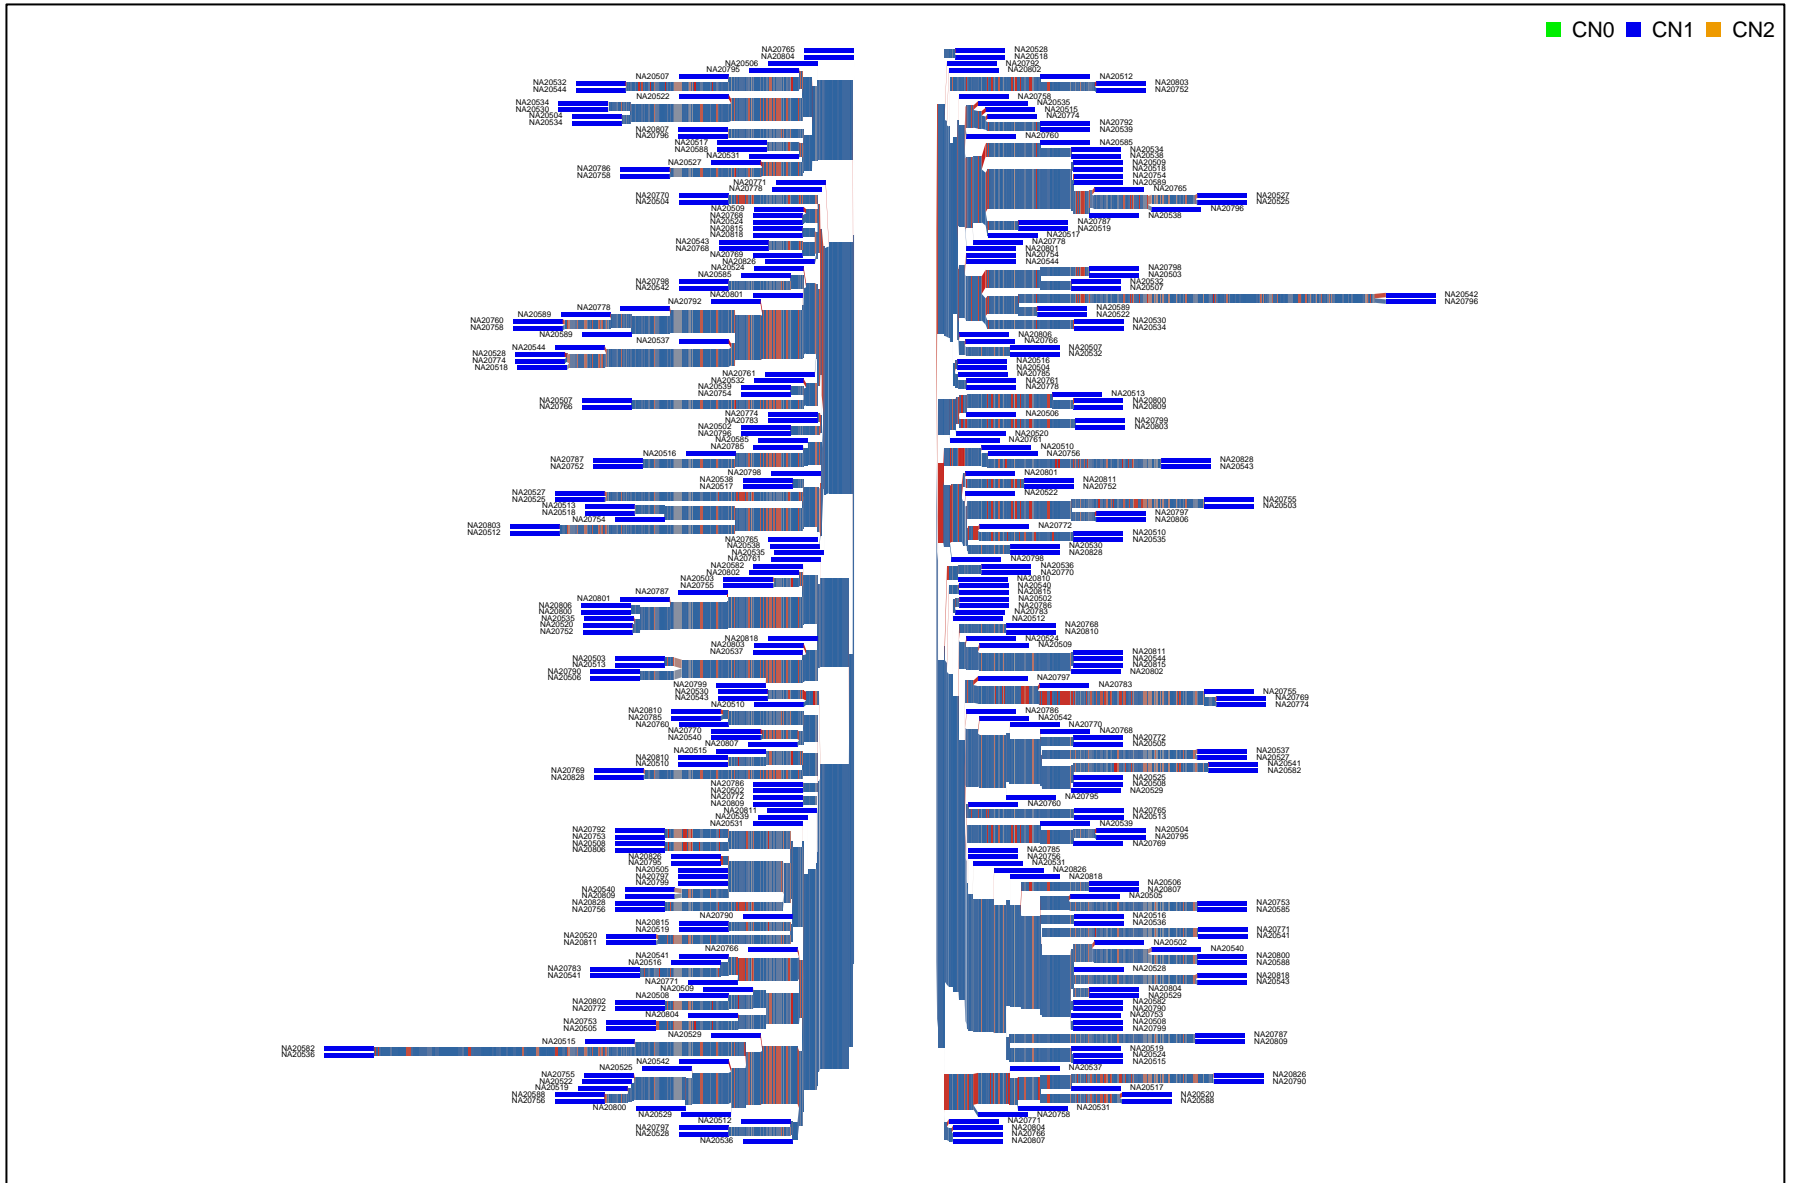

# CNV\_M1\_HG19\_17\_743885\_778139 TSI

CN0 CN1 CN2

-100.0 -80.0 -60.0 -40.0 -20.0 0 0 20.0 40.0 60.0 80.0 100.0