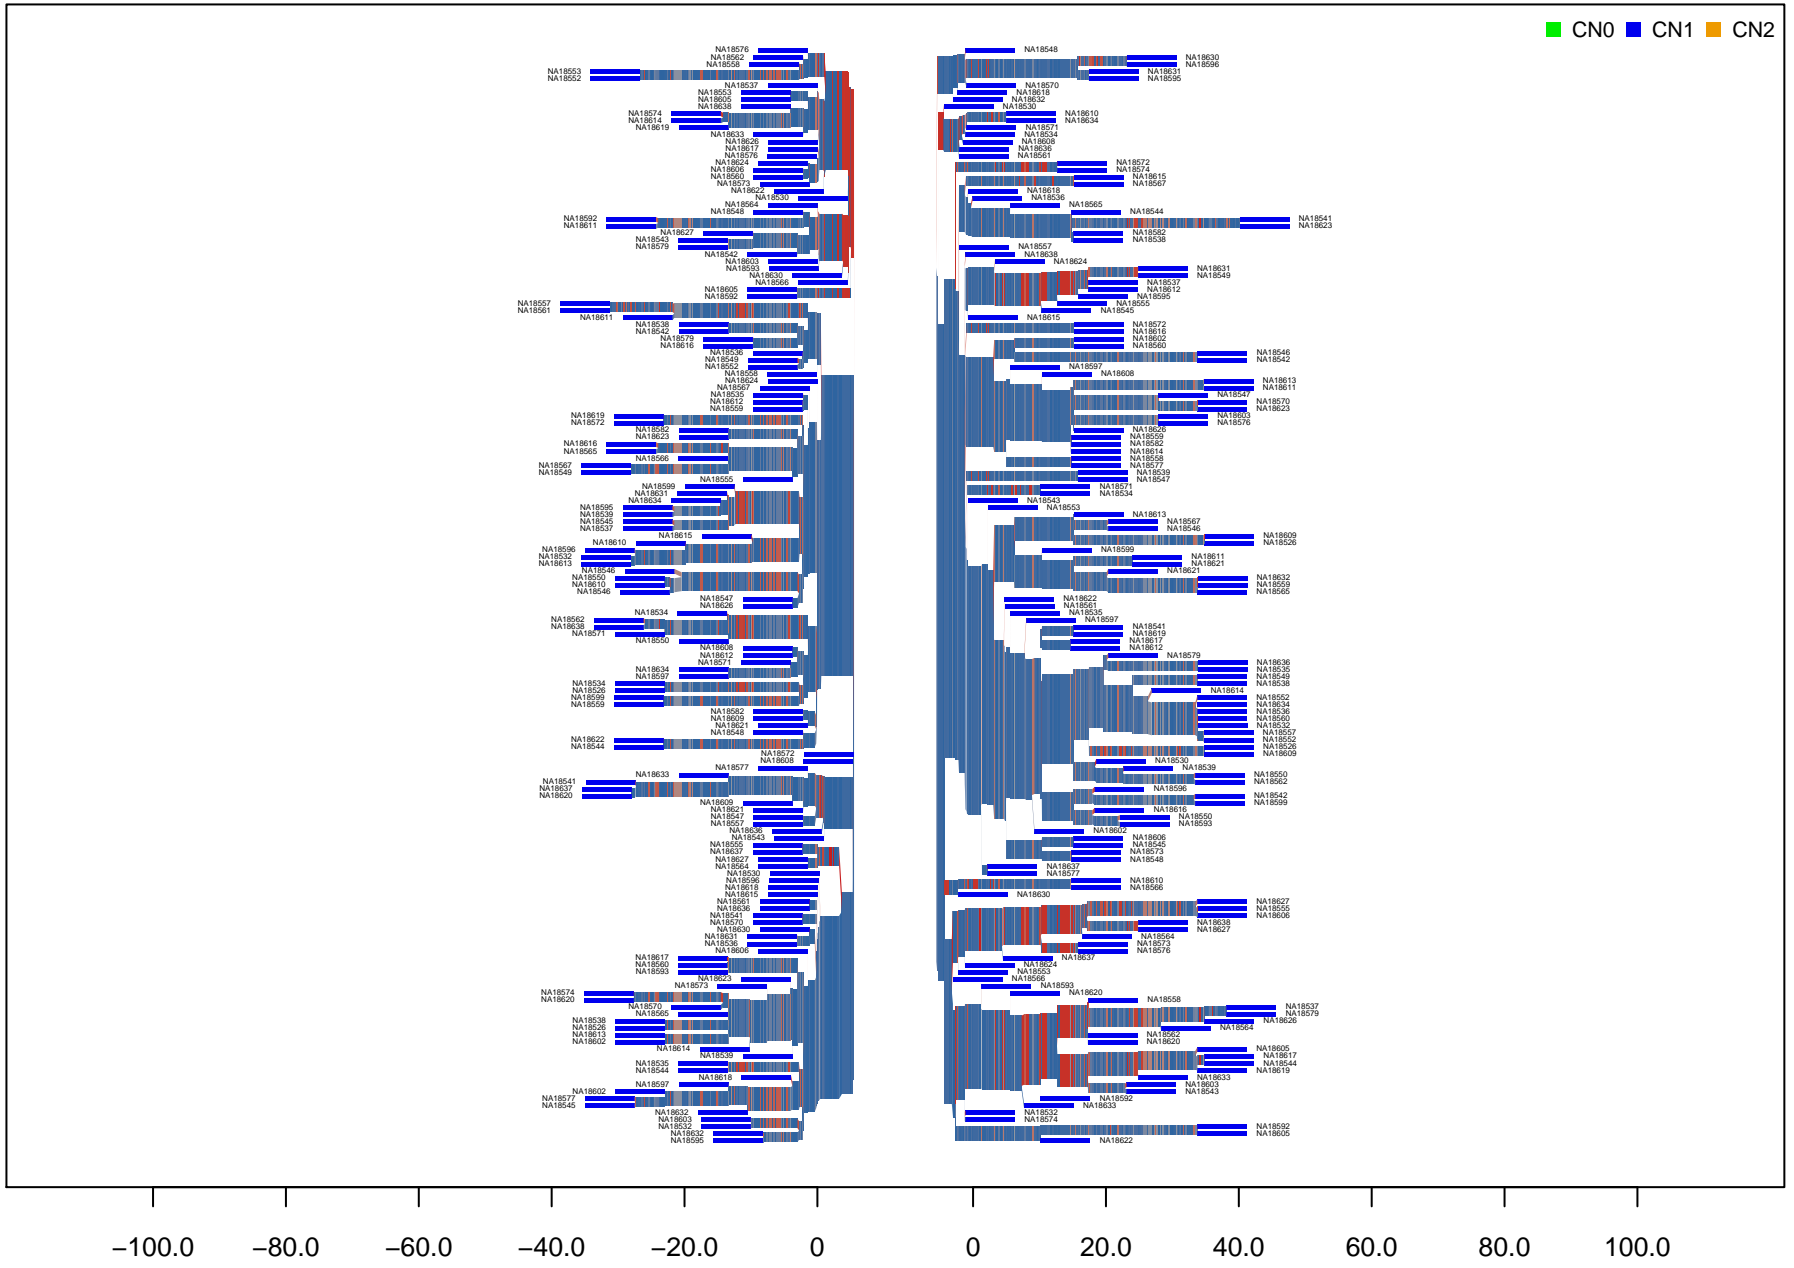

CNV_M1_HG19_17_743885_778139_CHB

CNO CN1 CN2

-100.0 -80.0 -60.0 -40.0 -20.0 0 0 20.0 40.0 60.0 80.0 100.0