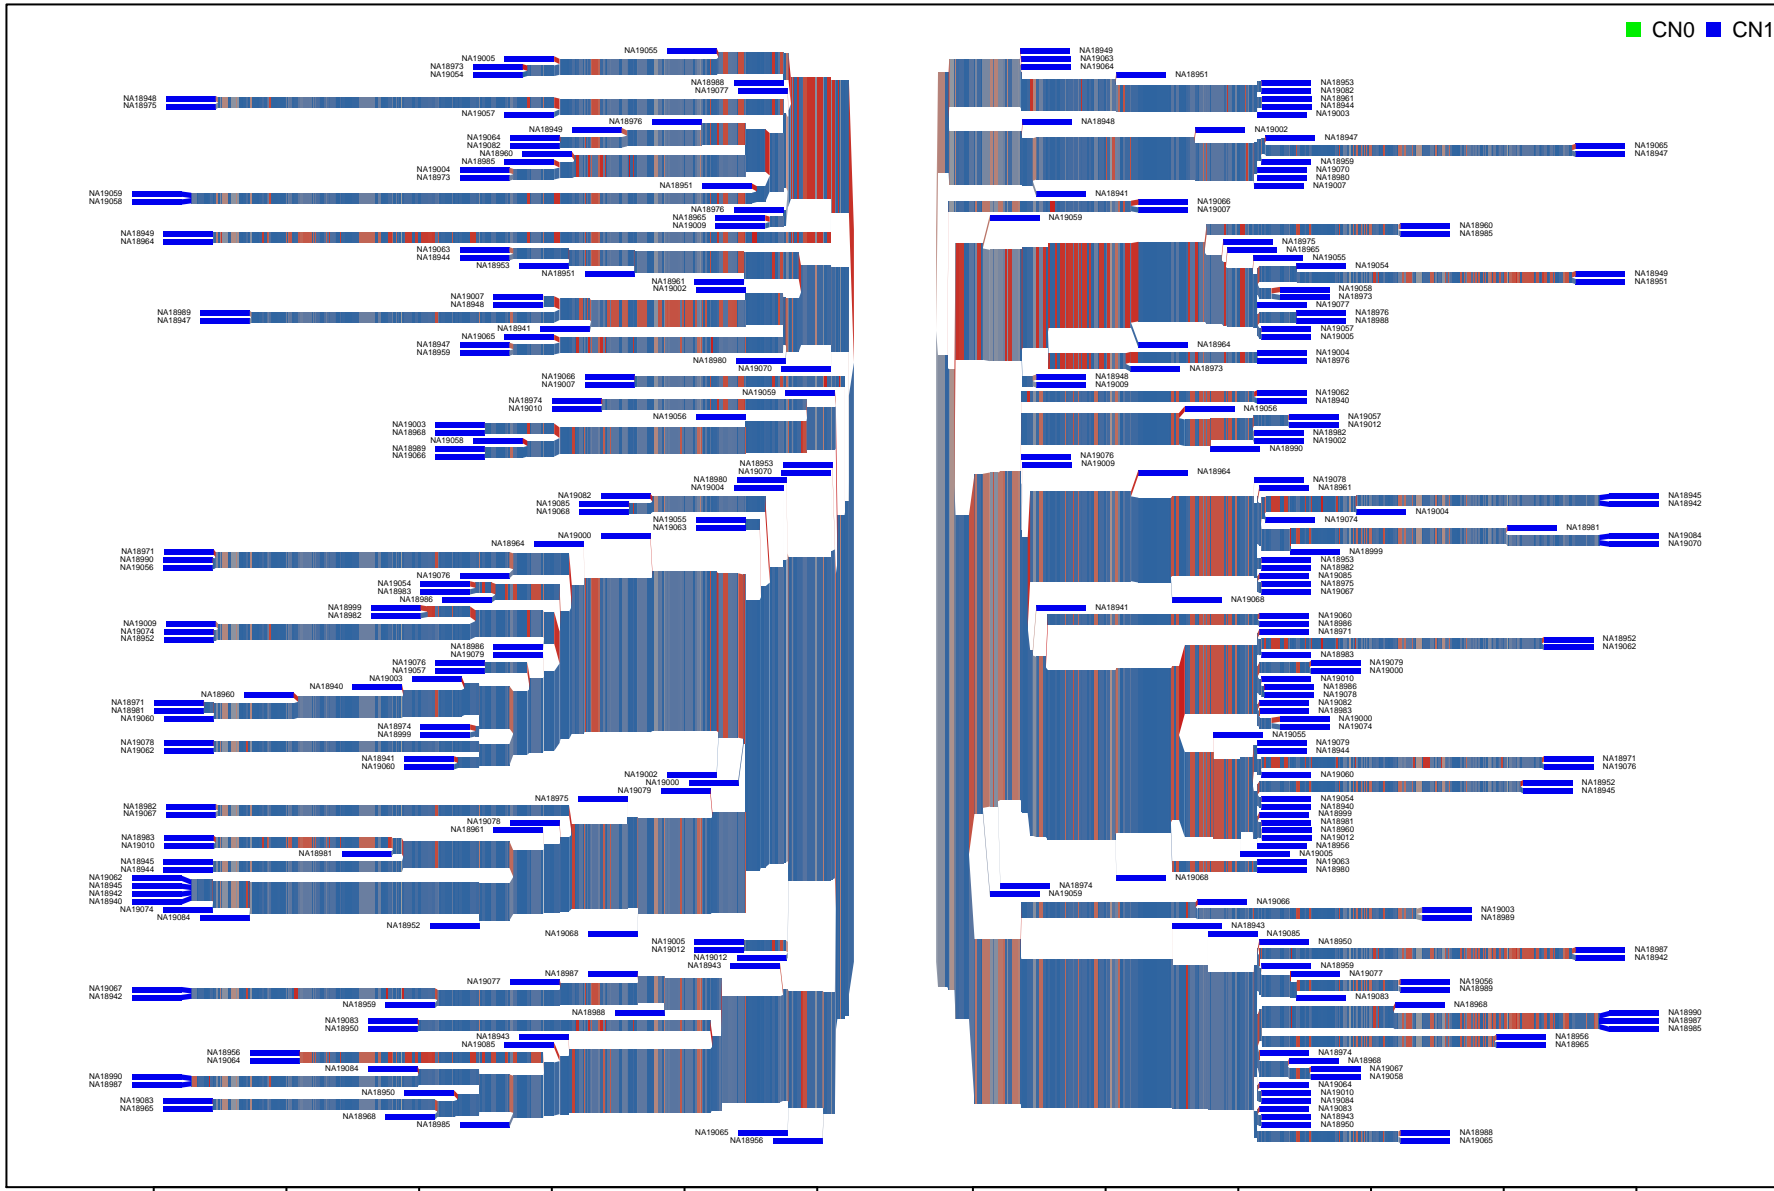

CNV_M1_HG19_17_32107542_32113649 JPT

CN0 CN1

-100.0 -80.0 -60.0 -40.0 -20.0 0 0 20.0 40.0 60.0 80.0 100.0