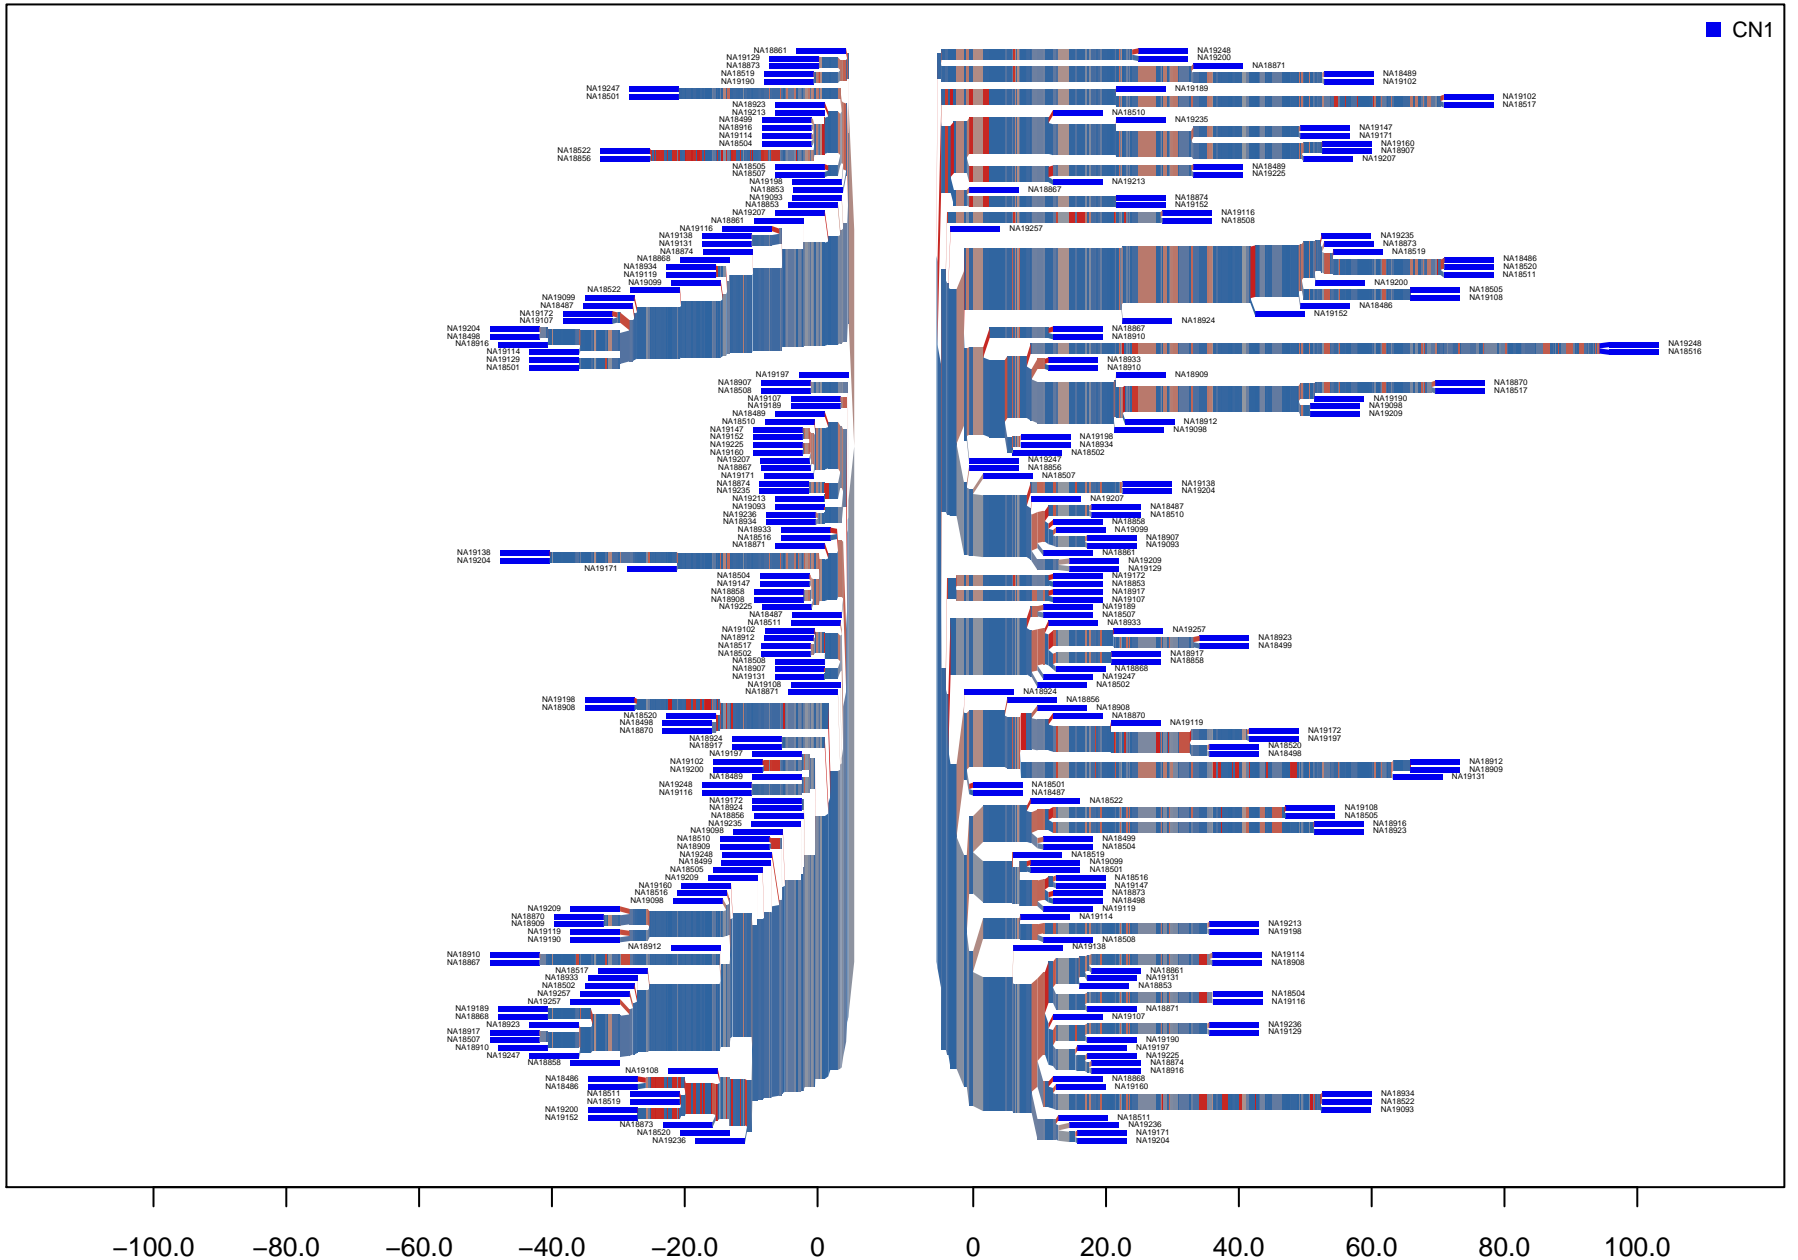

CNV_M1_HG19_17_18596526_18606006 YRI

CN1

-100.0 -80.0 -60.0 -40.0 -20.0 0 0 20.0 40.0 60.0 80.0 100.0