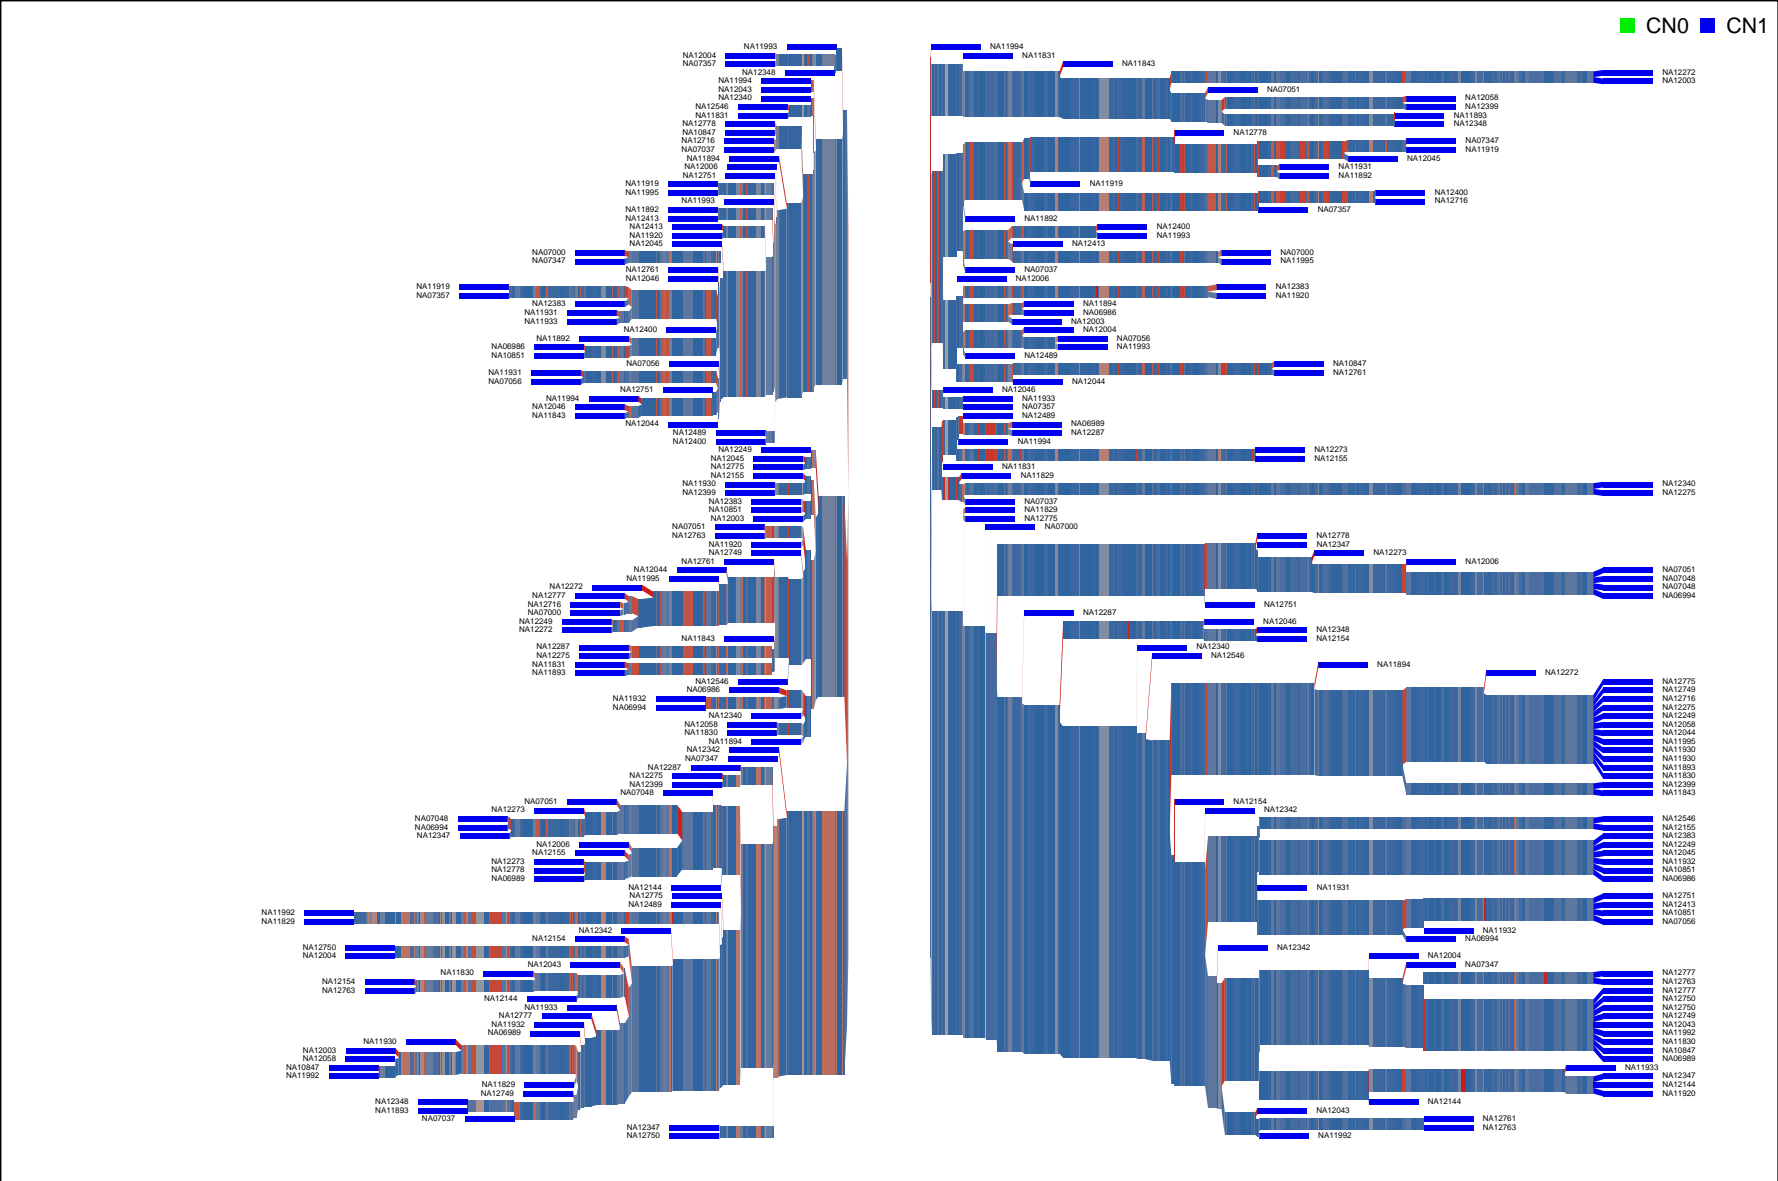

CNV_M1_HG19_17_15672735_15698374 CEU

CN0 CN1

-100.0 -80.0 -60.0 -40.0 -20.0 0 0 20.0 40.0 60.0 80.0 100.0