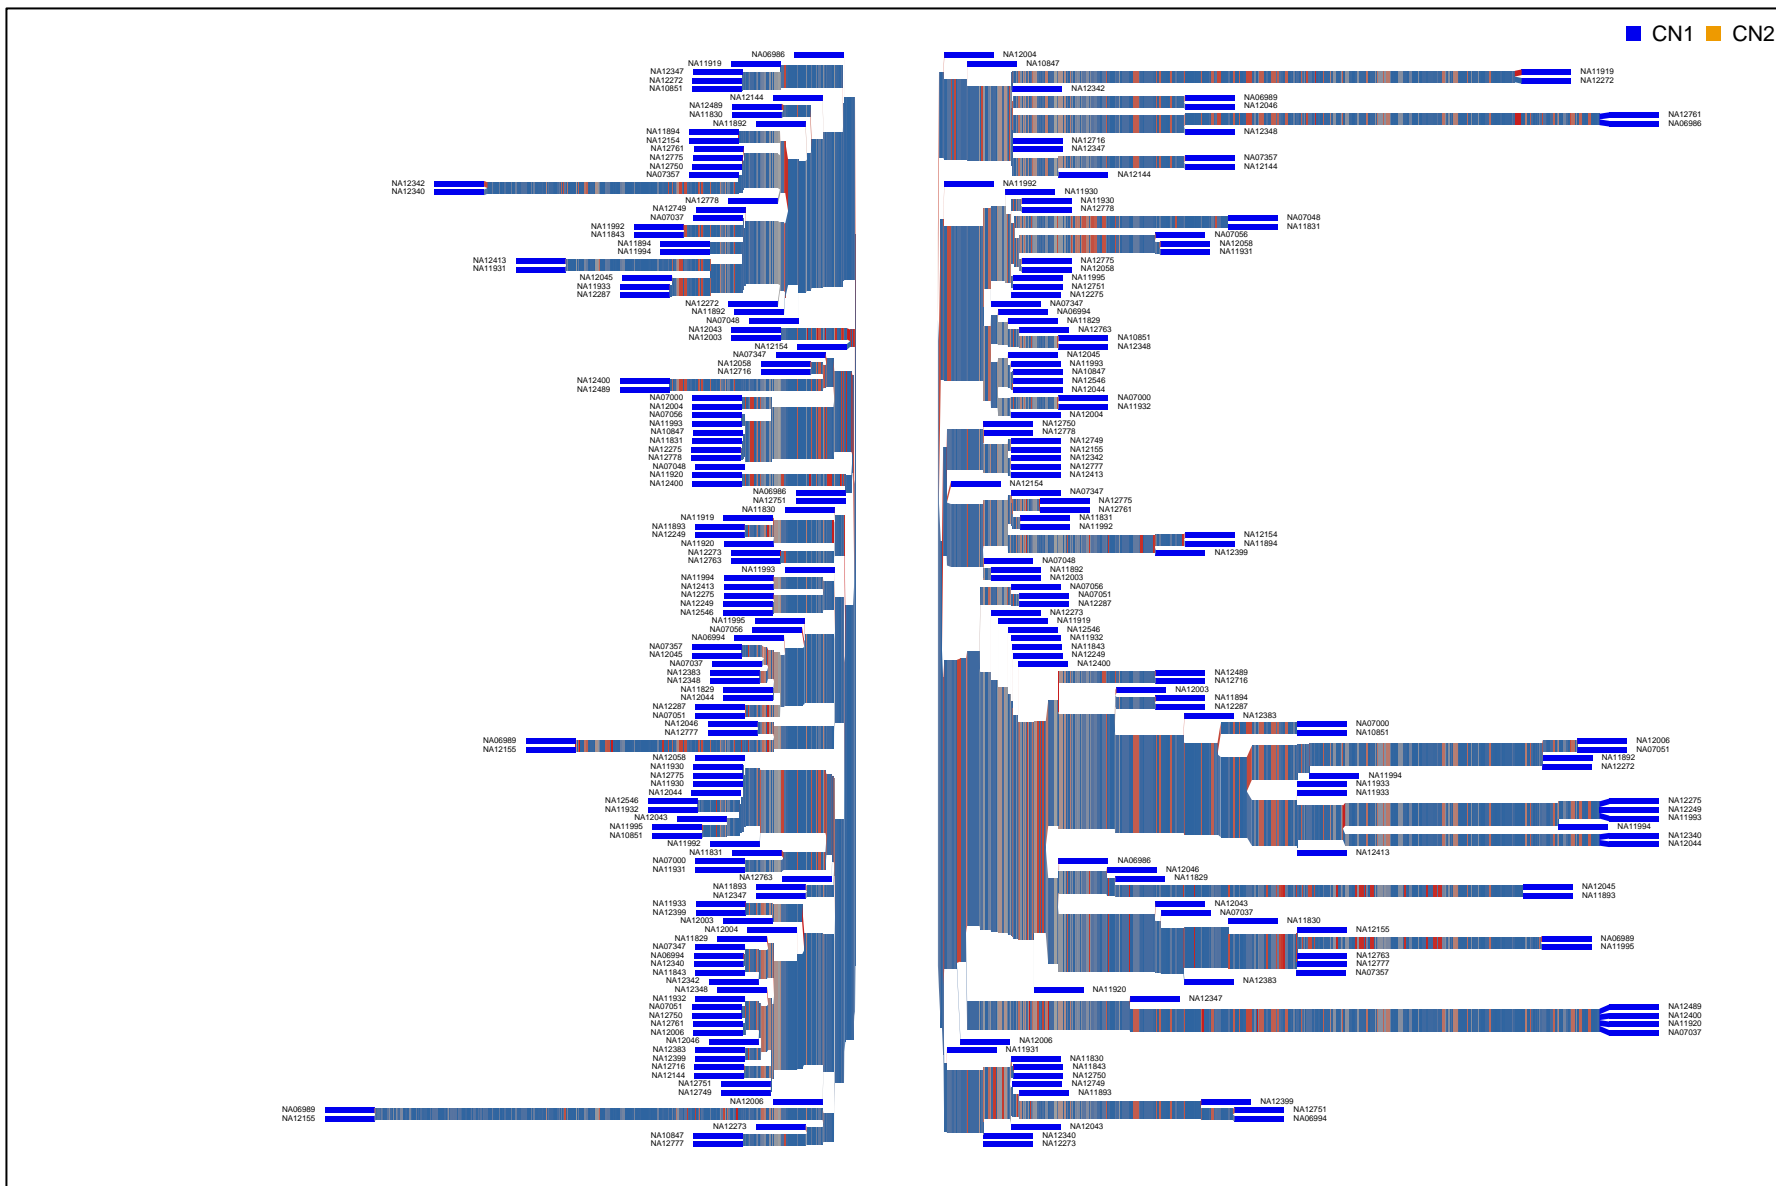

# CNV\_M1\_HG19\_17\_1209255\_1219544 CEU

-100.0    -80.0    -60.0    -40.0    -20.0    0    20.0    40.0    60.0    80.0    100.0