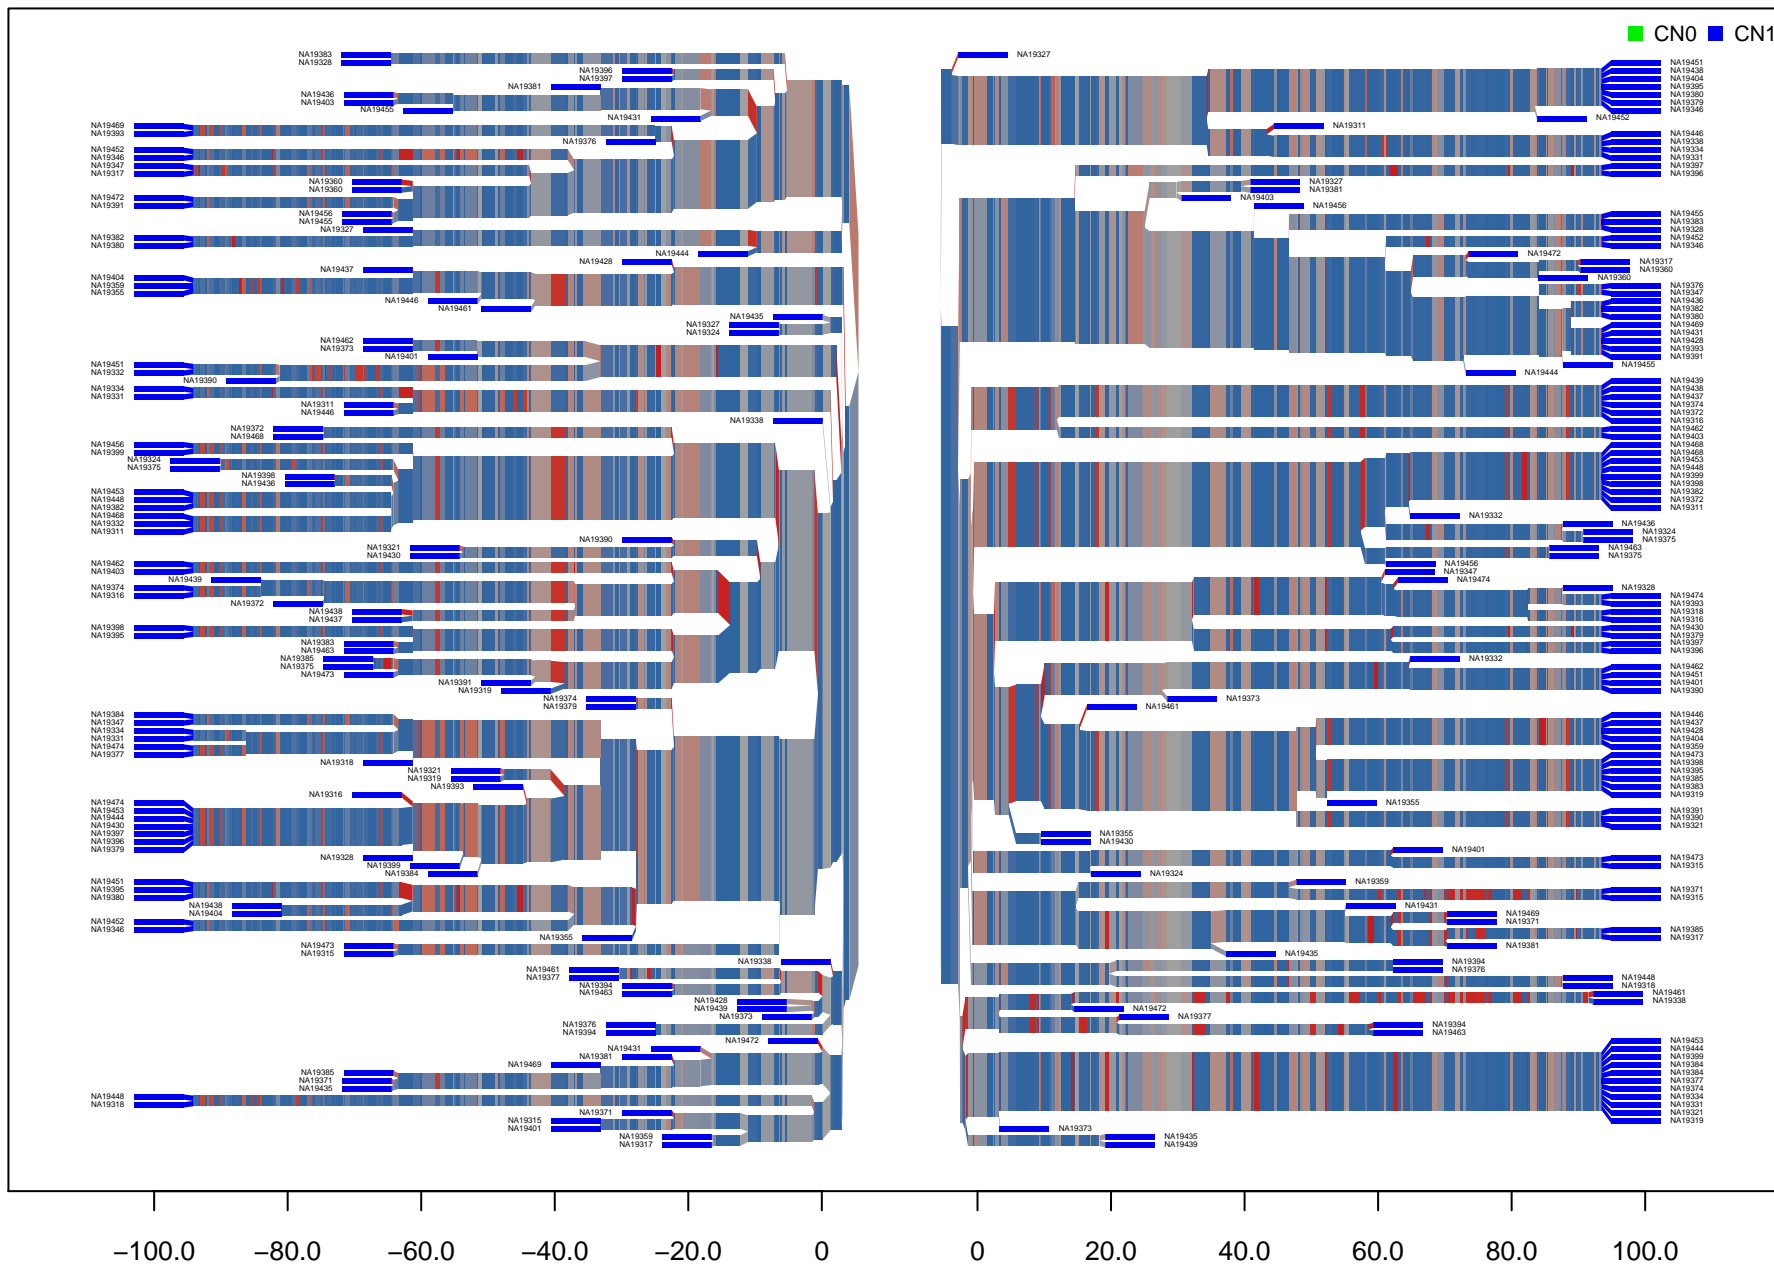

CNV_M1_HG19_17_10346715_10357177 LWK

■ CN0 ■ CN1

-100.0 -80.0 -60.0 -40.0 -20.0 0 0 20.0 40.0 60.0 80.0 100.0