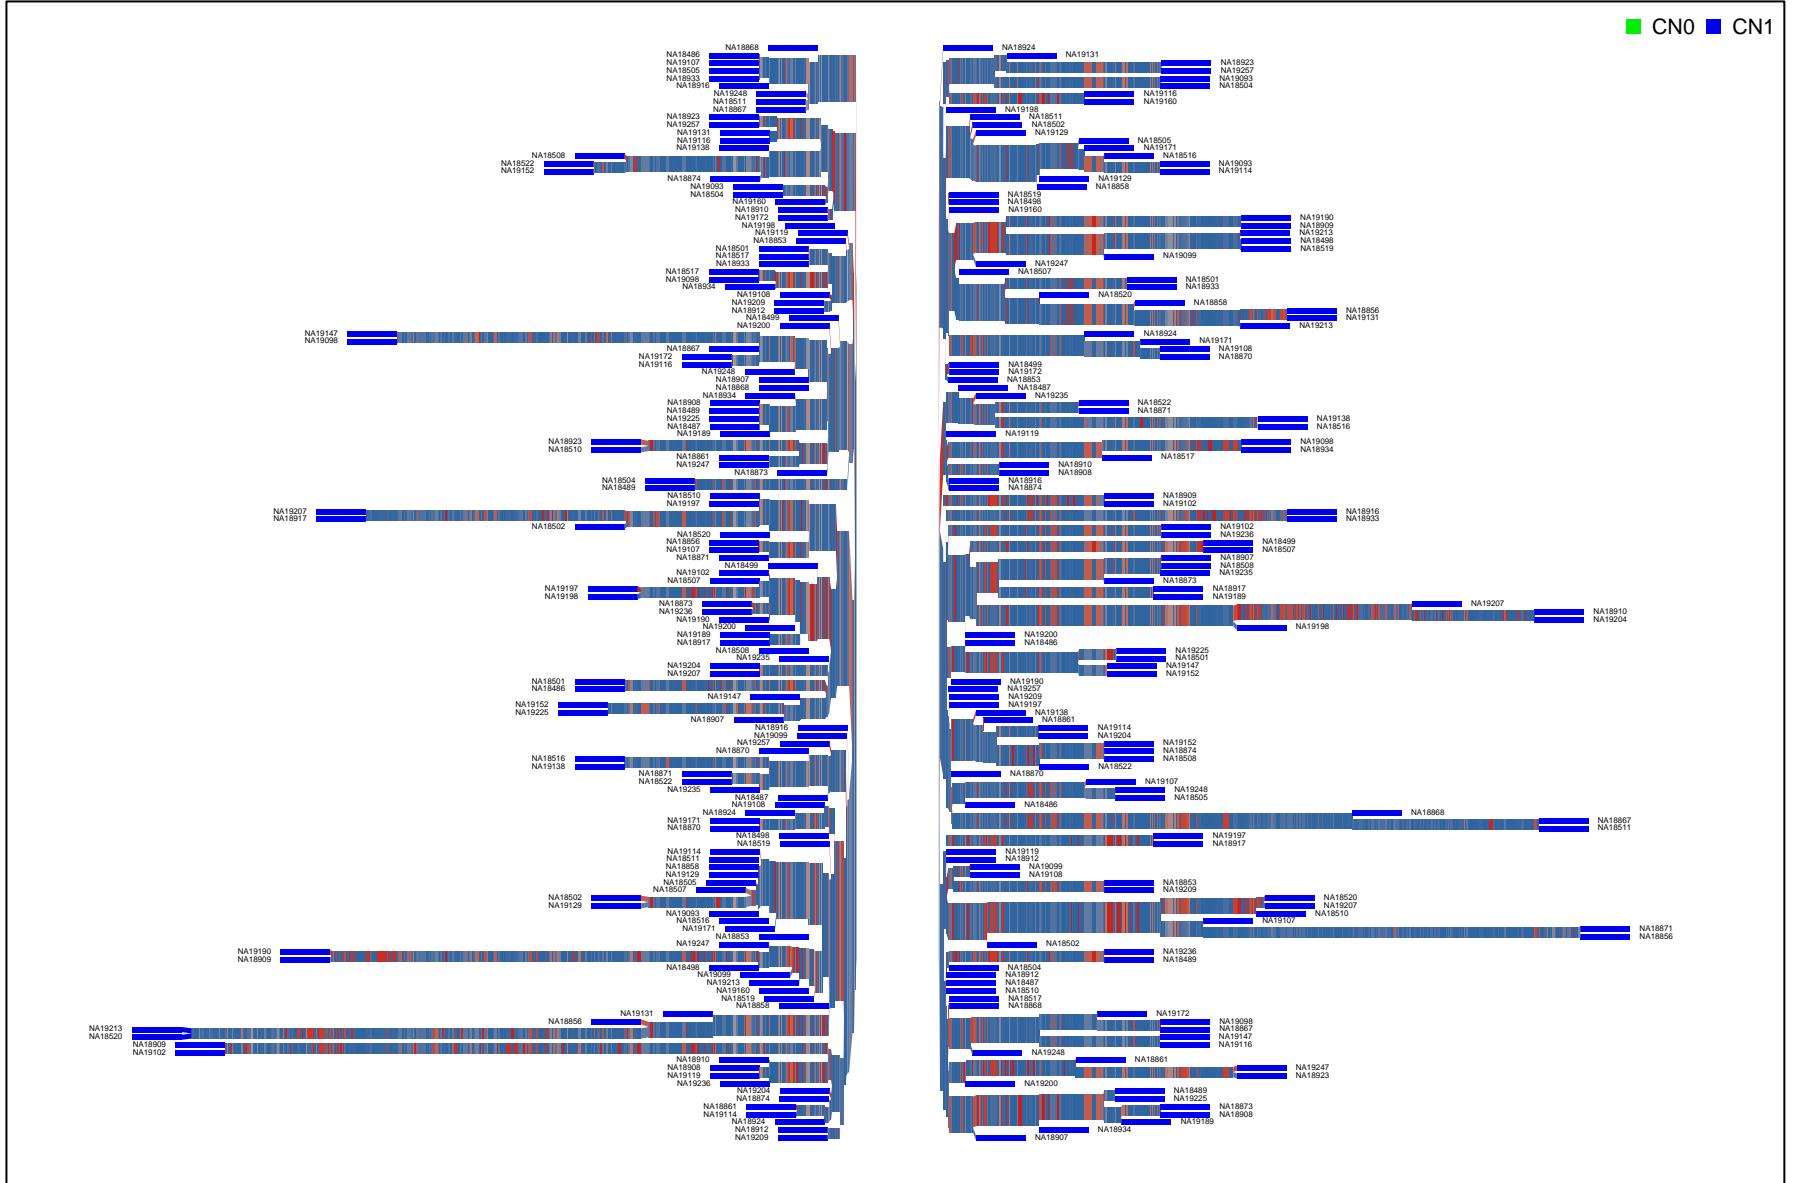

CNV_M1_HG19_16_87846993_87854249 YRI

■ CN0 ■ CN1

-100.0 -80.0 -60.0 -40.0 -20.0 0 0 20.0 40.0 60.0 80.0 100.0