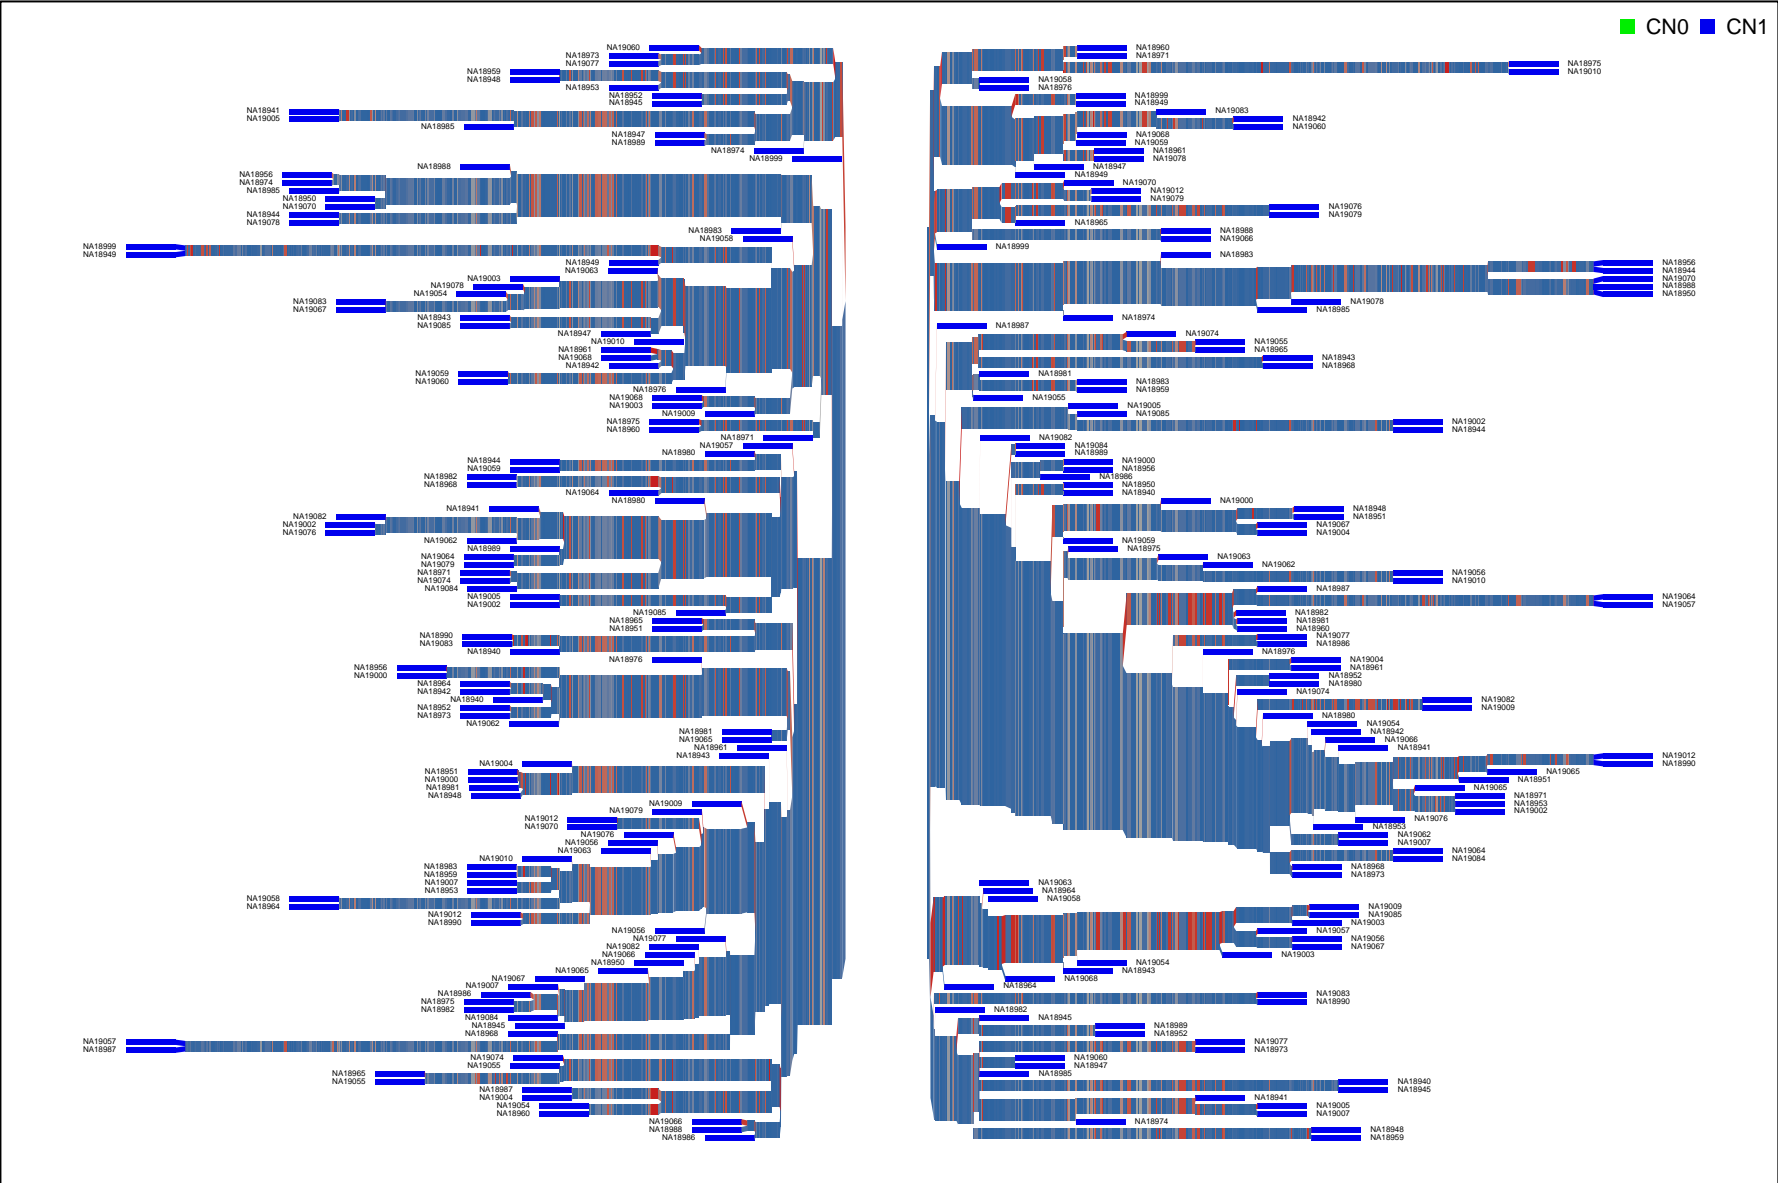

CNV\_M1\_HG19\_16\_85225019\_85234700 JPT

CN0 CN1

-100.0 -80.0 -60.0 -40.0 -20.0 0 0 20.0 40.0 60.0 80.0 100.0