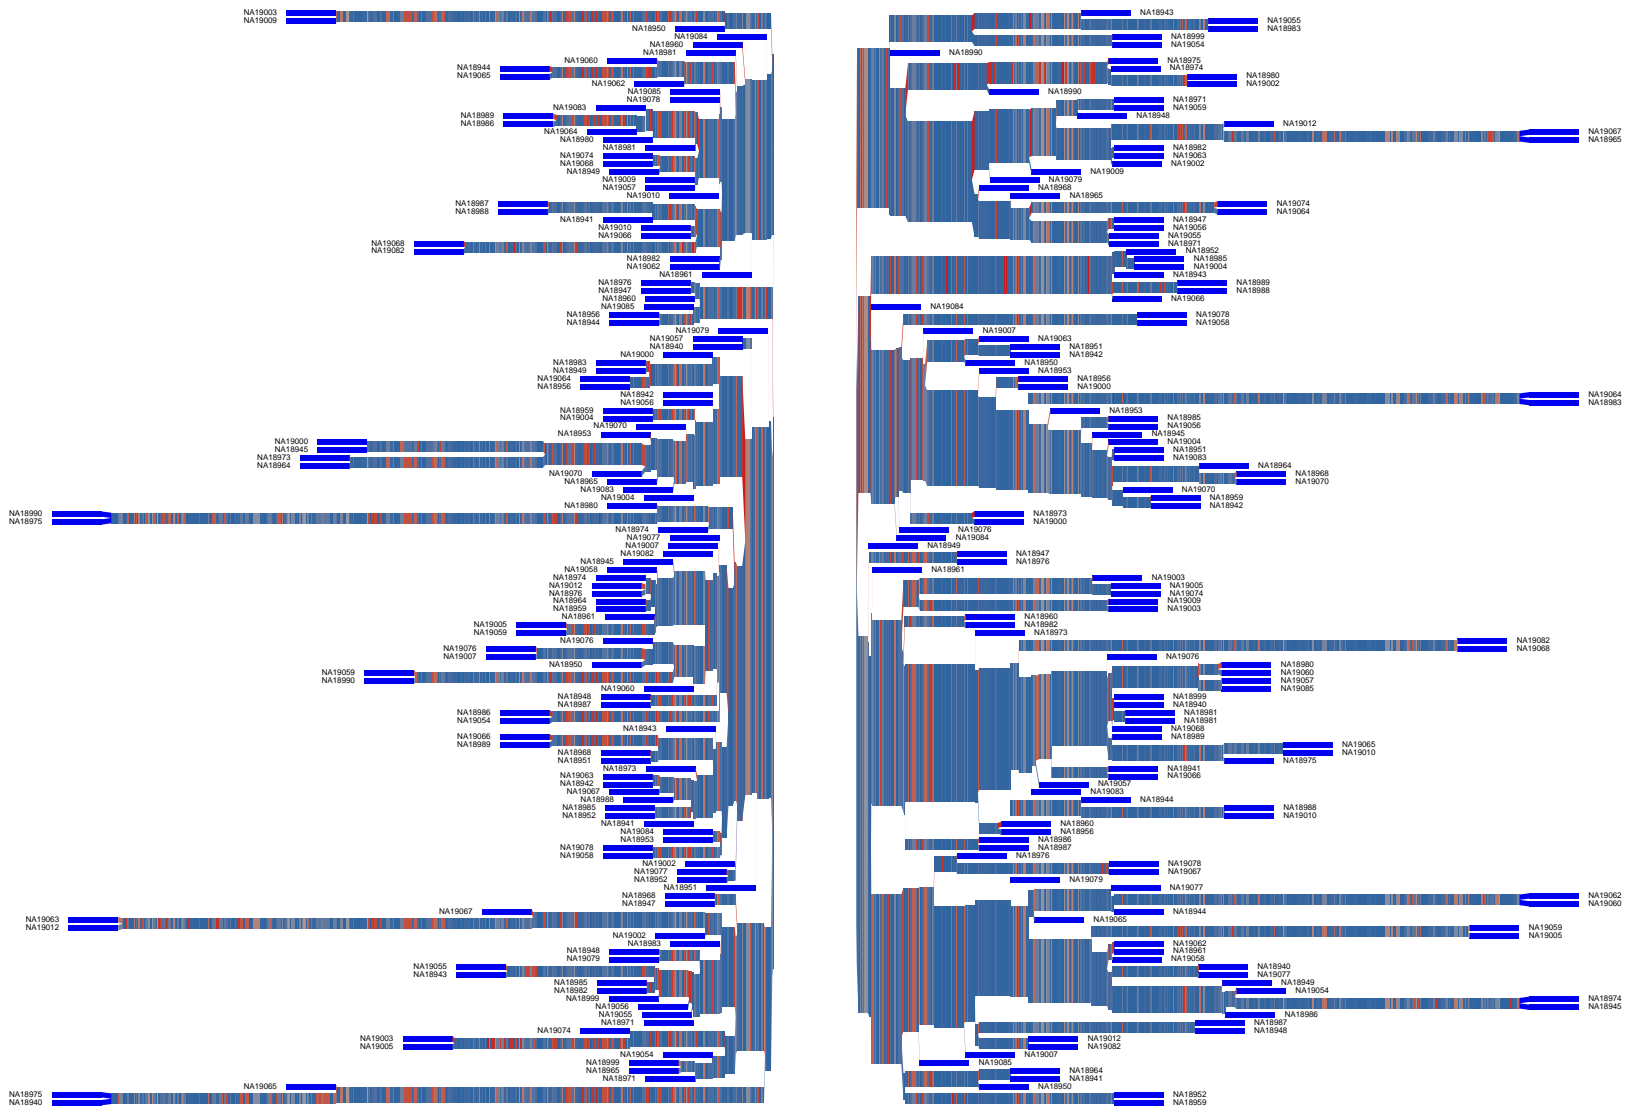

# CNV\_M1\_HG19\_16\_84304523\_84311594\_JPT

■ CN1 ■ CN2

-100.0   -80.0   -60.0   -40.0   -20.0   0   0   20.0   40.0   60.0   80.0   100.0