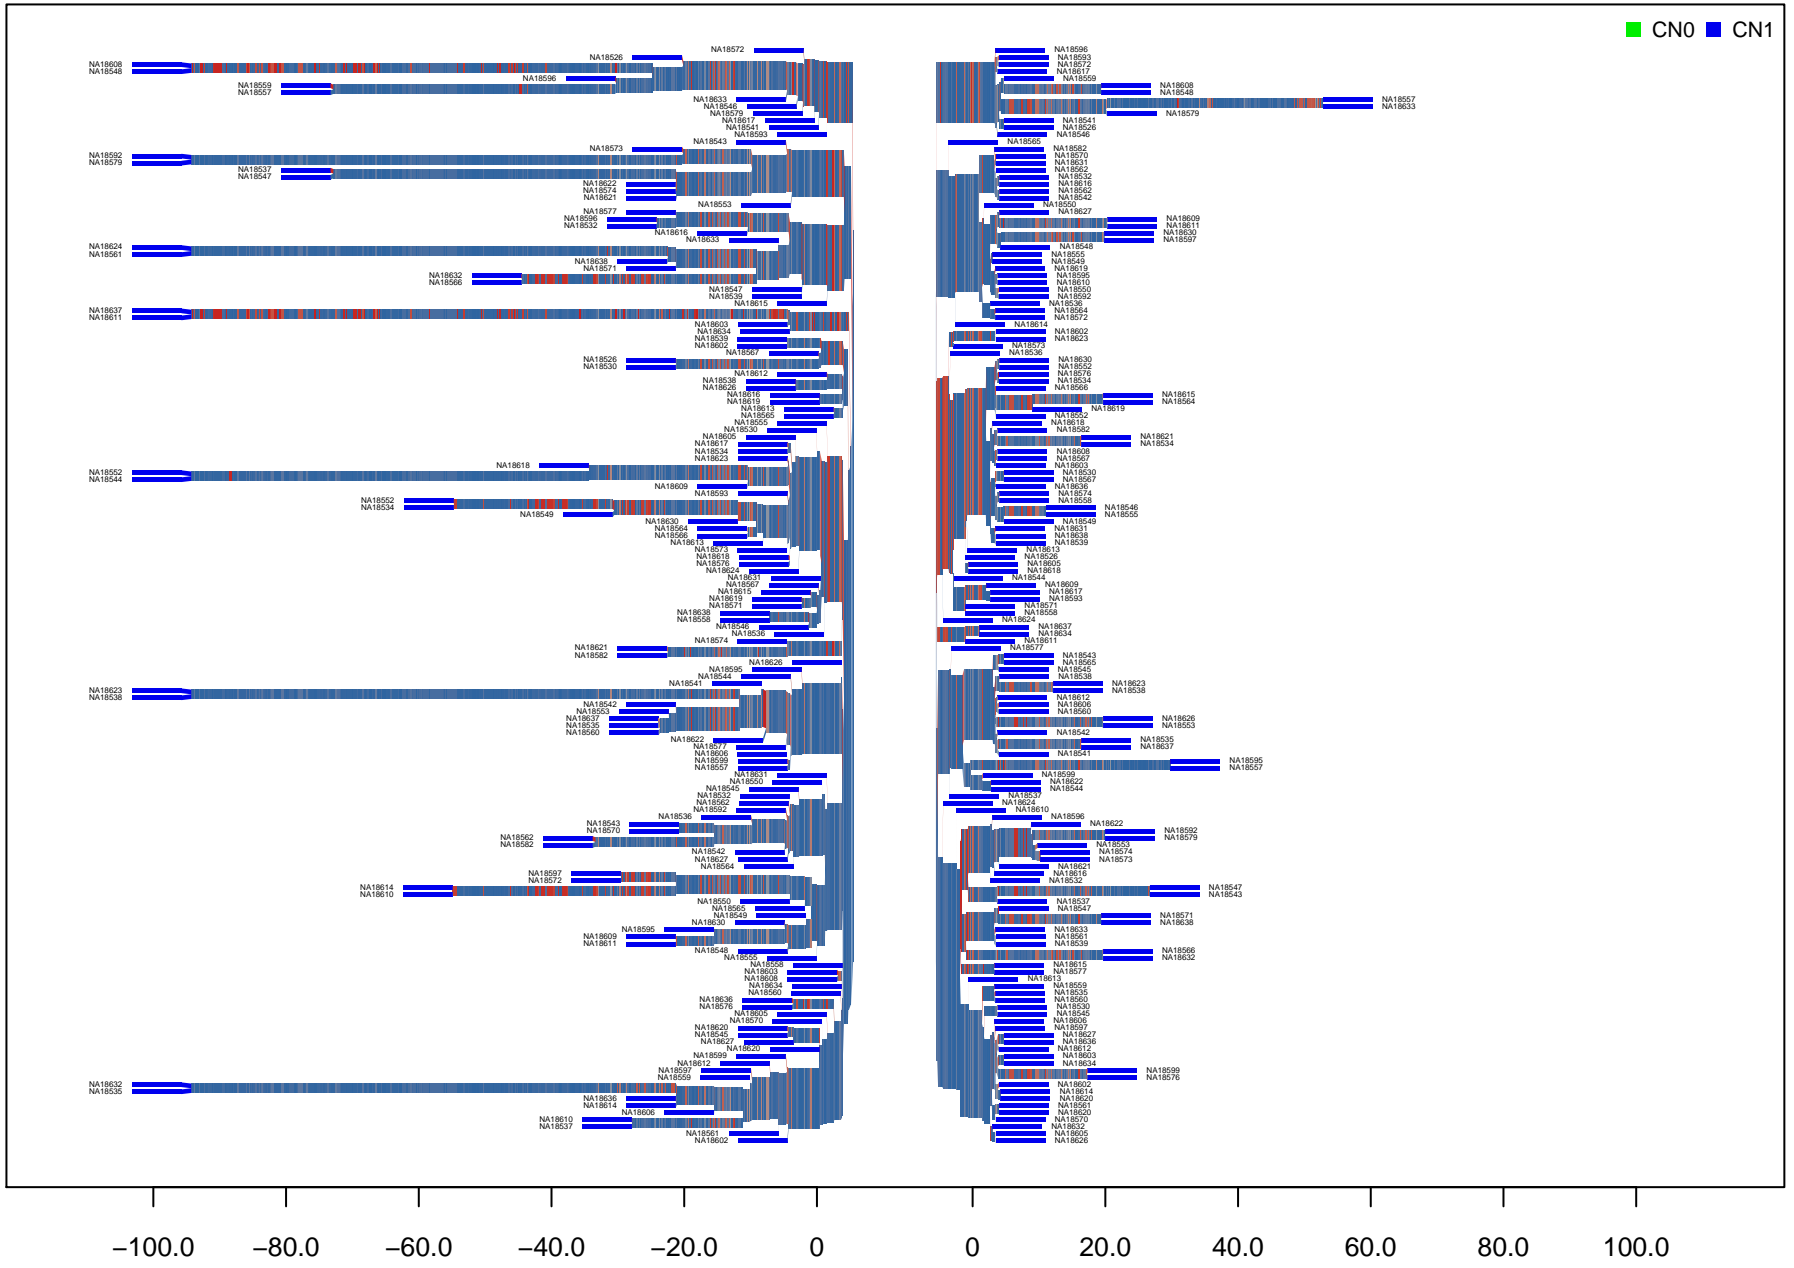

CNV_M1_HG19_16_81179045_81183843 CHB

■ CN0 ■ CN1

-100.0 -80.0 -60.0 -40.0 -20.0 0 0 20.0 40.0 60.0 80.0 100.0