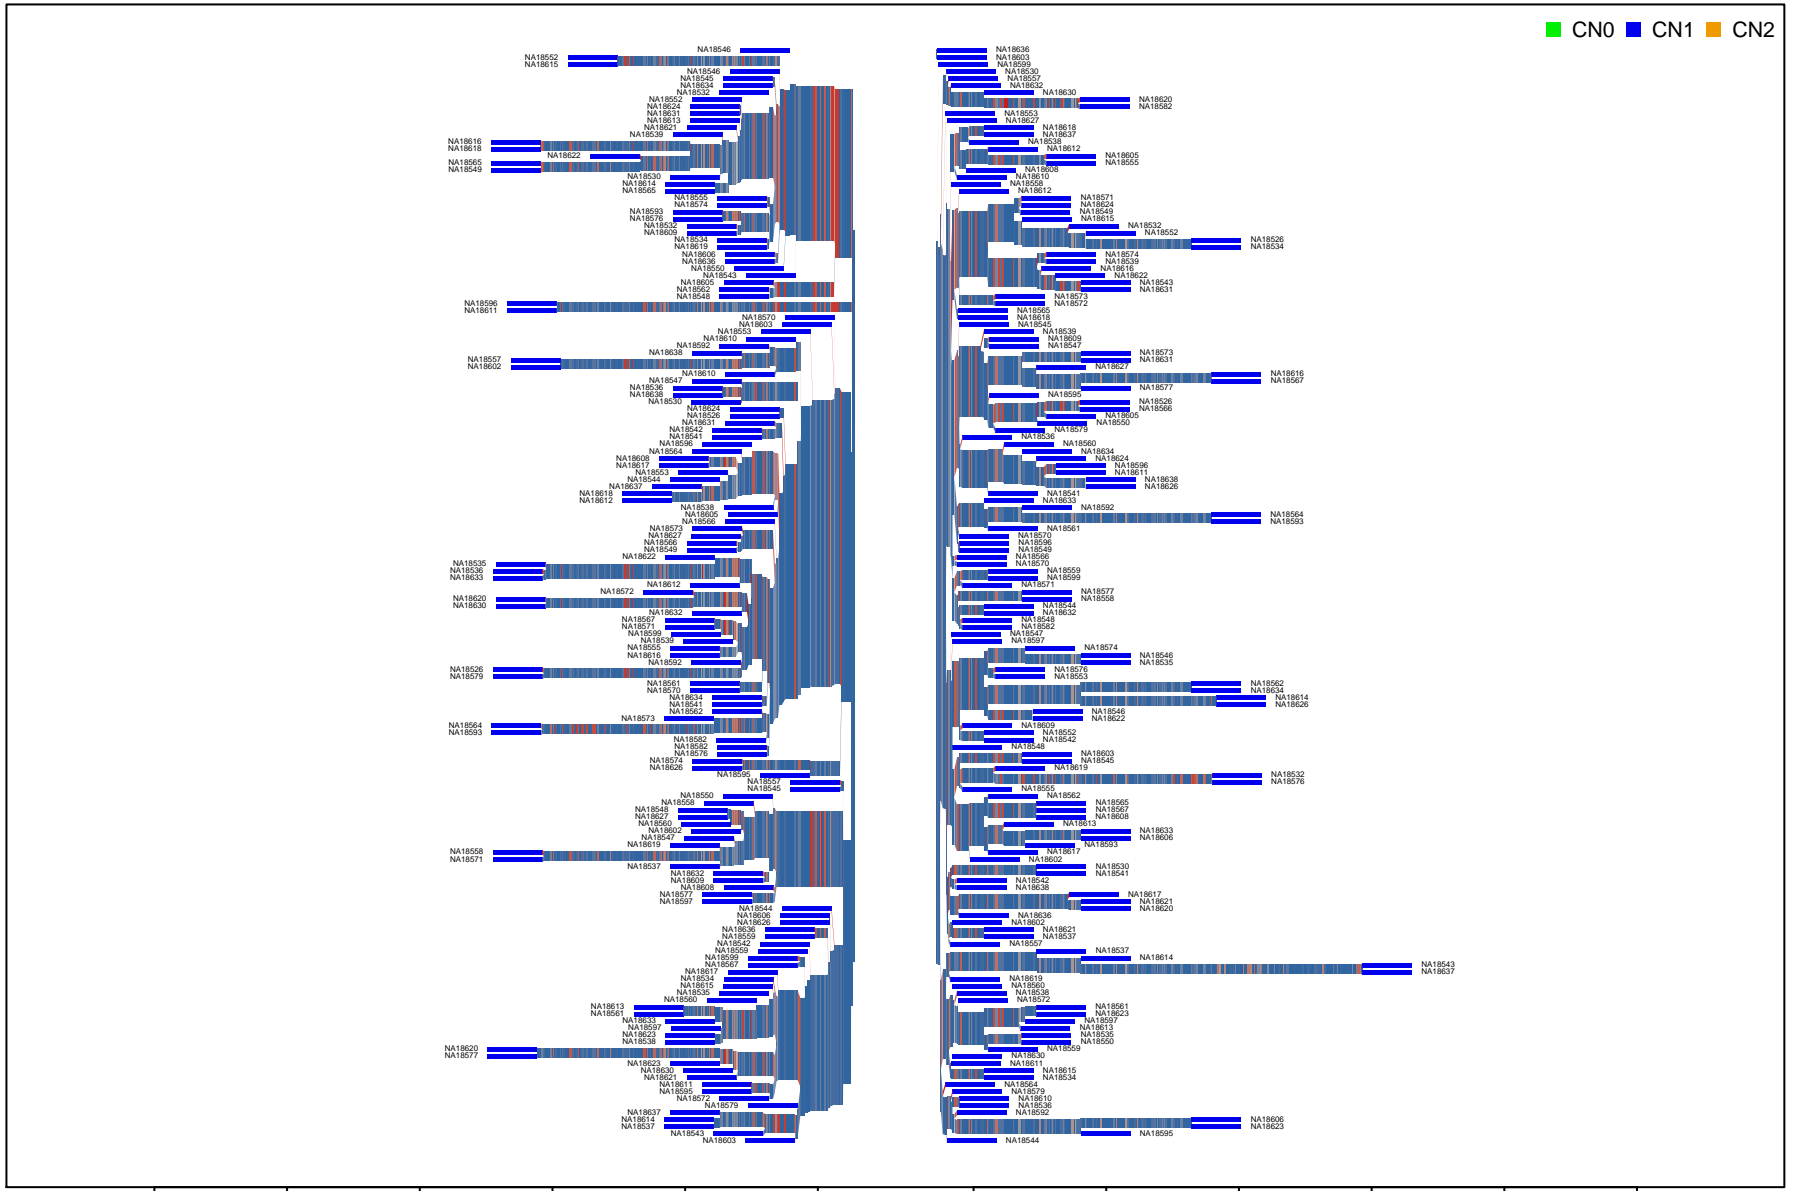

CNV_M1_HG19_16_79026801_79044107_CHB

■ CN0 ■ CN1 ■ CN2

-100.0 -80.0 -60.0 -40.0 -20.0 0 0 20.0 40.0 60.0 80.0 100.0