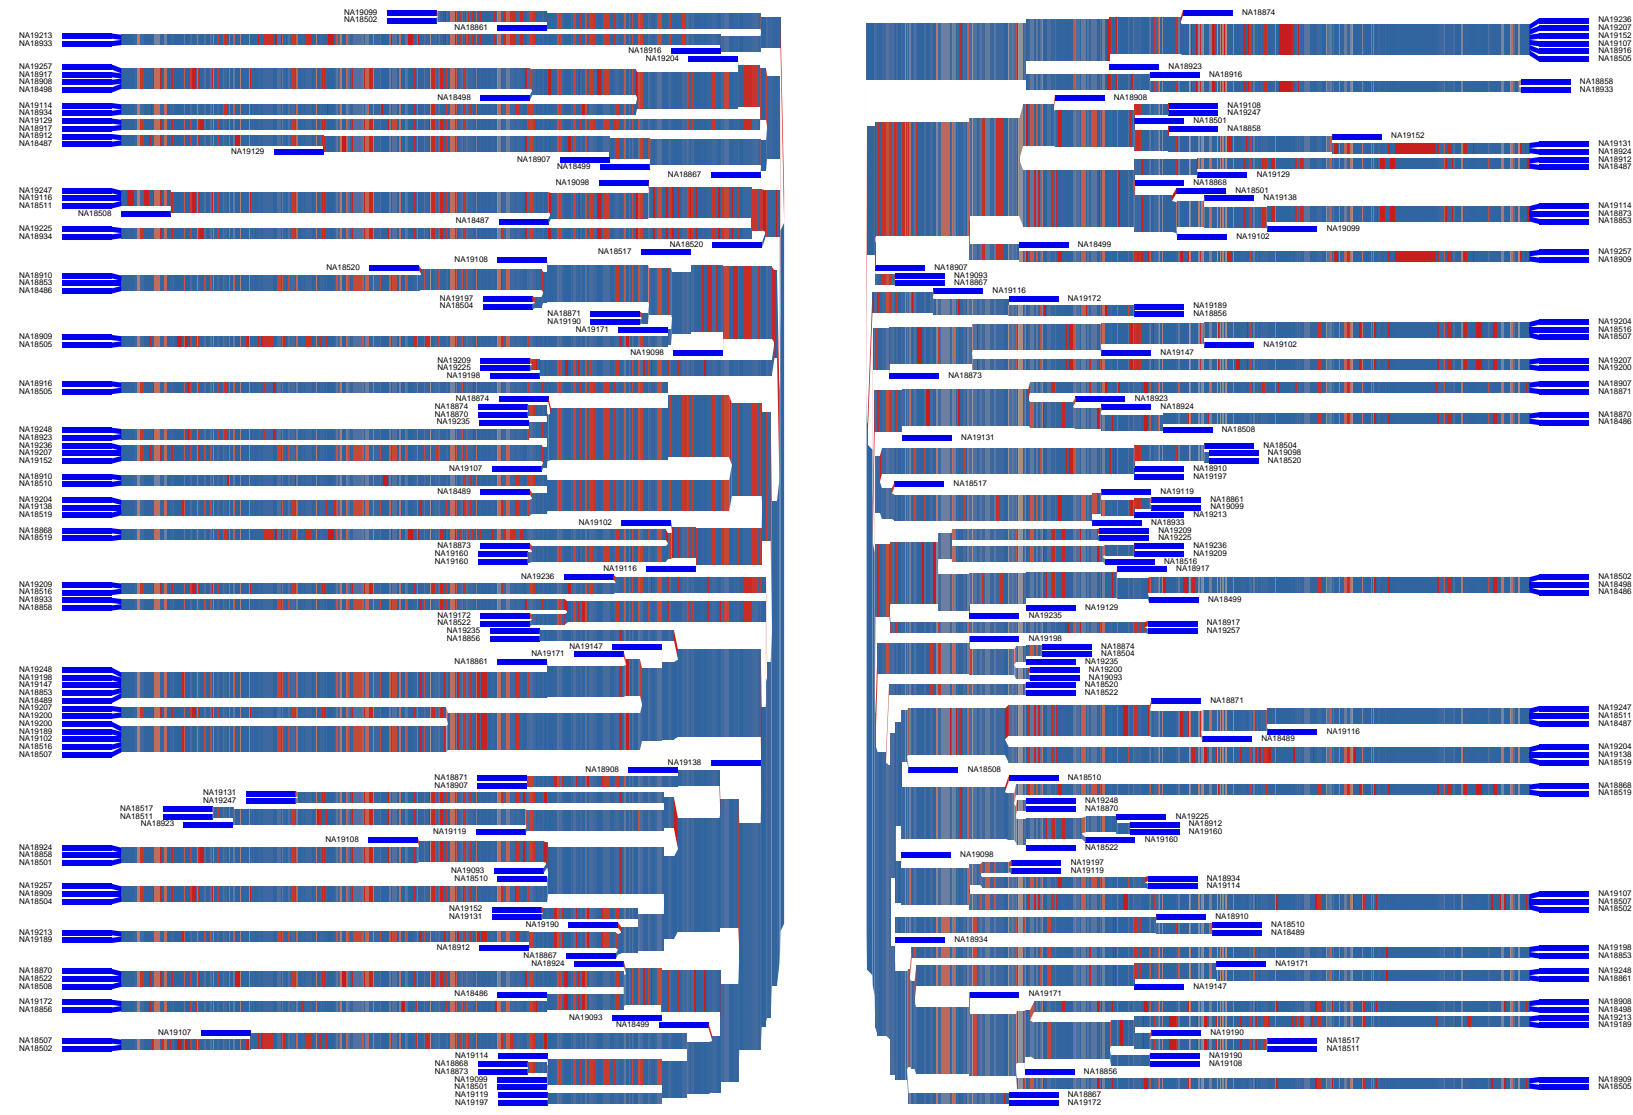

CNV_M1_HG19_16_73771697_73778358 YRI

■ CN0 ■ CN1

-100.0 -80.0 -60.0 -40.0 -20.0 0 0 20.0 40.0 60.0 80.0 100.0