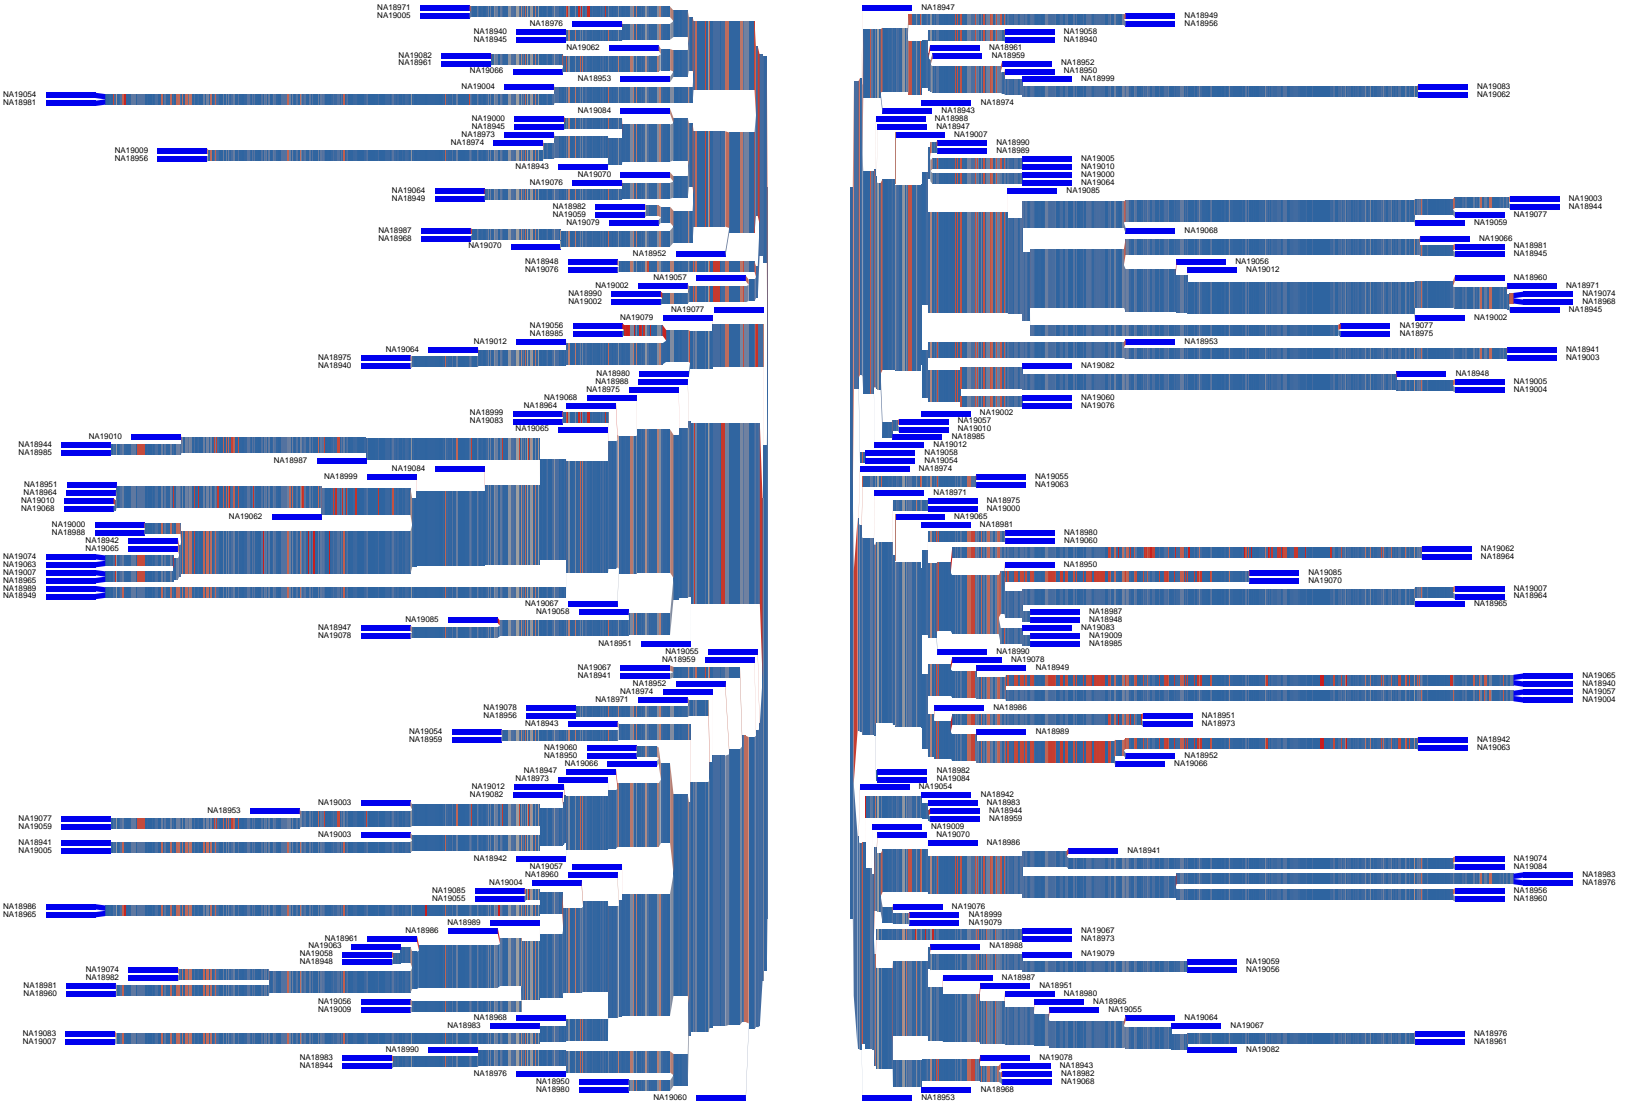

CNV_M1_HG19_16_6245407_6262196 JPT

■ CN1 ■ CN2

-100.0 -80.0 -60.0 -40.0 -20.0 0 0 20.0 40.0 60.0 80.0 100.0