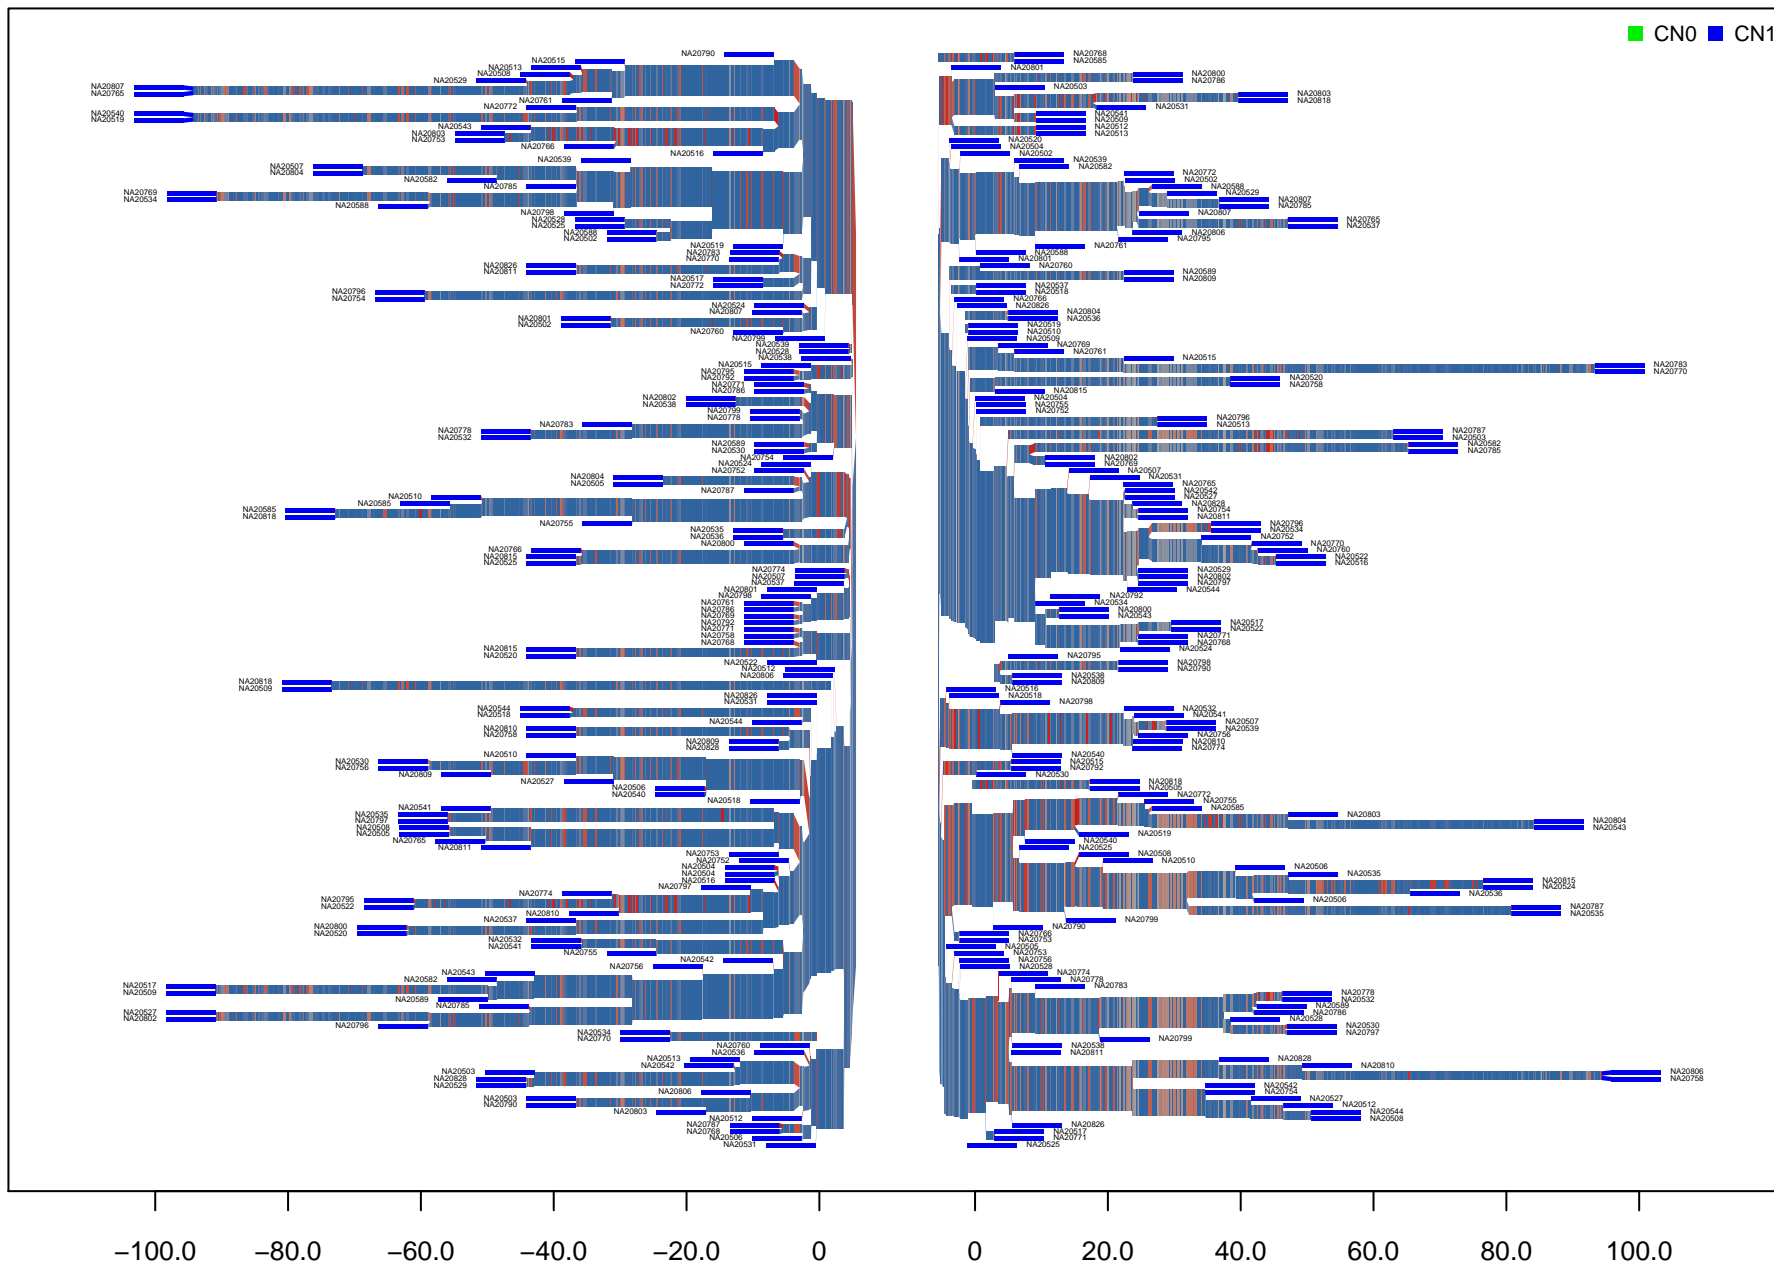

CNV_M1_HG19_16_5124642_5145893 TSI

CNV0 CN1

-100.0 -80.0 -60.0 -40.0 -20.0 0 0 20.0 40.0 60.0 80.0 100.0