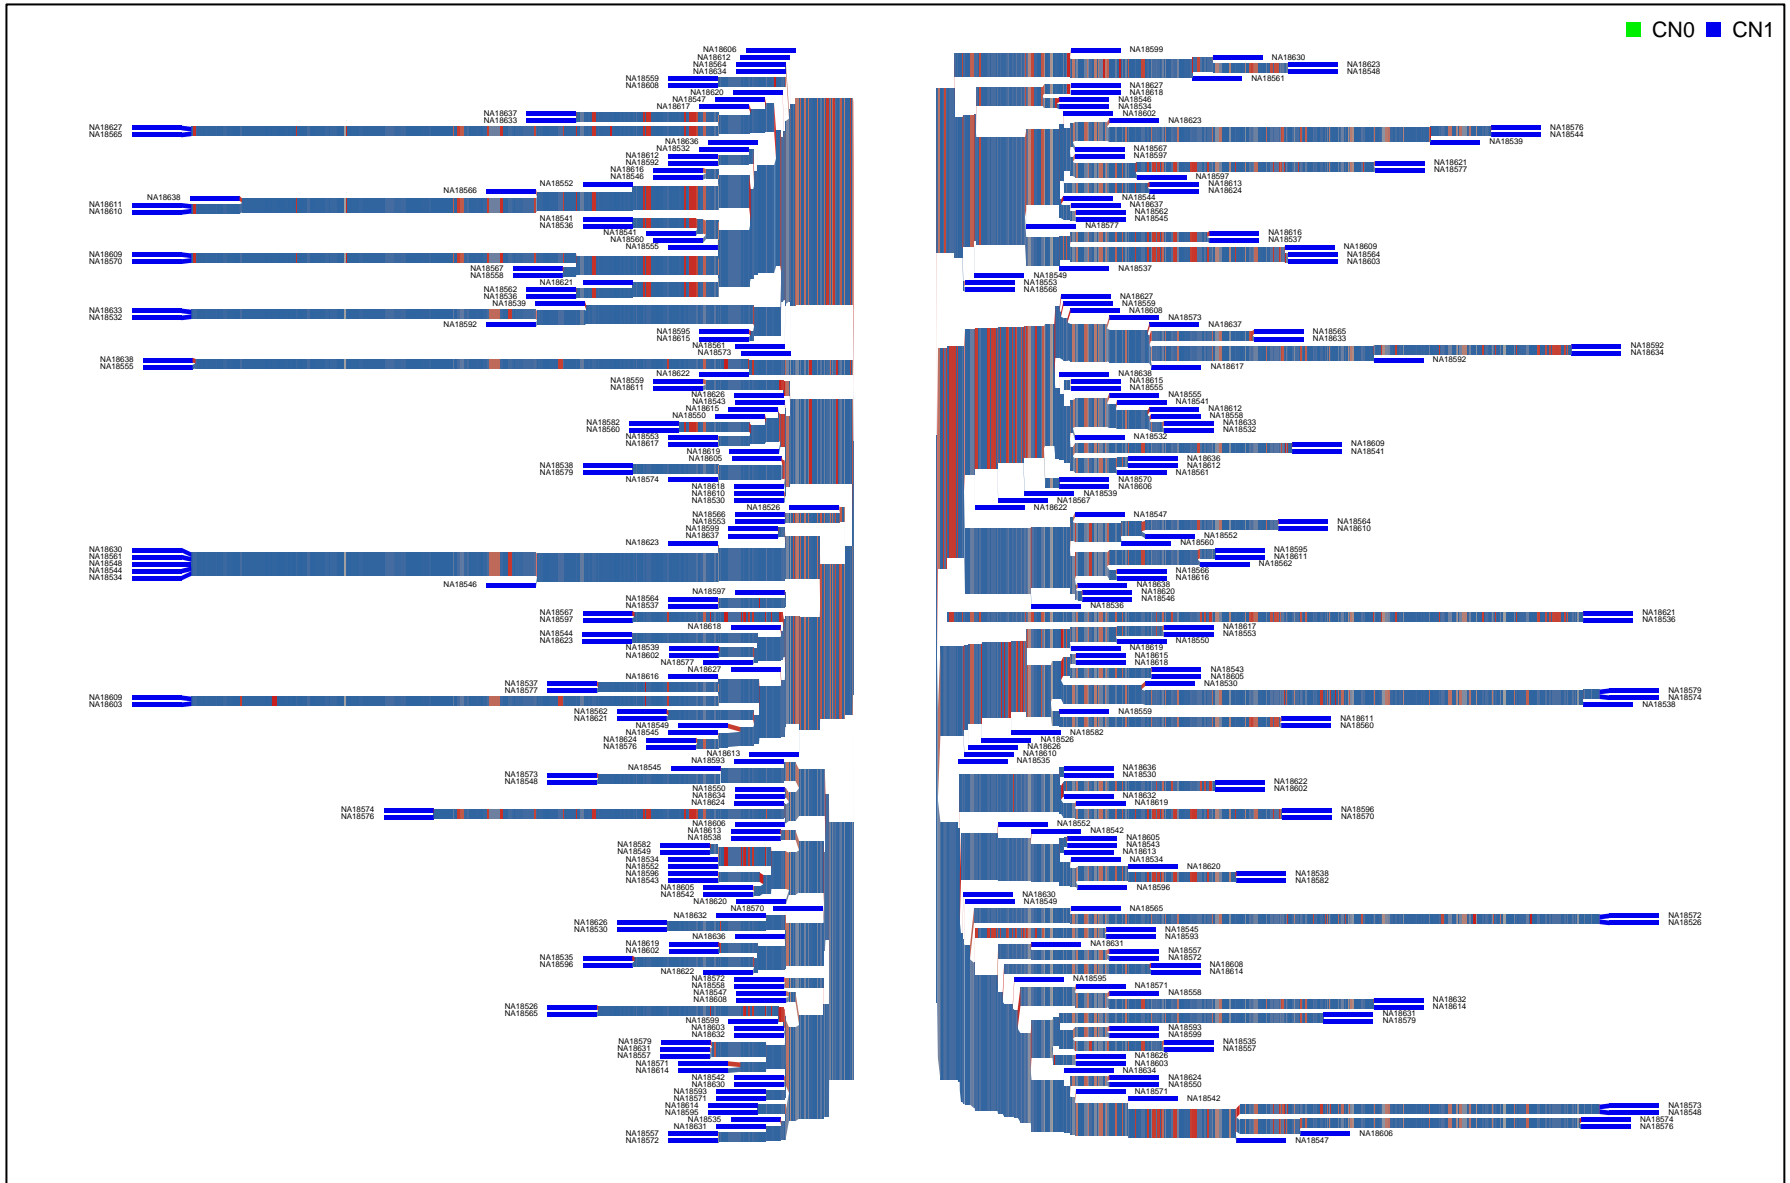

CNV_M1_HG19_16_3972842_3980971 CHB

■ CN0 ■ CN1

-100.0 -80.0 -60.0 -40.0 -20.0 0 0 20.0 40.0 60.0 80.0 100.0