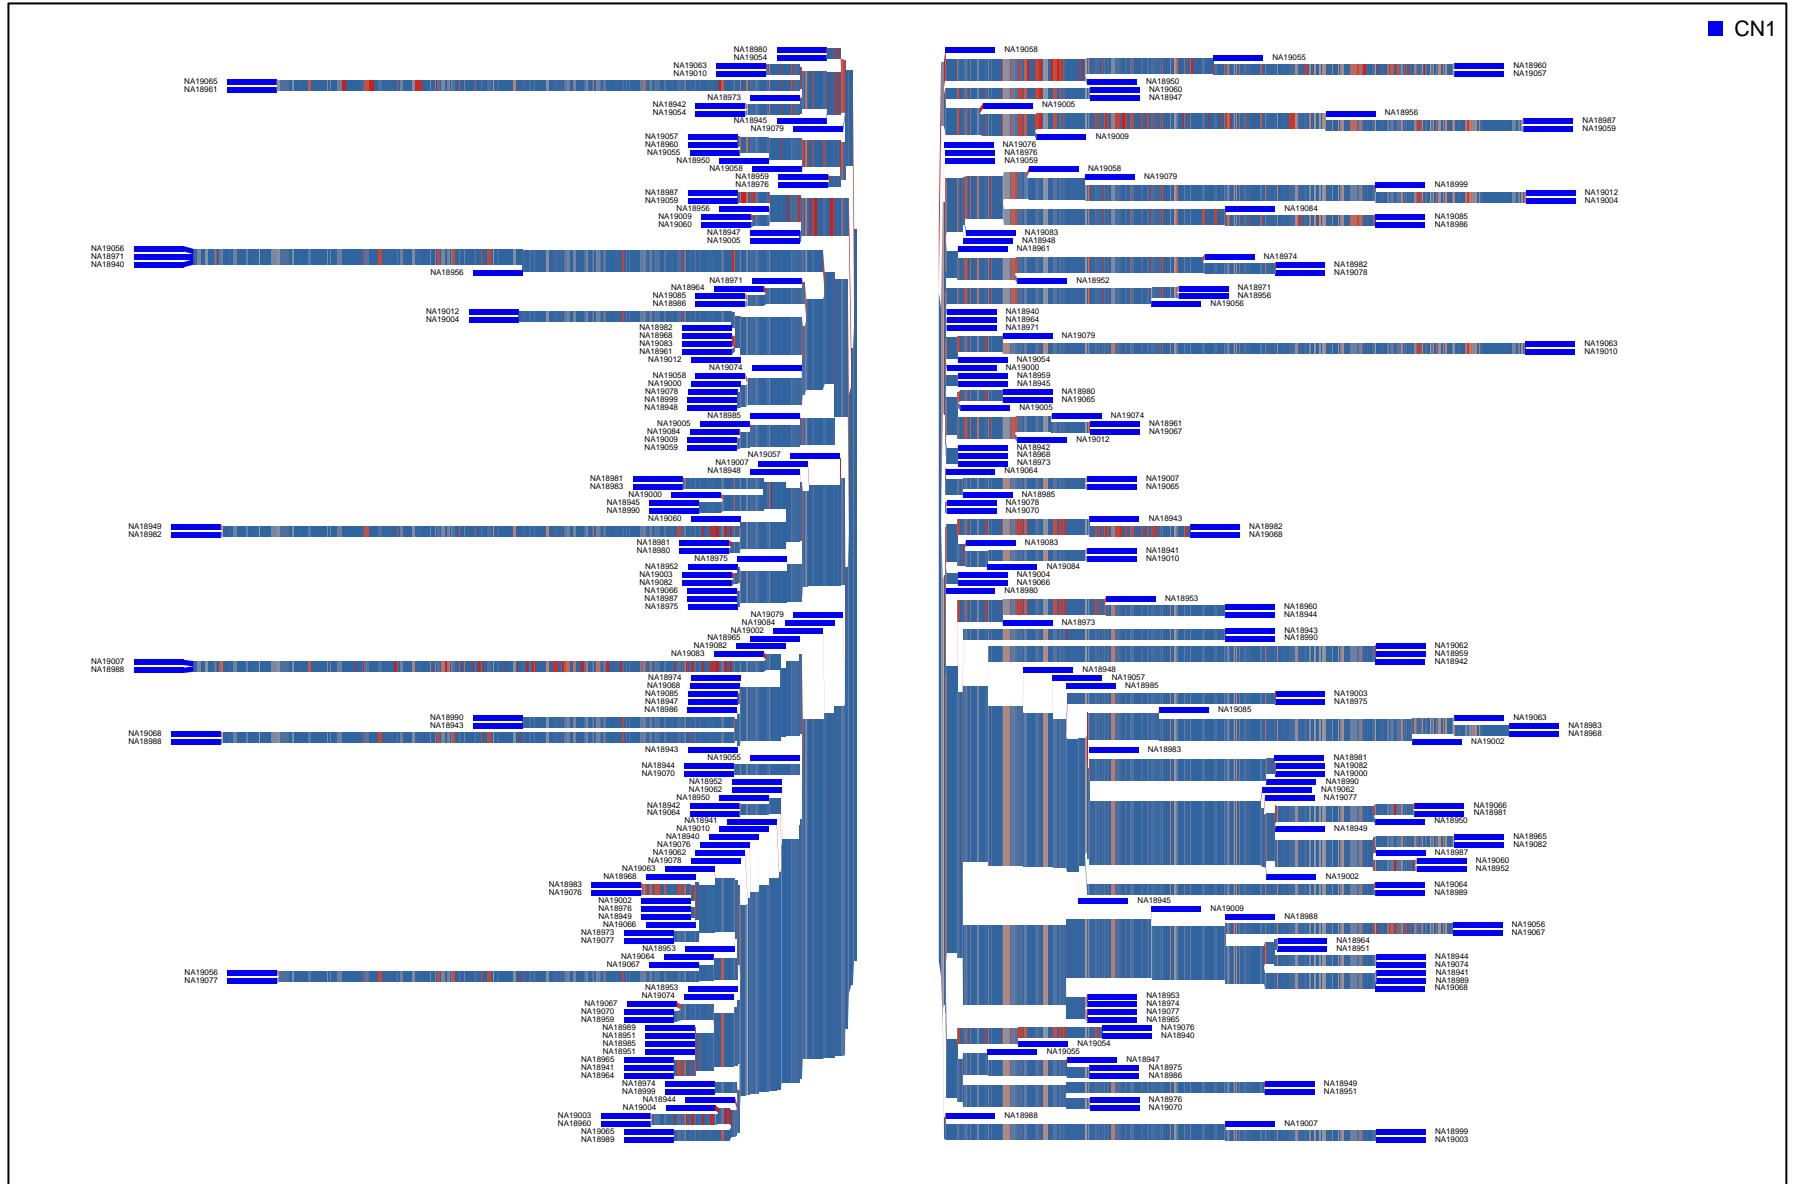

# CNV\_M1\_HG19\_16\_344454\_369728 JPT

■ CN1

-100.0 -80.0 -60.0 -40.0 -20.0 0 0 20 40 60 80 100.0