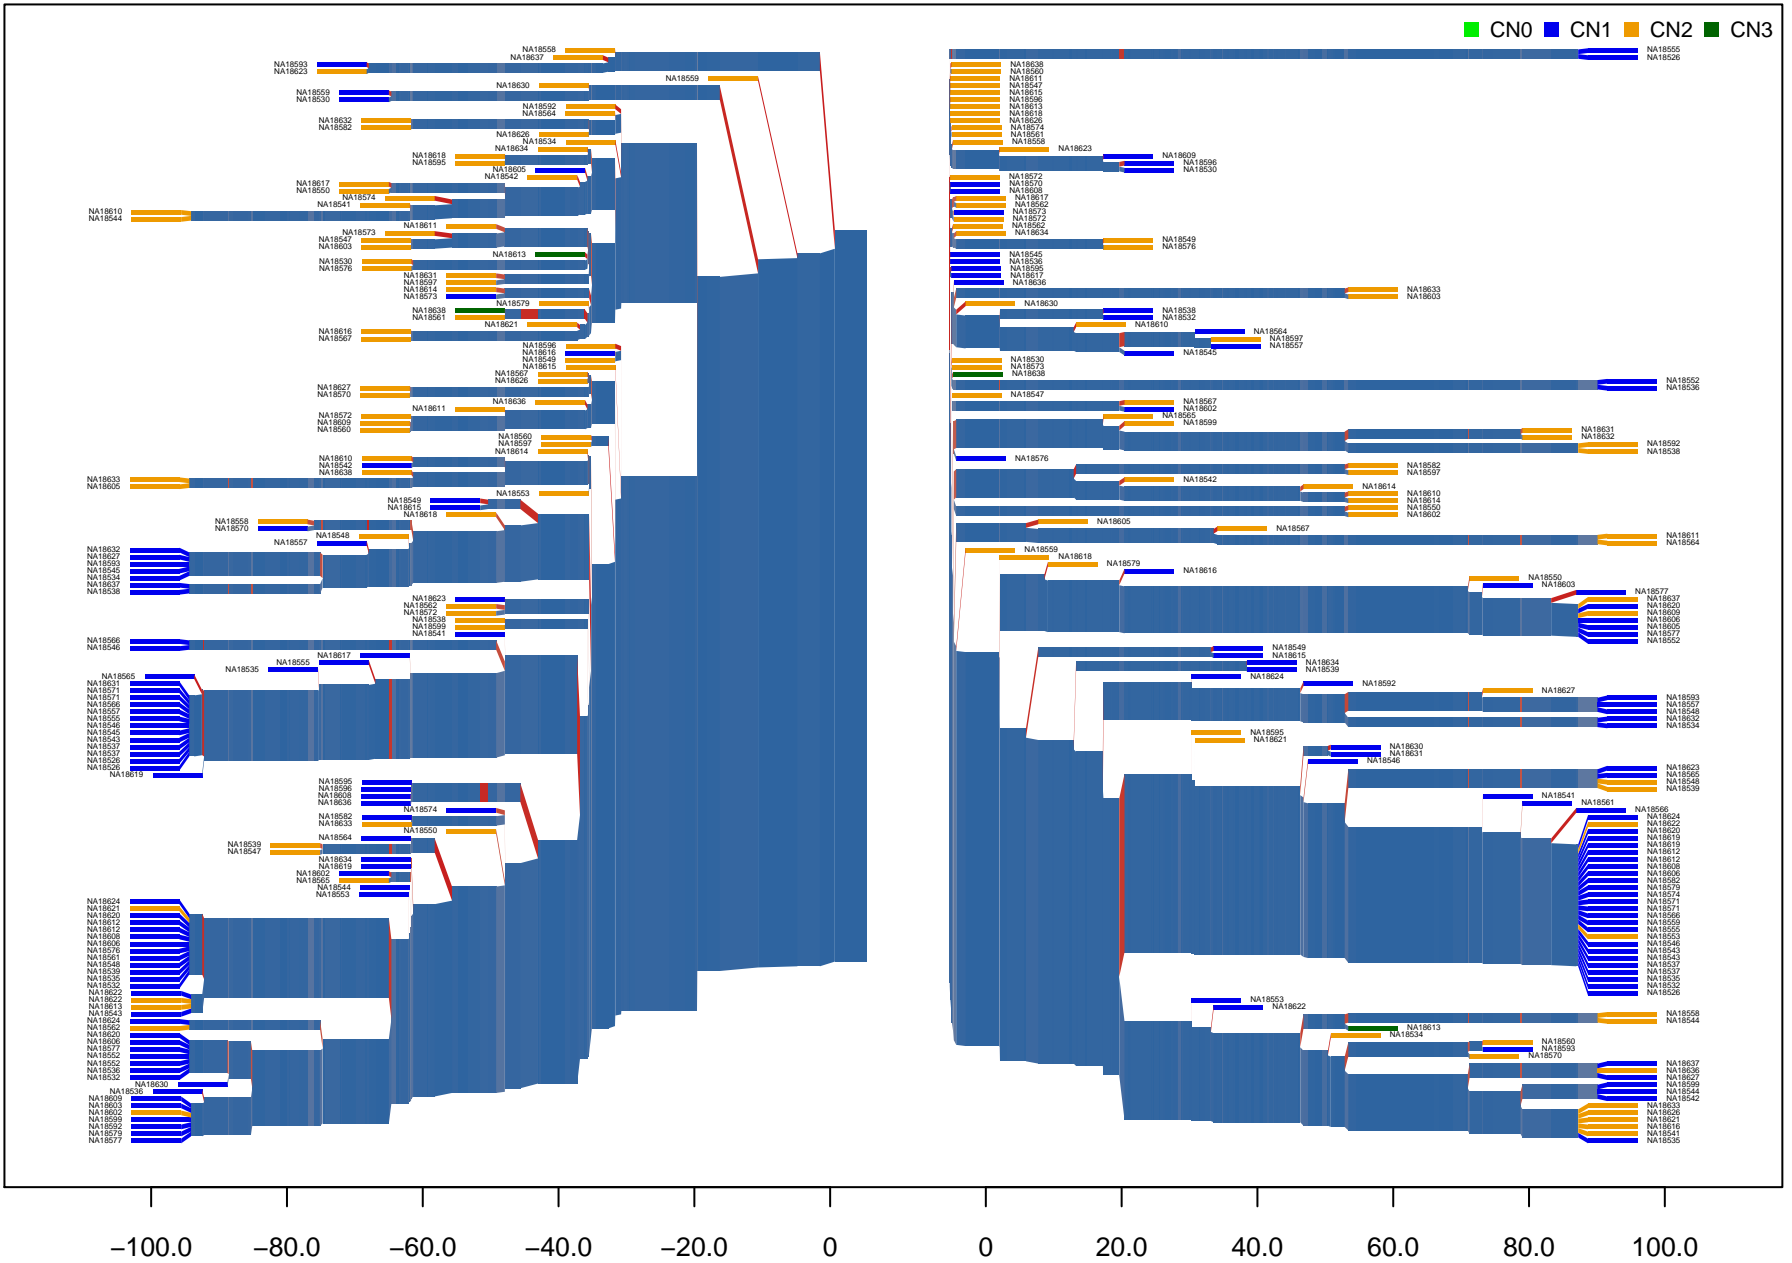

CNV_M1_HG19_16_33550739_33572880 CHB

CN0 CN1 CN2 CN3

-100.0 -80.0 -60.0 -40.0 -20.0 0 0 20.0 40.0 60.0 80.0 100.0