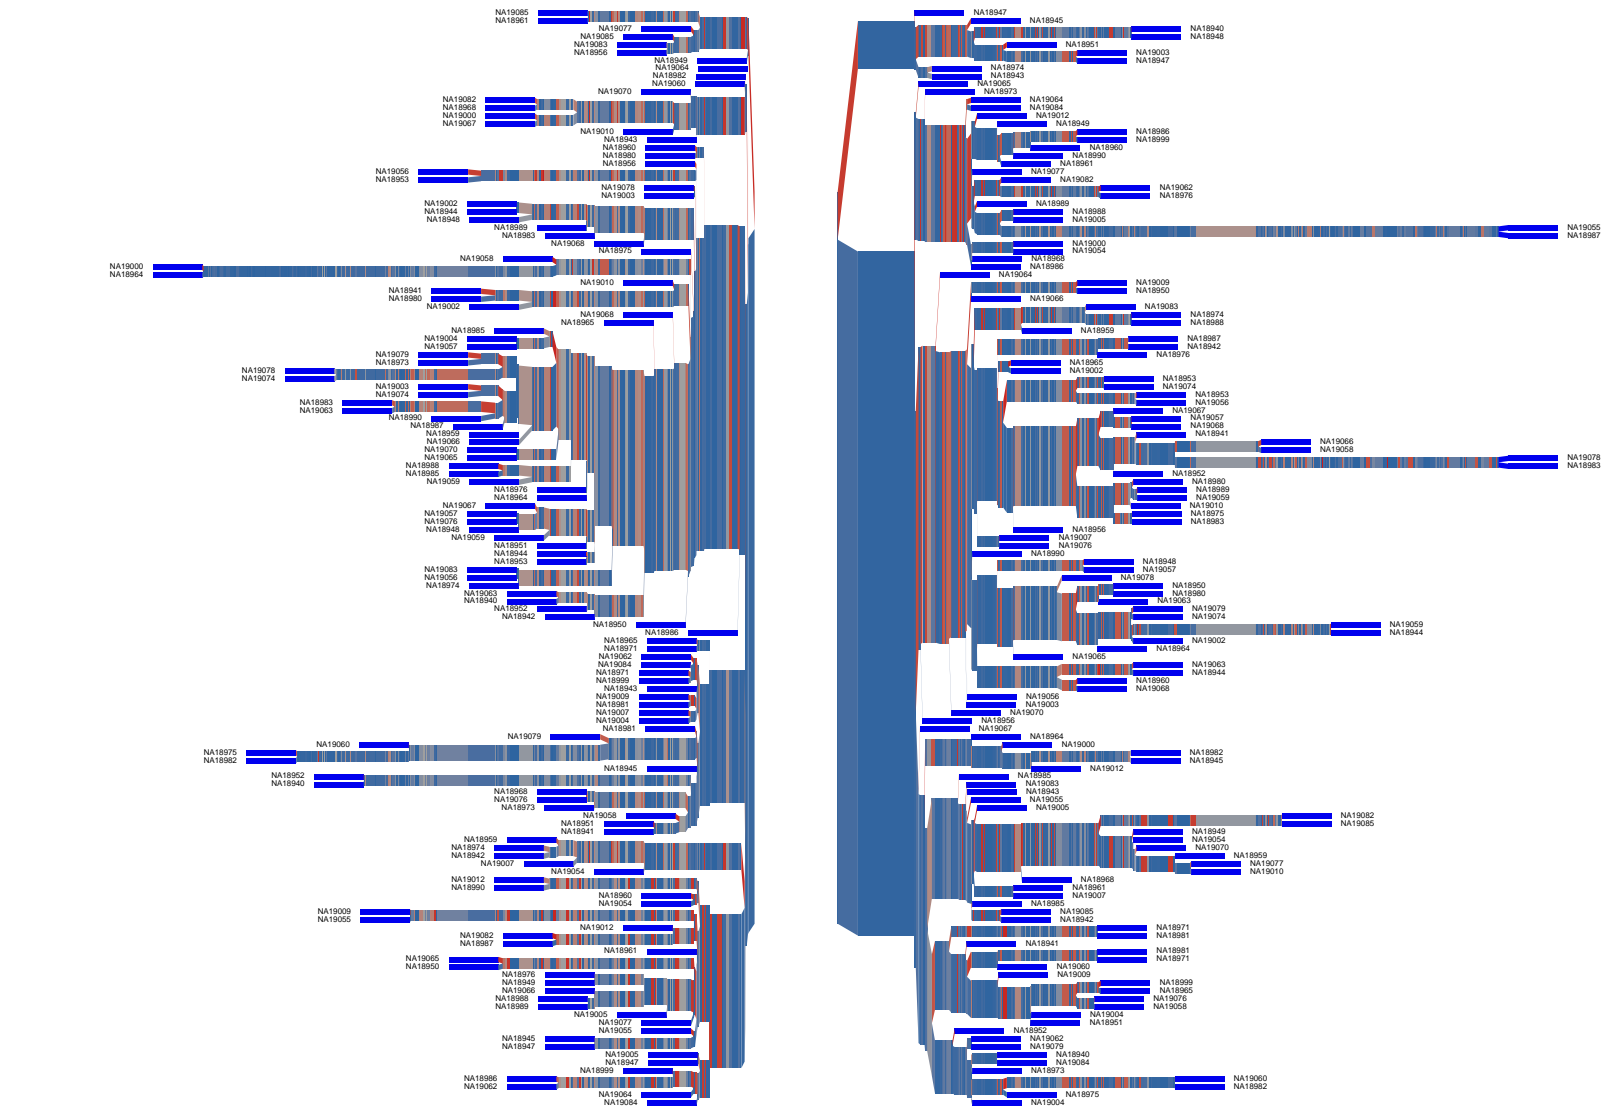

CNV_M1_HG19_16_20501946_20533502 JPT

CN0 CN1

-100.0 -80.0 -60.0 -40.0 -20.0 0 0 20.0 40.0 60.0 80.0 100.0