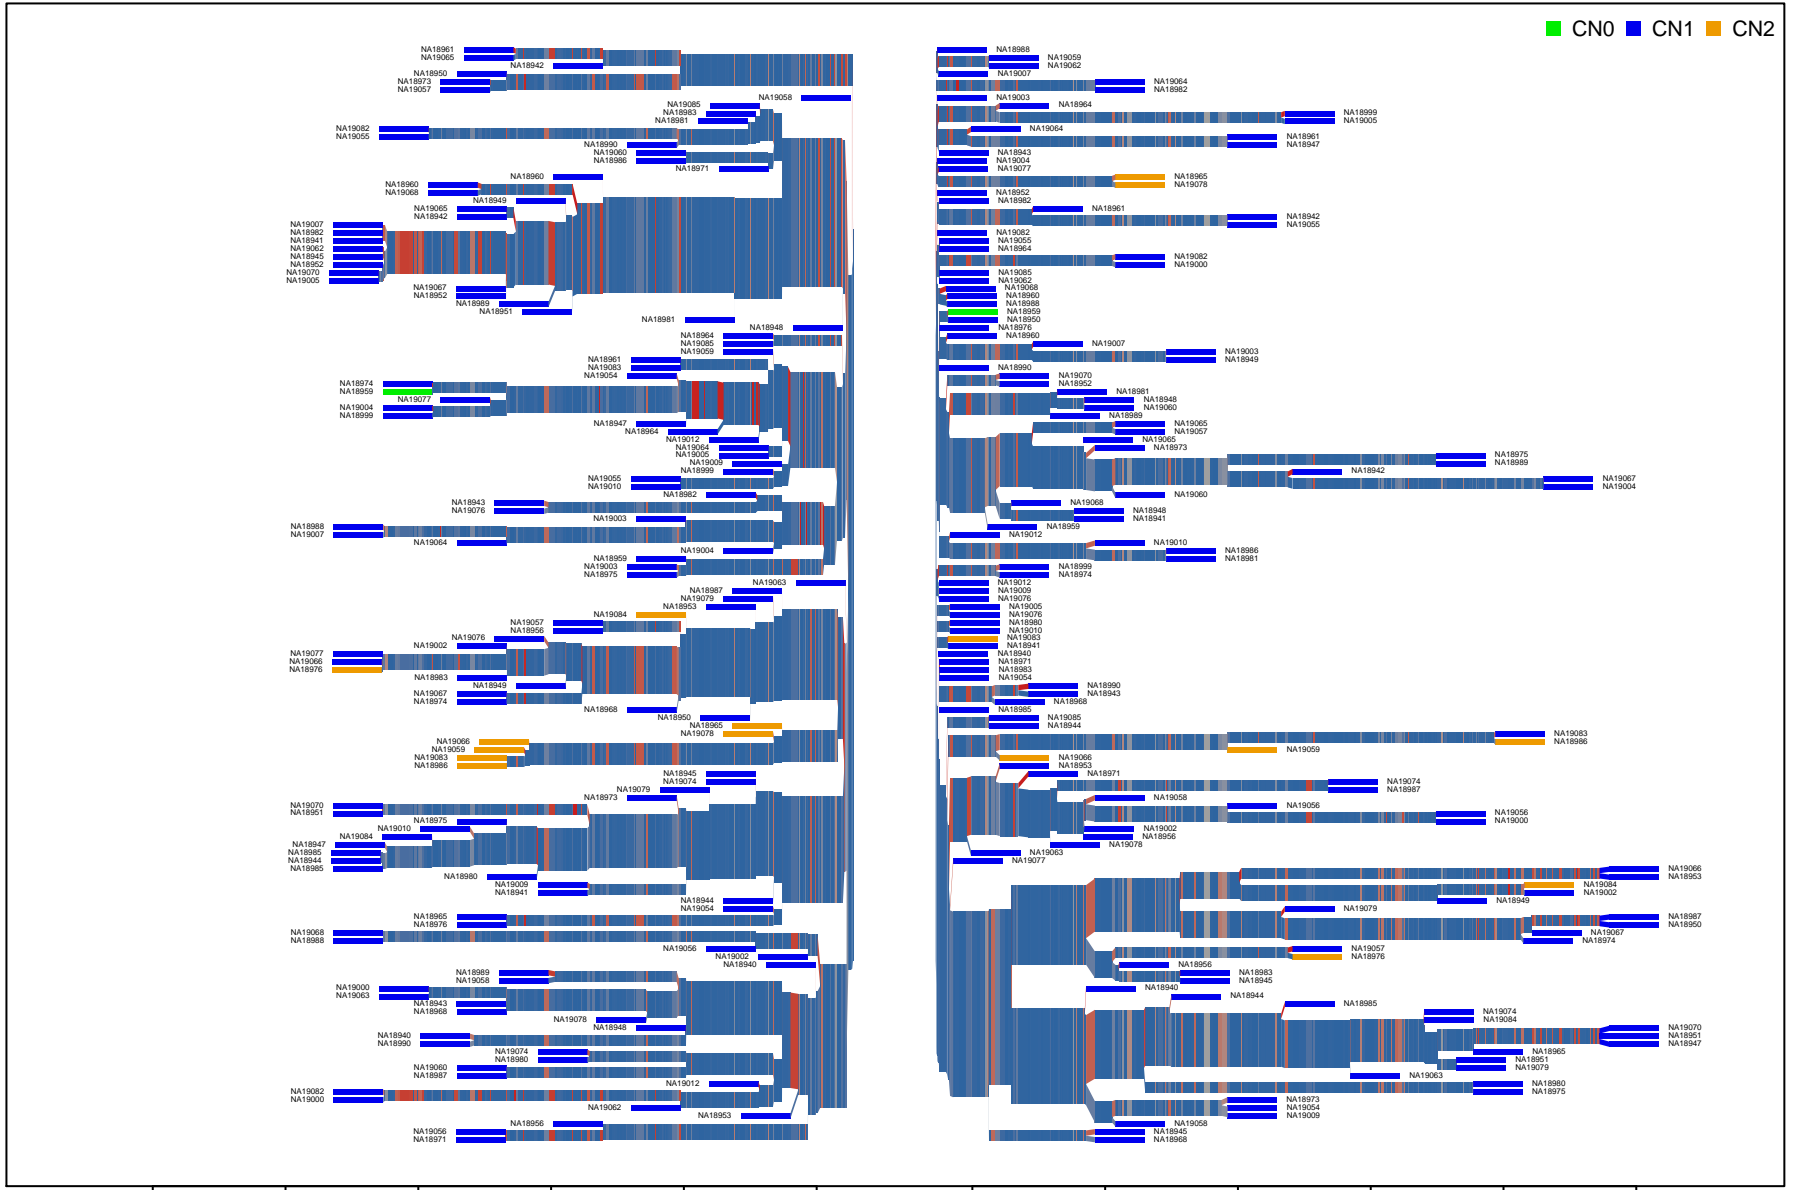

CNV_M1_HG19_16_203062_213216 JPT

■ CN0 ■ CN1 ■ CN2

-100.0 -80.0 -60.0 -40.0 -20.0 0 0 20.0 40.0 60.0 80.0 100.0