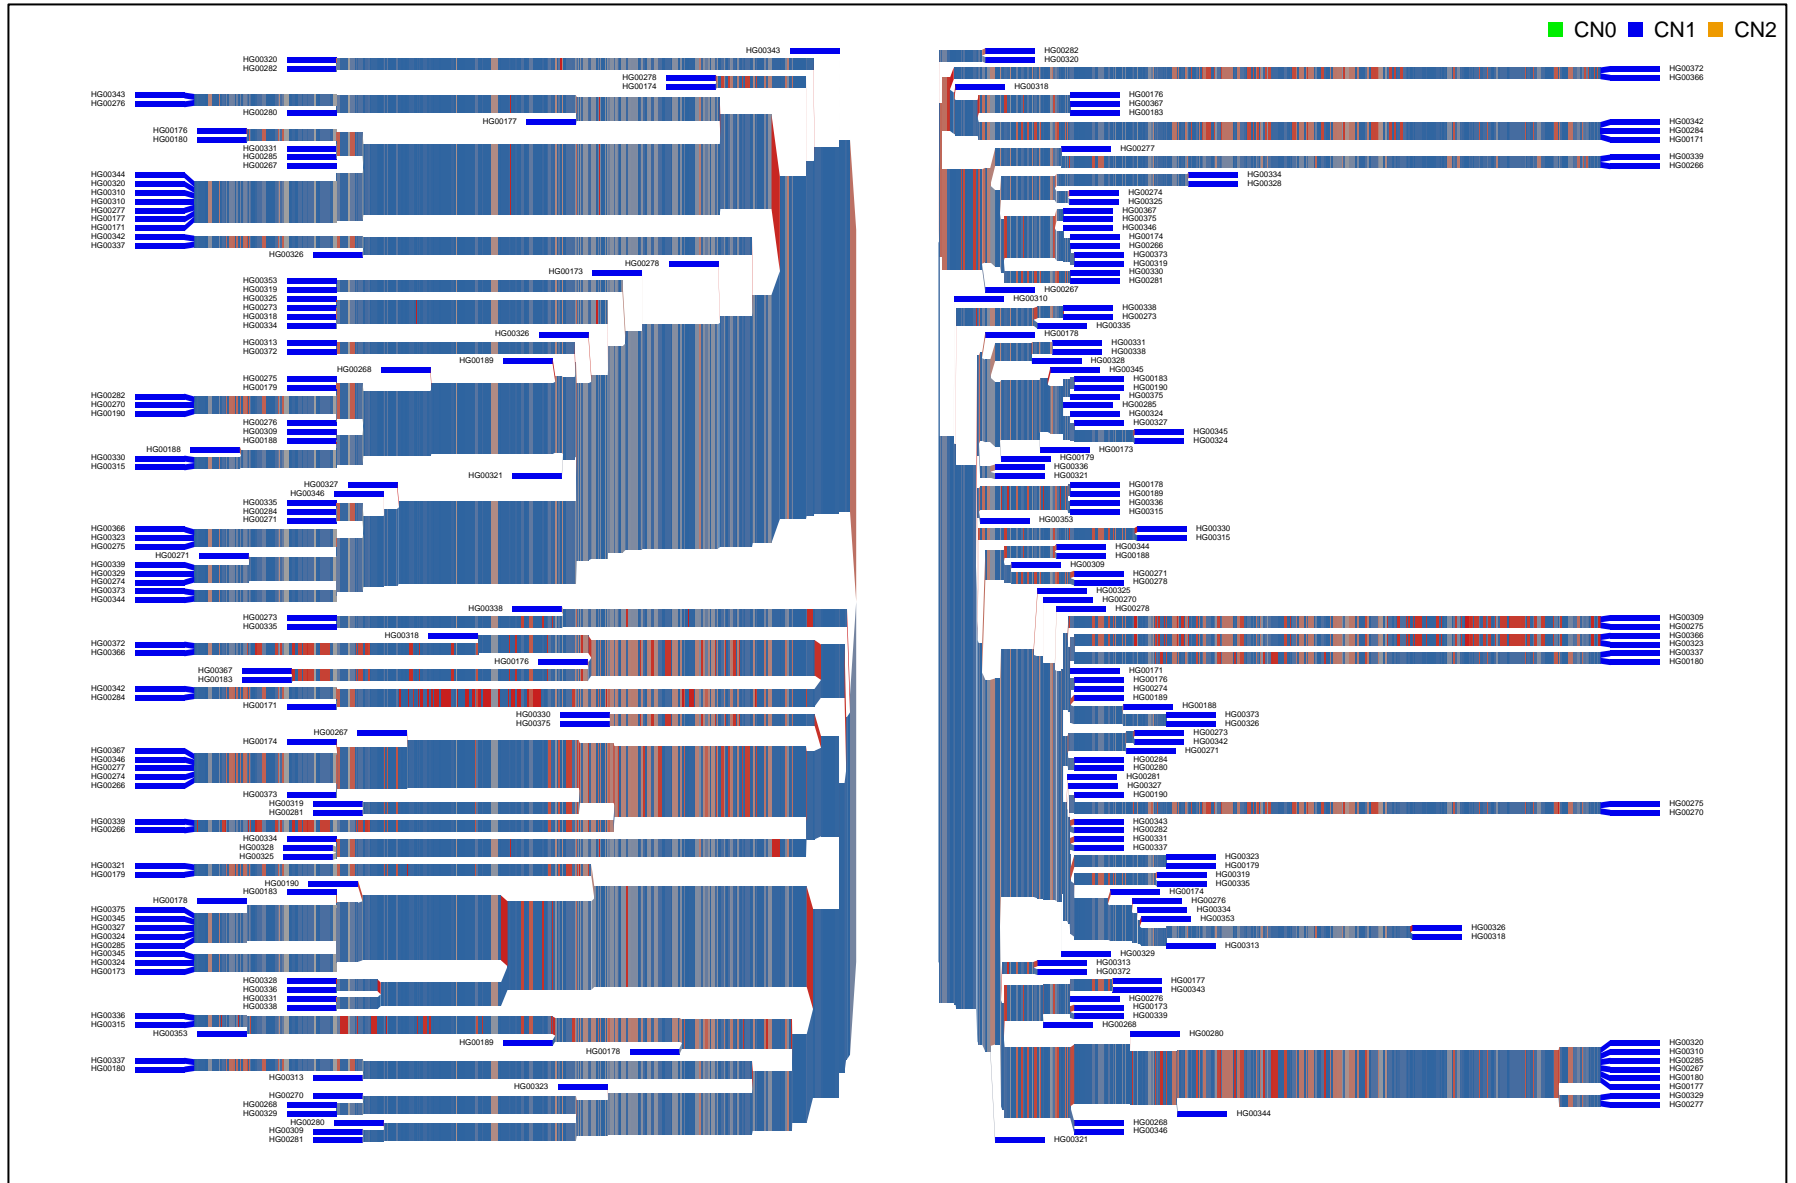

# CNV\_M1\_HG19\_16\_17803986\_17813414 FIN

CN0 CN1 CN2

-100.0   -80.0   -60.0   -40.0   -20.0   0   0   20.0   40.0   60.0   80.0   100.0