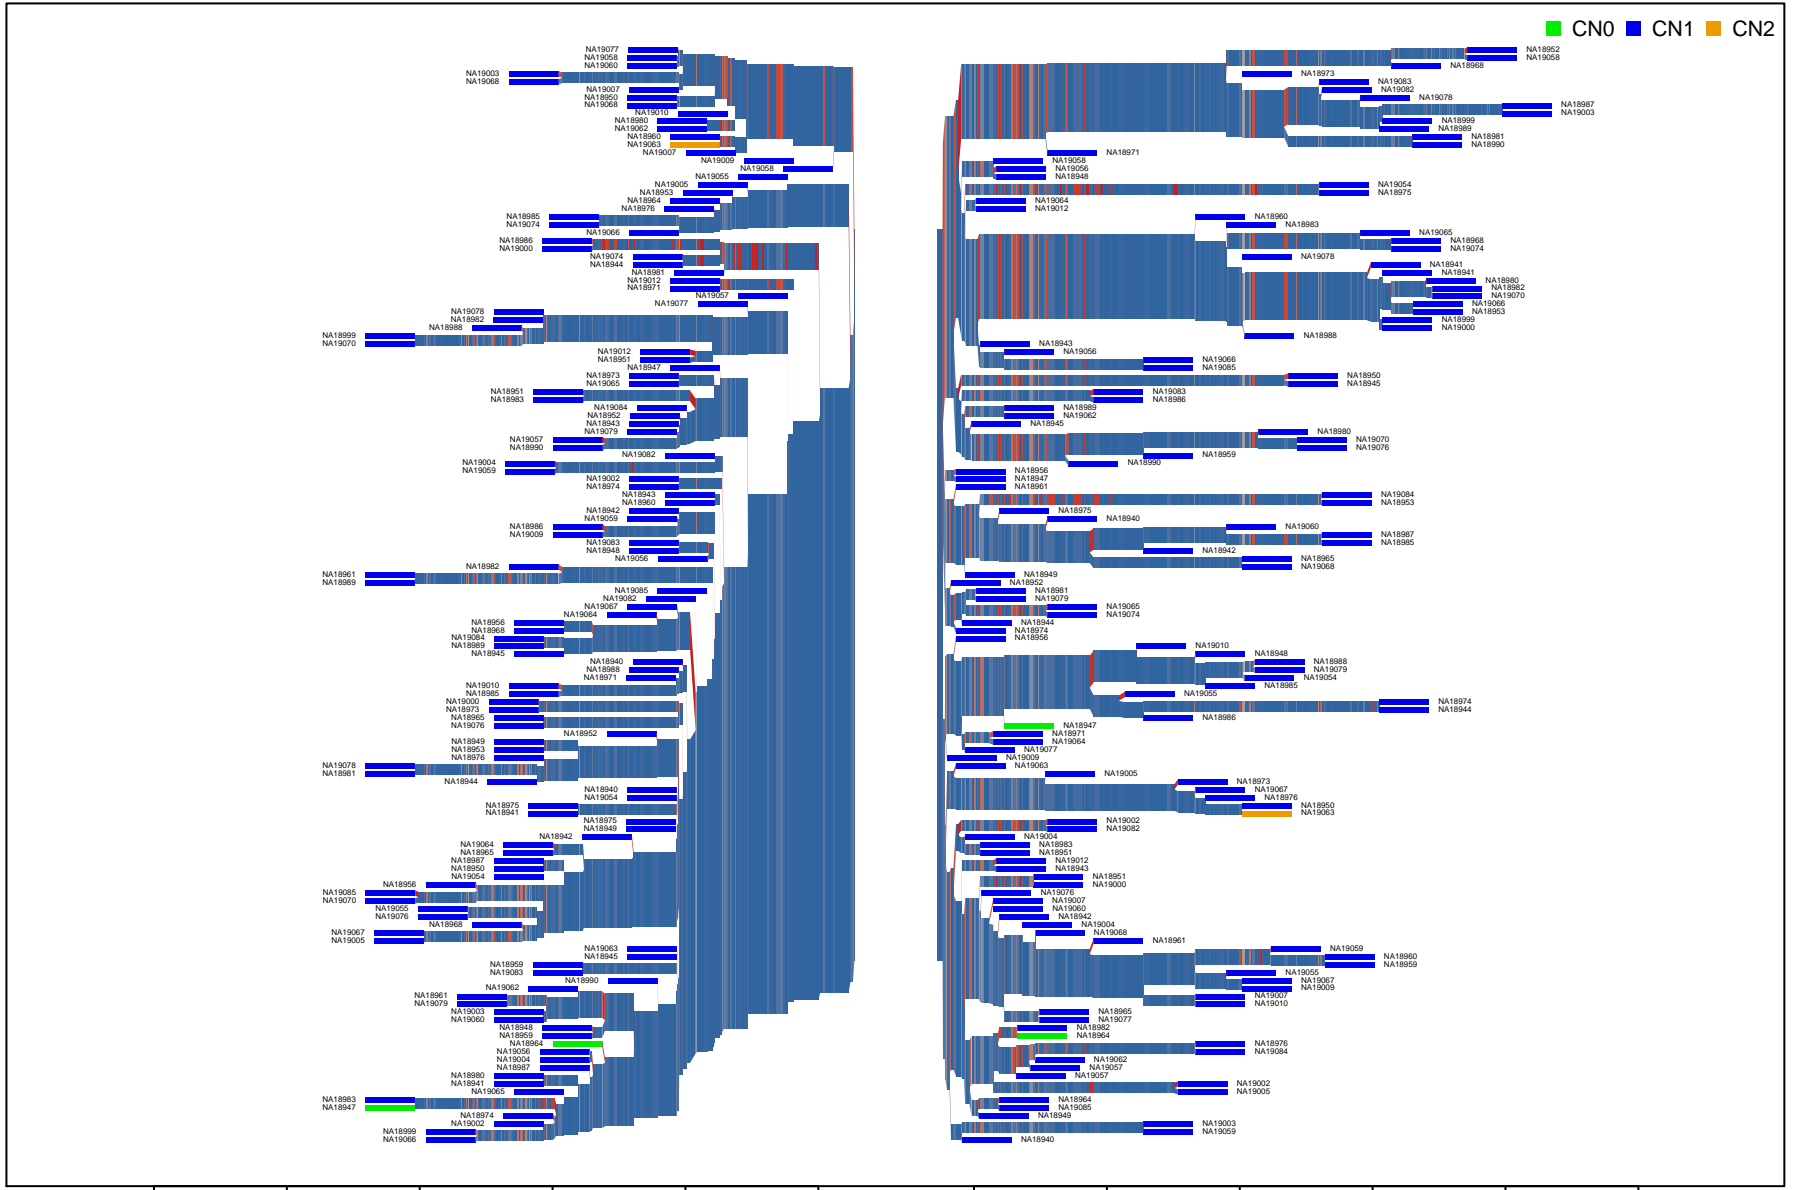

CNV_M1_HG19_16_1173051_1177840 JPT

-100.0 -80.0 -60.0 -40.0 -20.0 0 0 20.0 40.0 60.0 80.0 100.0