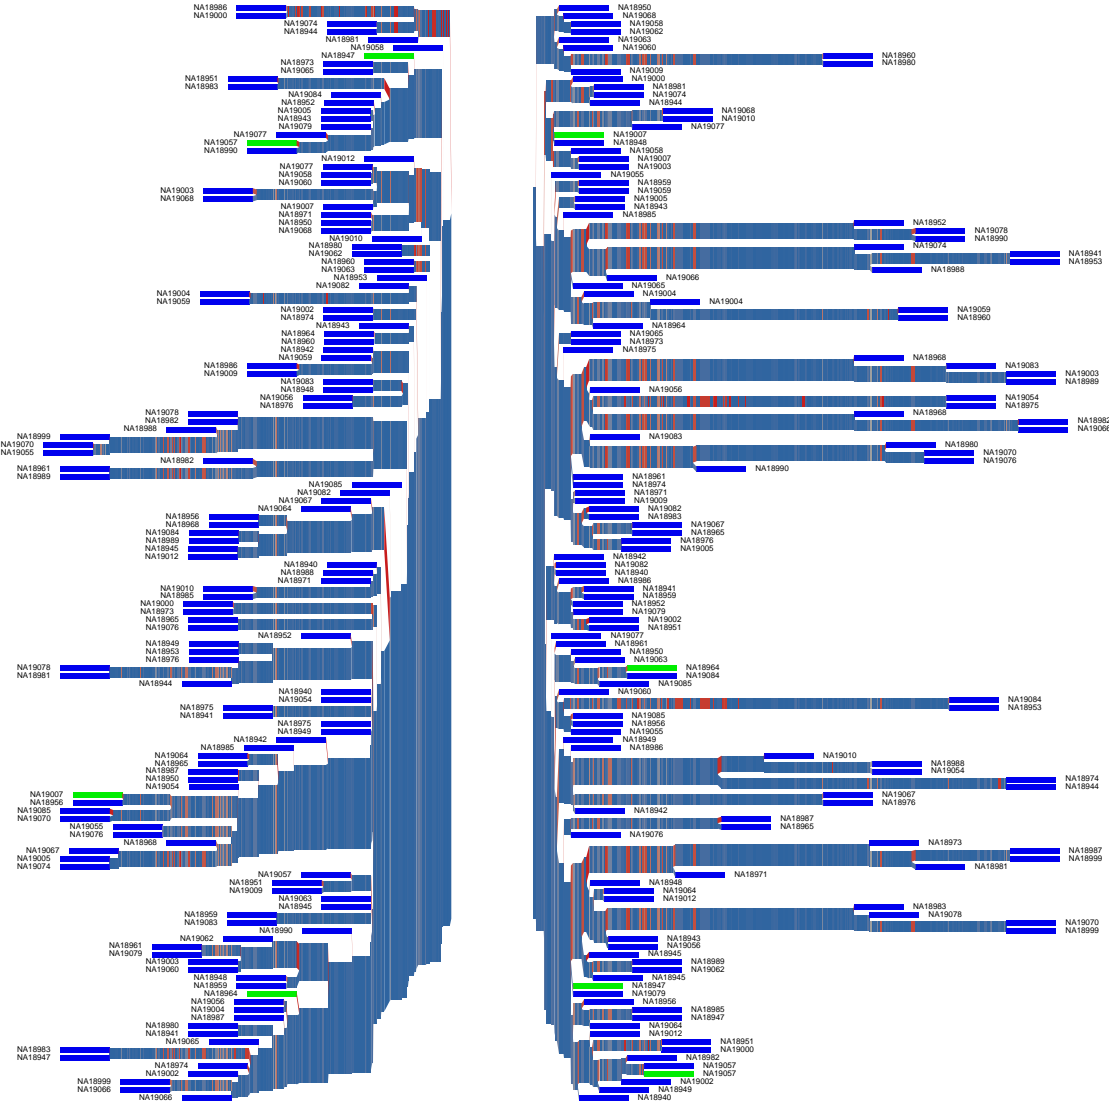

CNV_M1_HG19_16_1158339_1173050 JPT

CNO CN1

-100.0 -80.0 -60.0 -40.0 -20.0 0 0 20.0 40.0 60.0 80.0 100.0