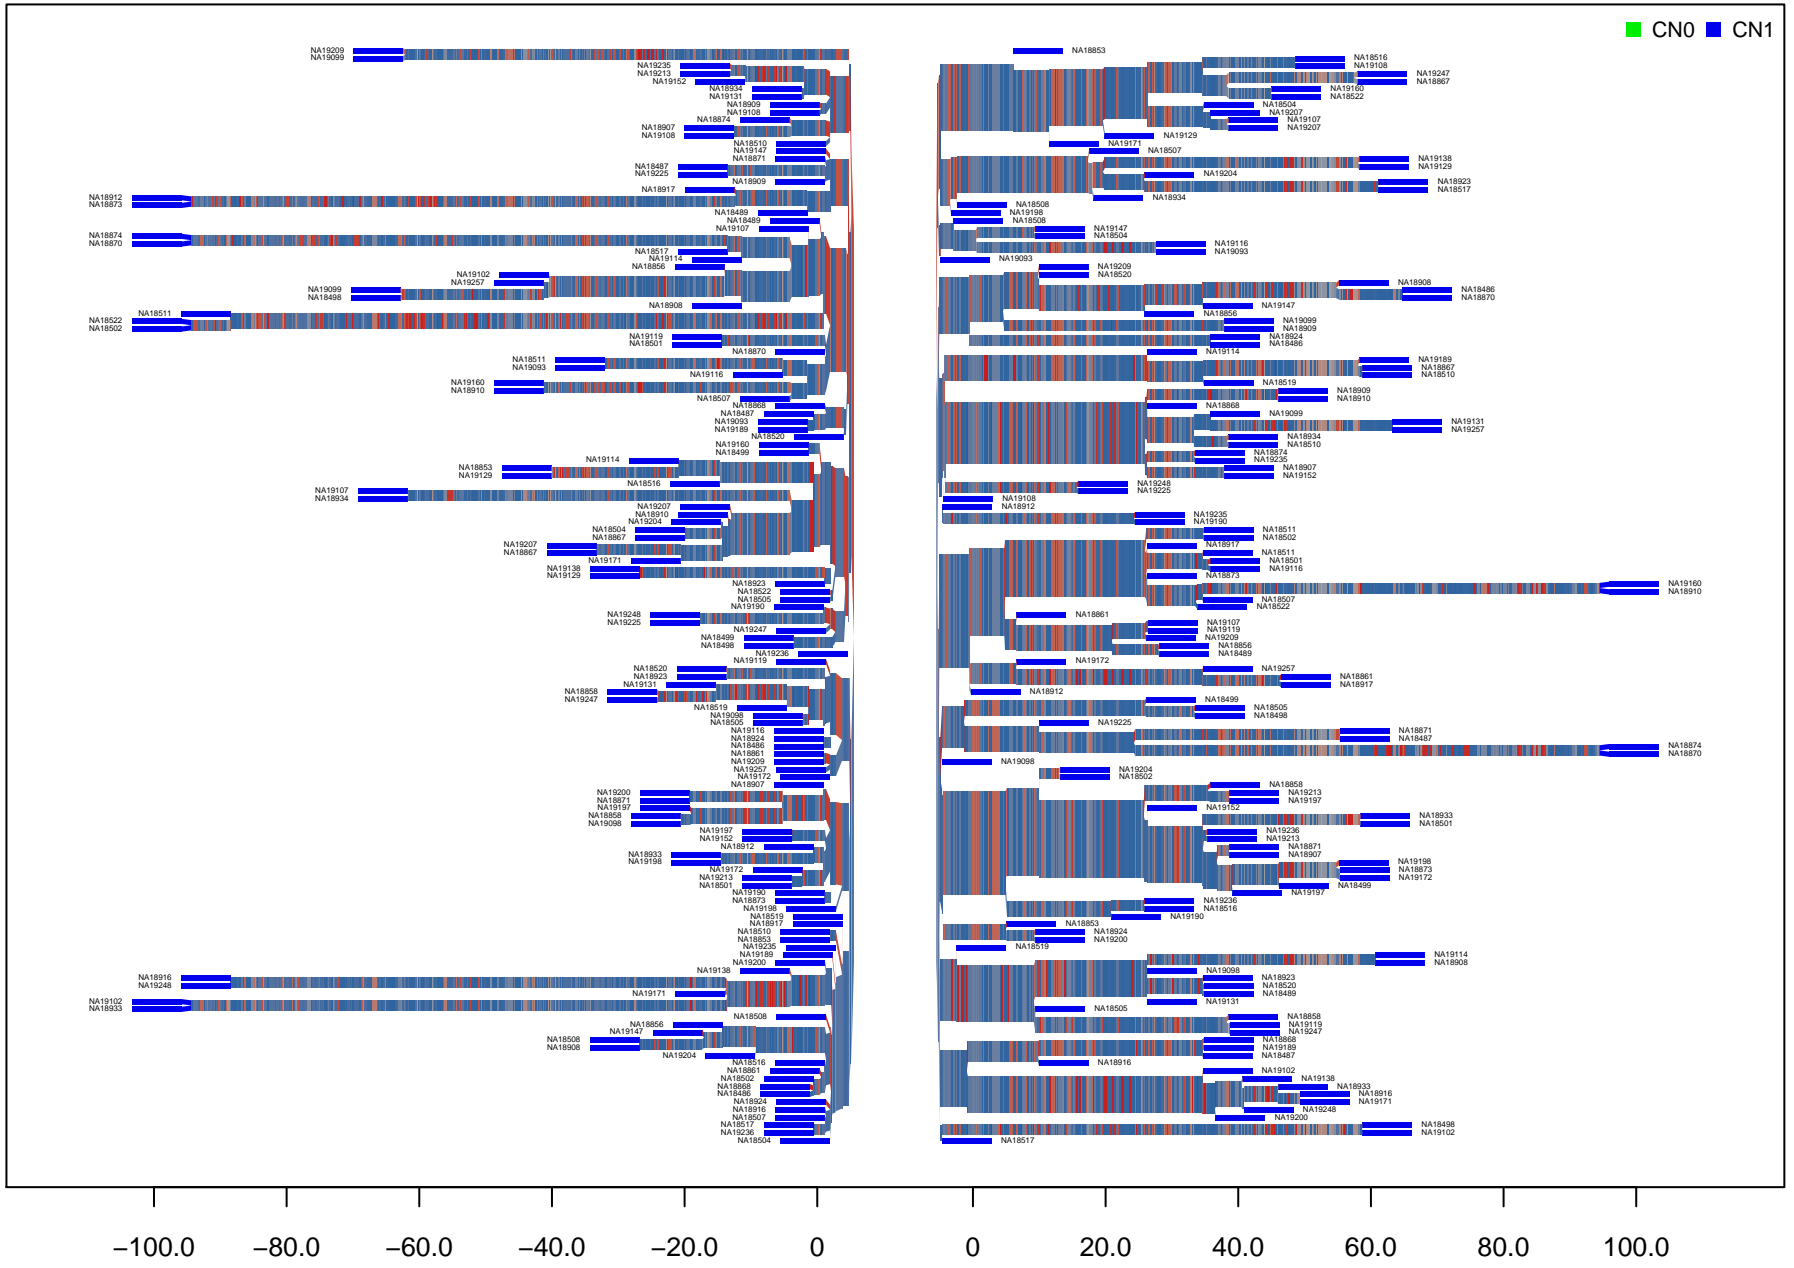

# CNV\_M1\_HG19\_16\_11523963\_11548889 YRI

■ CN0 ■ CN1

-100.0 -80.0 -60.0 -40.0 -20.0 0 0 20 40 60 80 100.0