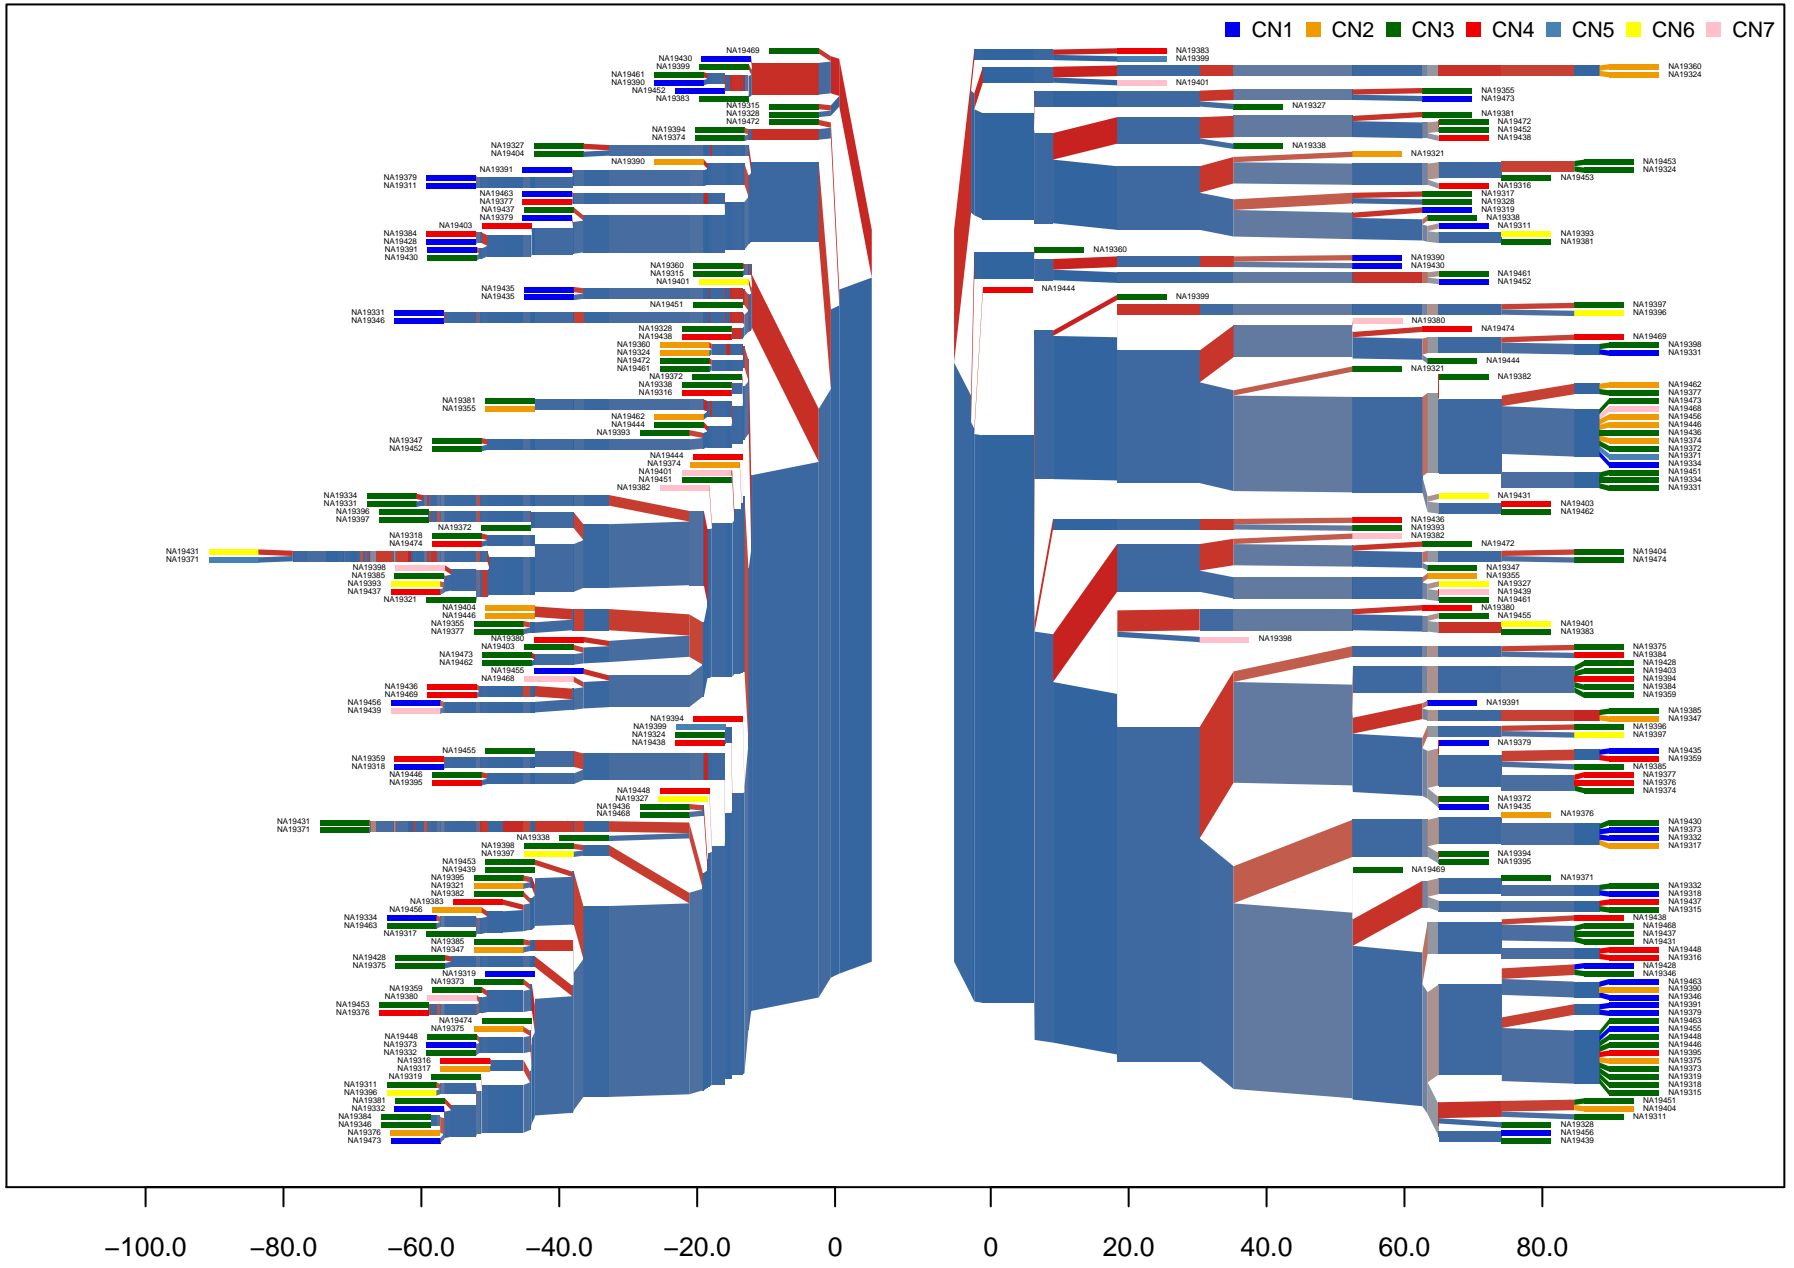

CNV_M1_HG19_15_20606057_20630147 LWK

-100.0 -80.0 -60.0 -40.0 -20.0 0 0 20.0 40.0 60.0 80.0