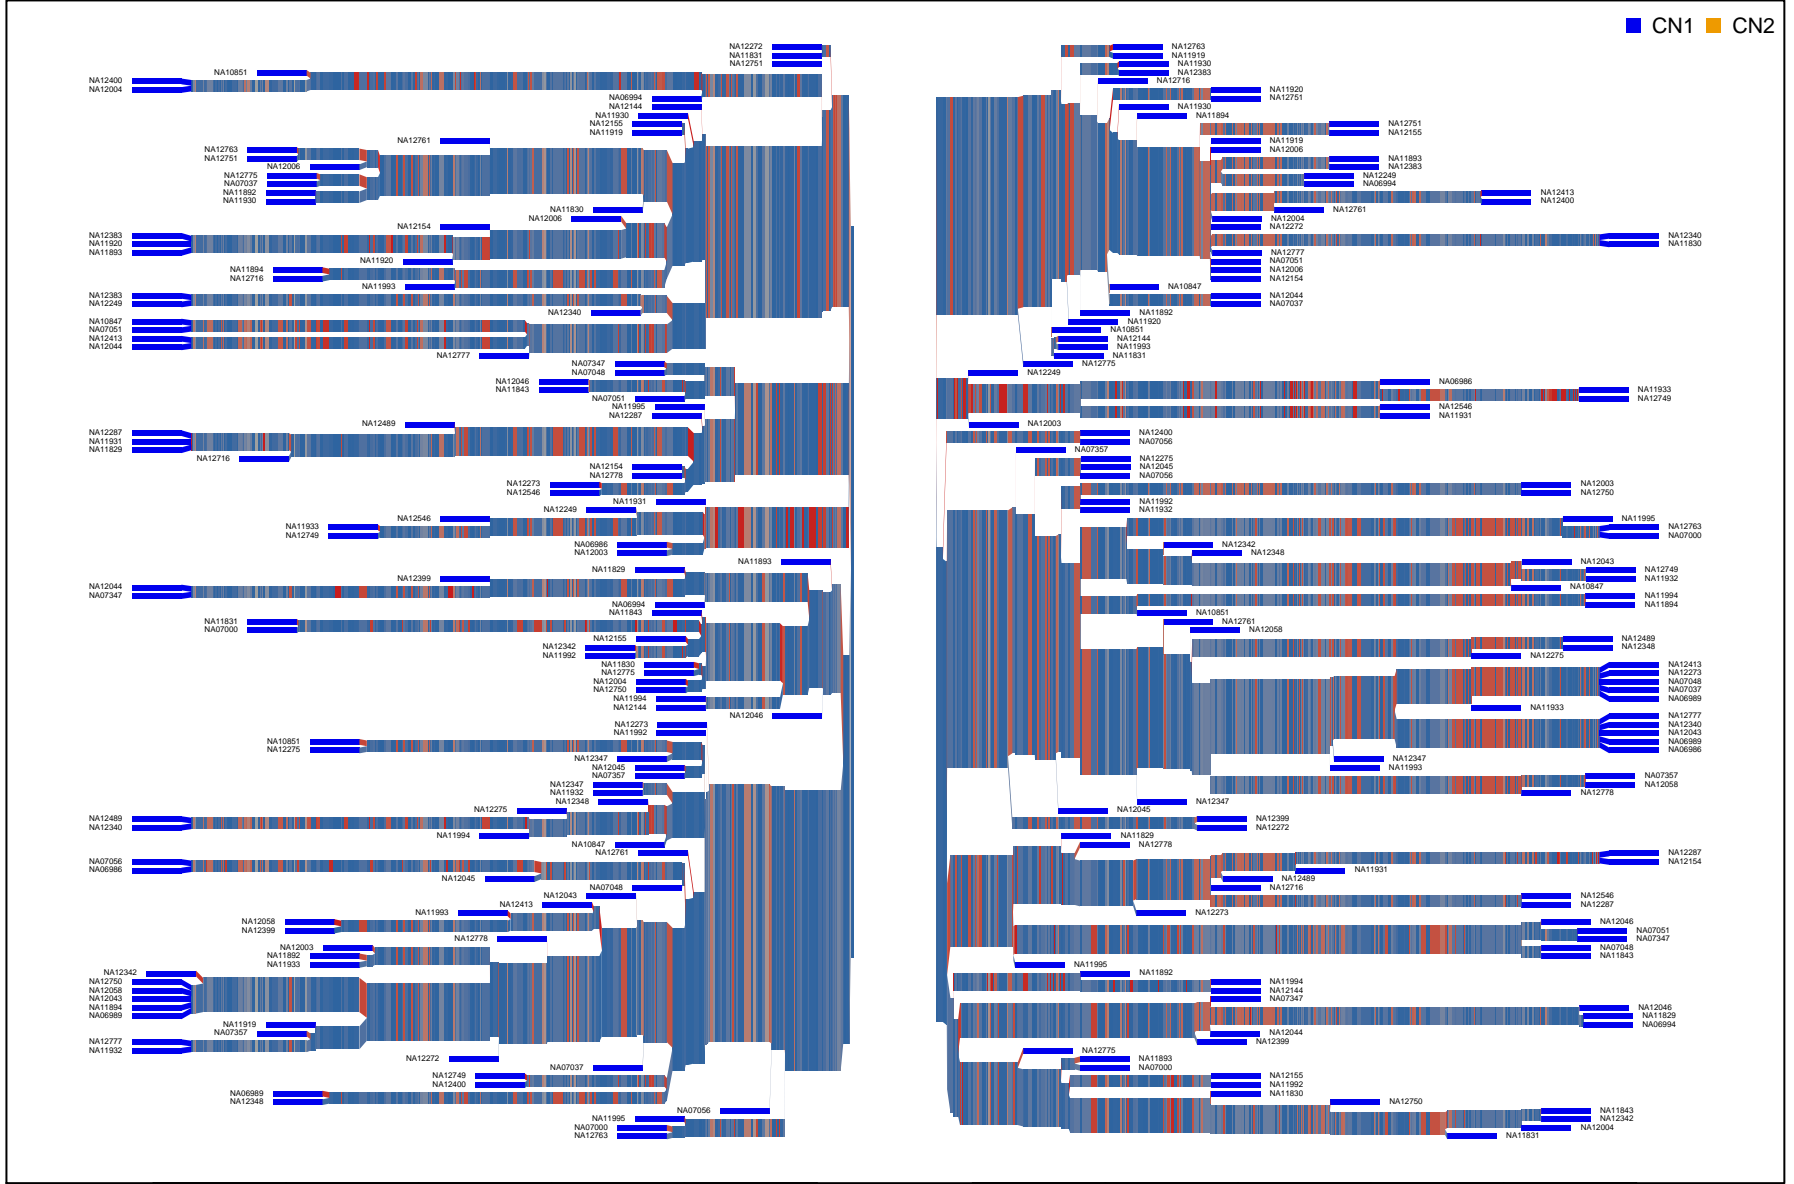

CNV_M1_HG19_14_86076725_86104815 CEU

CN1 CN2

-100.0

-80.0

-60.0

-40.0

-20.0

0

0

20.0

40.0

60.0

80.0

100.0