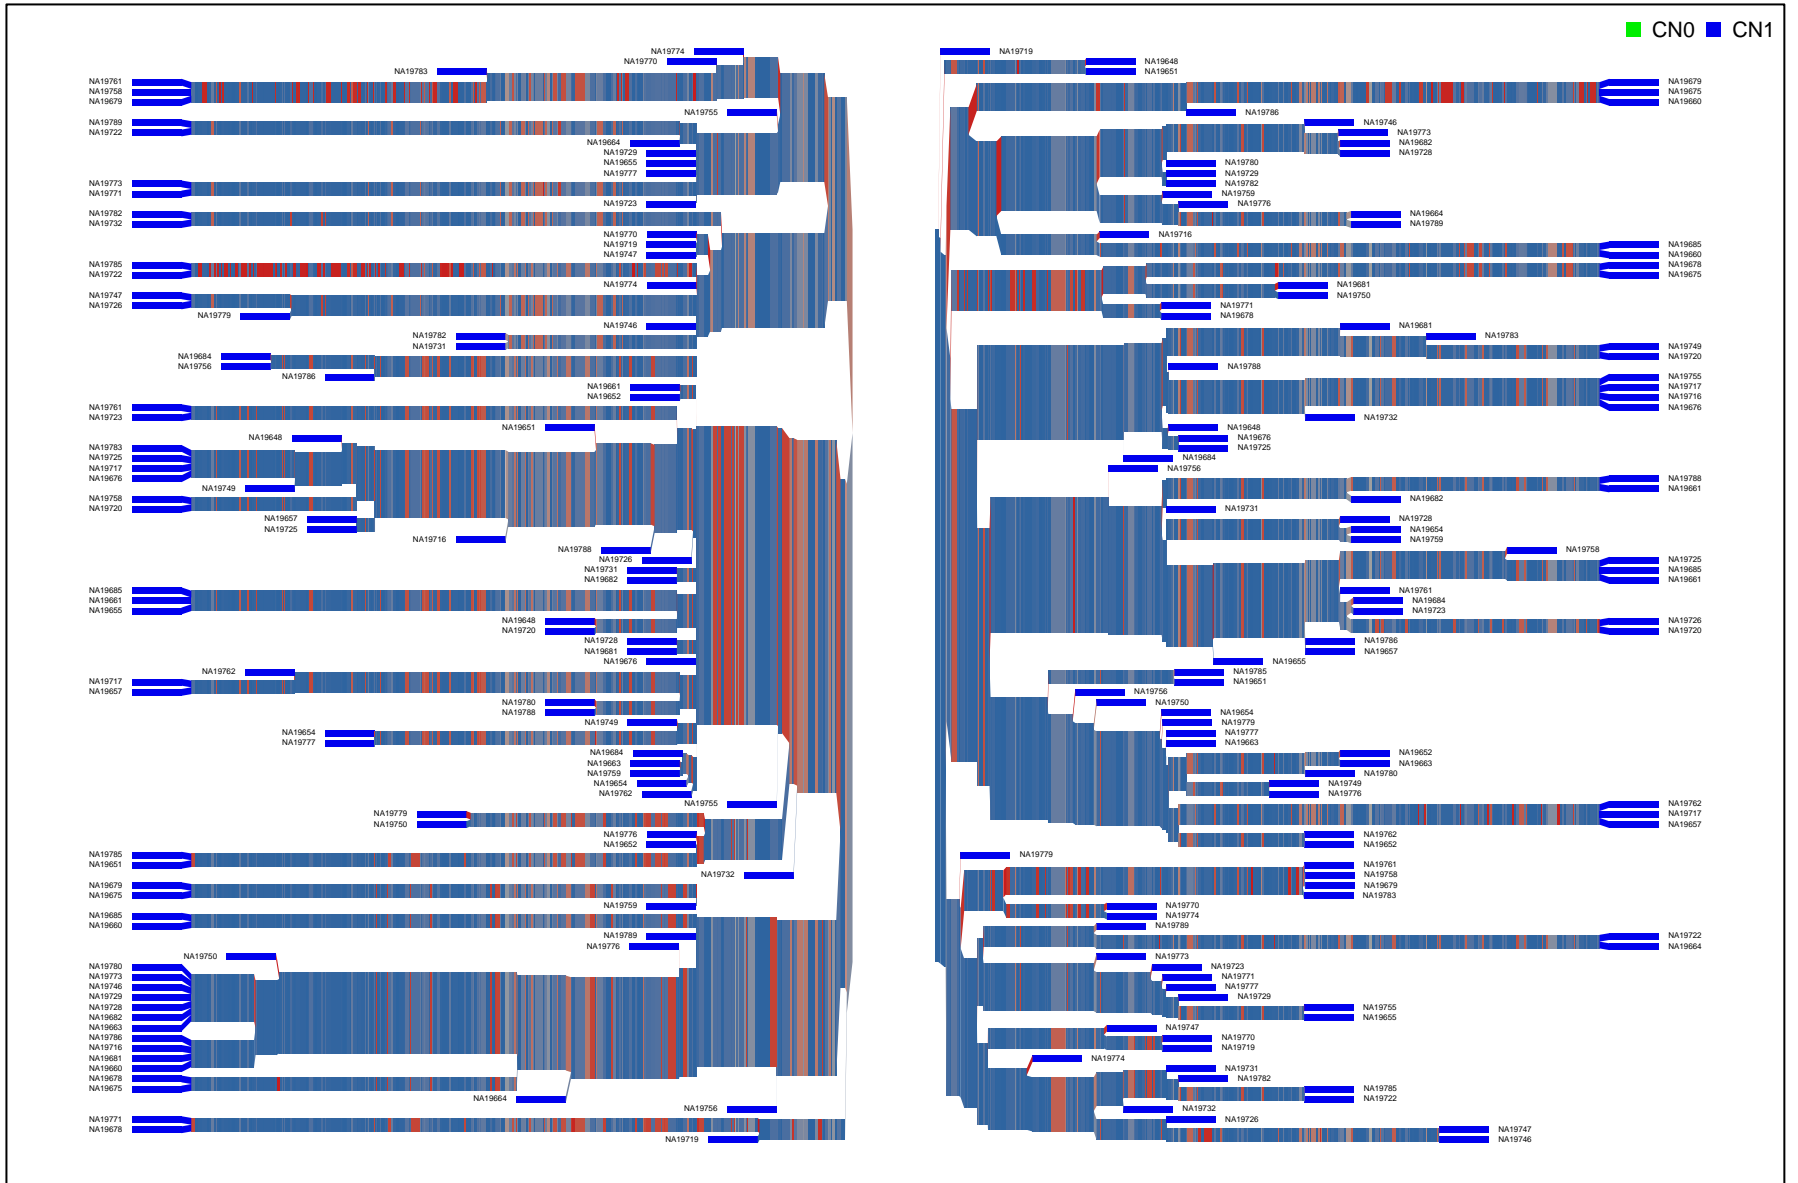

CNV_M1_HG19_14_22908180_22917831 MXL

-100.0 -80.0 -60.0 -40.0 -20.0 0 0 20.0 40.0 60.0 80.0 100.0