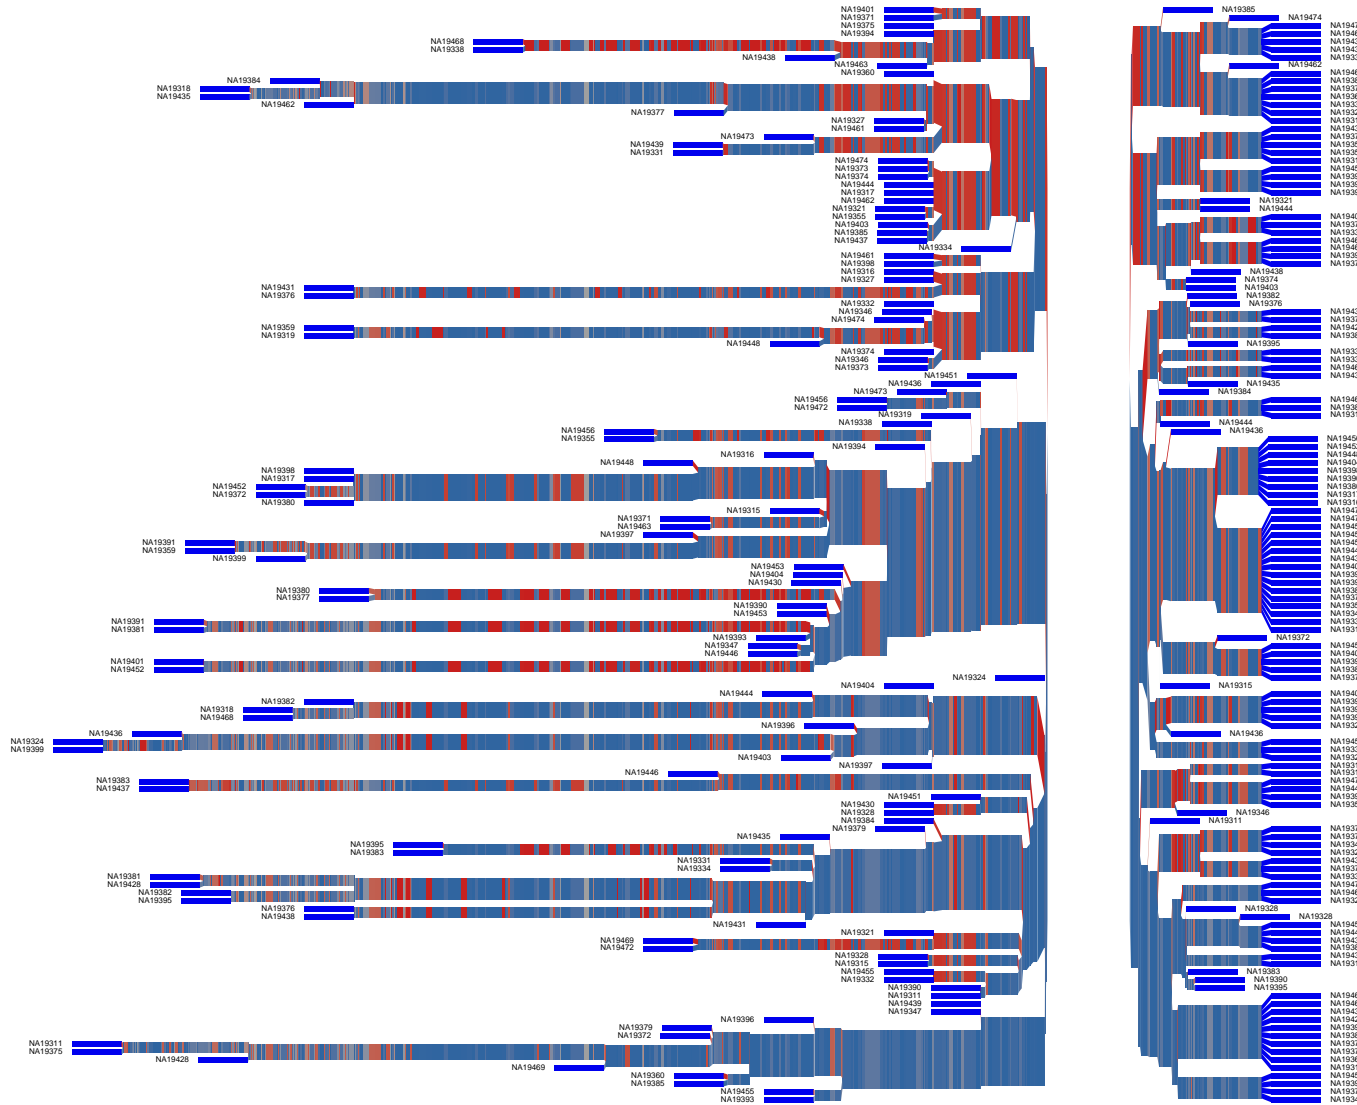

CNV_M1_HG19_14_107249259_107278406 LWK

CN0 CN1 CN2 CN3

-100.0 -90.0 -80.0 -70.0 -60.0 -50.0 -40.0 -30.0 -20.0 -10.0 0 0 10.0