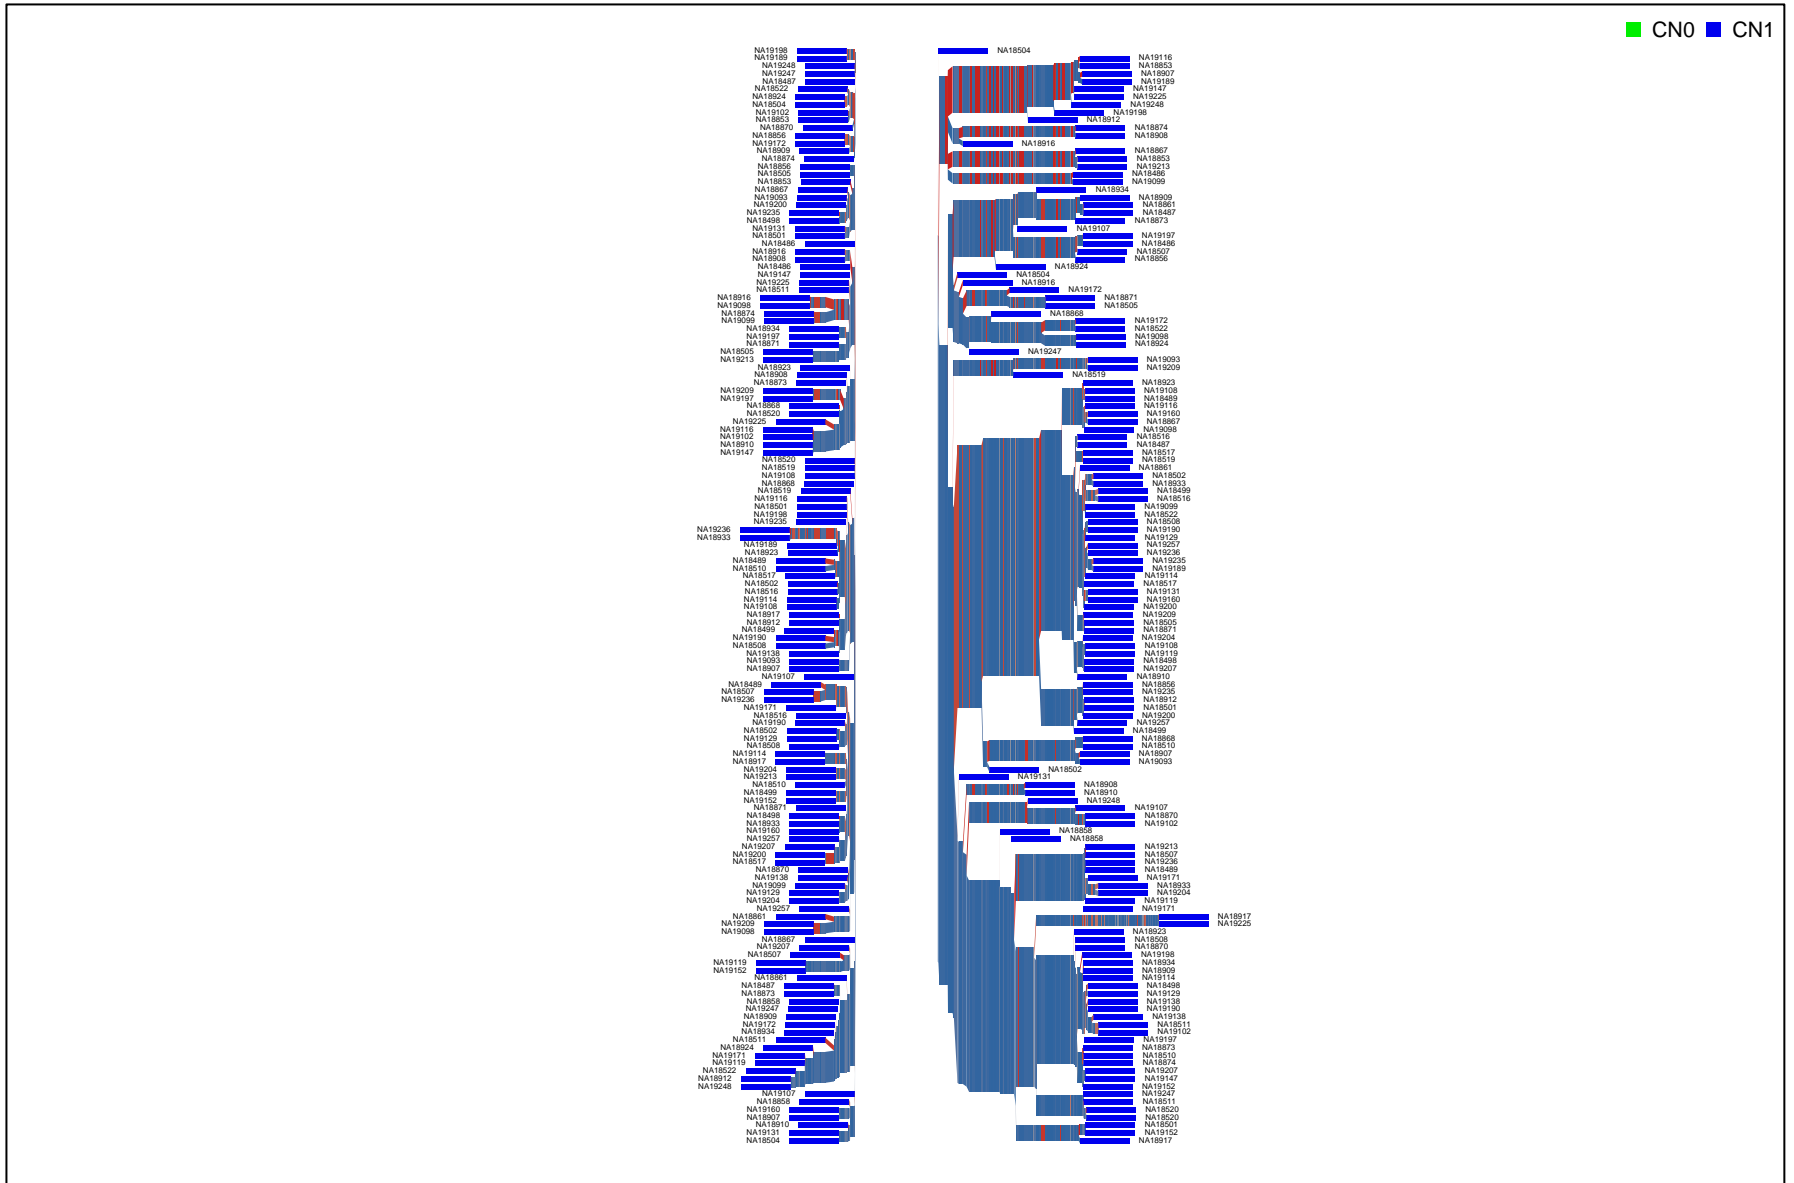

CNV_M1_HG19_14_106822122_106833266 YRI

■ CN0 ■ CN1

-100.0 -80.0 -60.0 -40.0 -20.0 0 20.0 40.0 60.0 80.0 100.0