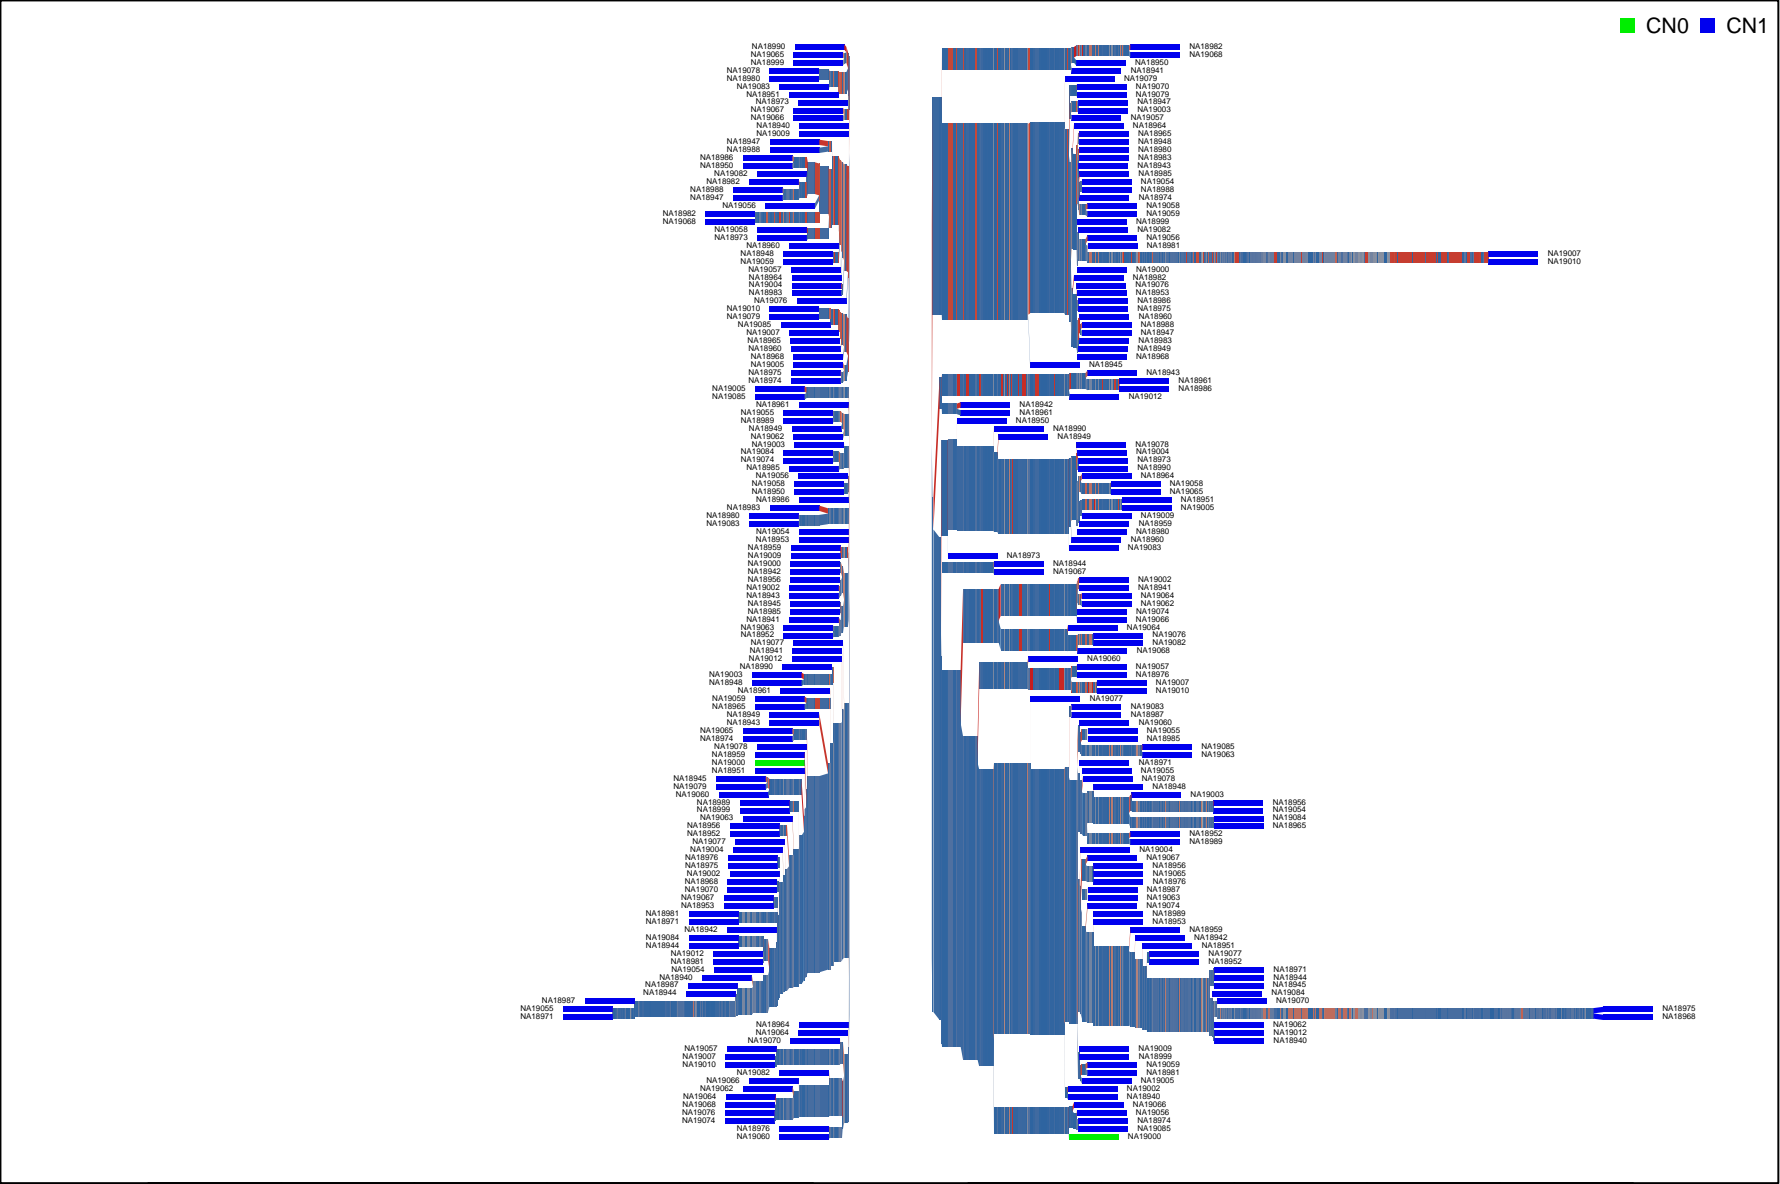

# CNV\_M1\_HG19\_14\_106822122\_106833266 JPT

CNO CN1

-100.0 -80.0 -60.0 -40.0 -20.0 0 0 20.0 40.0 60.0 80.0 100.0