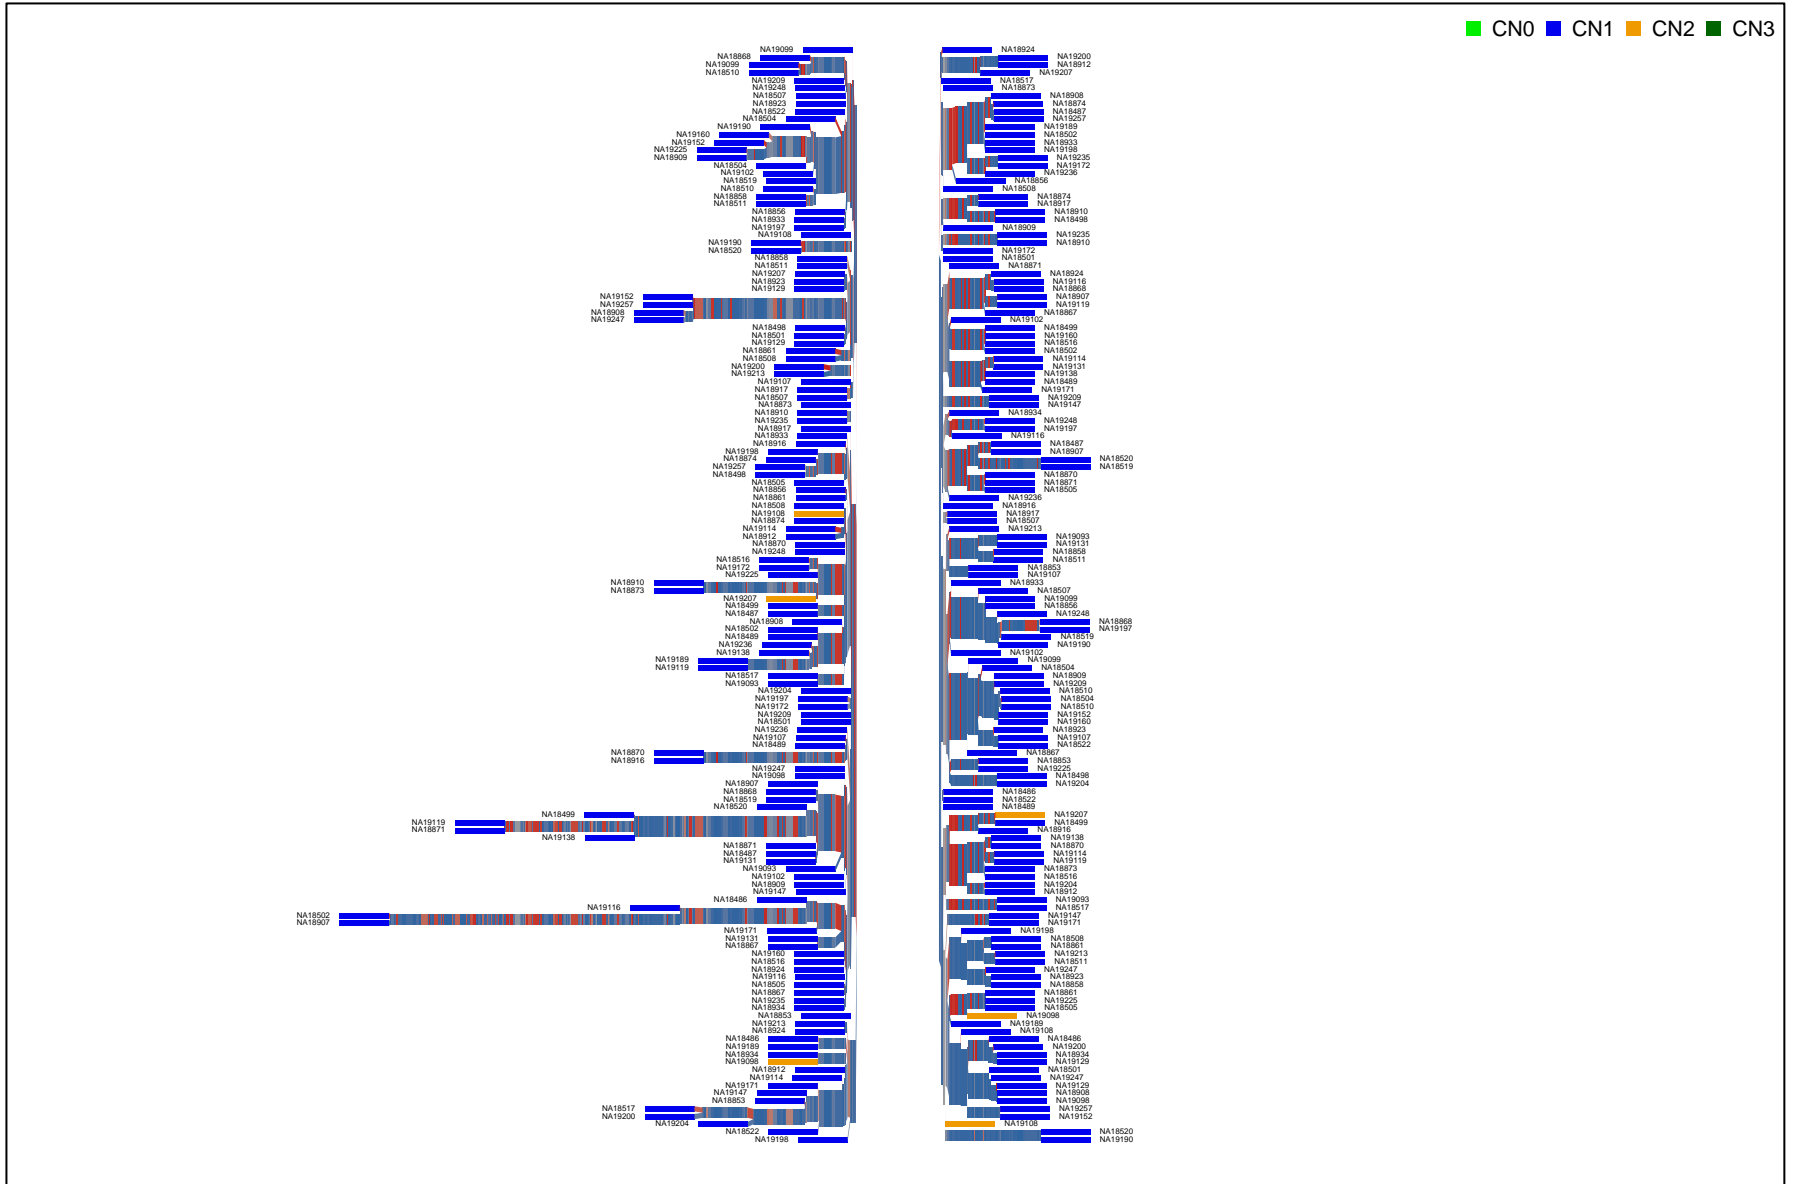

# CNV\_M1\_HG19\_14\_106135536\_106169095\_YRI

■ CN0 ■ CN1 ■ CN2 ■ CN3

-100.0 -80.0 -60.0 -40.0 -20.0 0 0 20.0 40.0 60.0 80.0 100.0