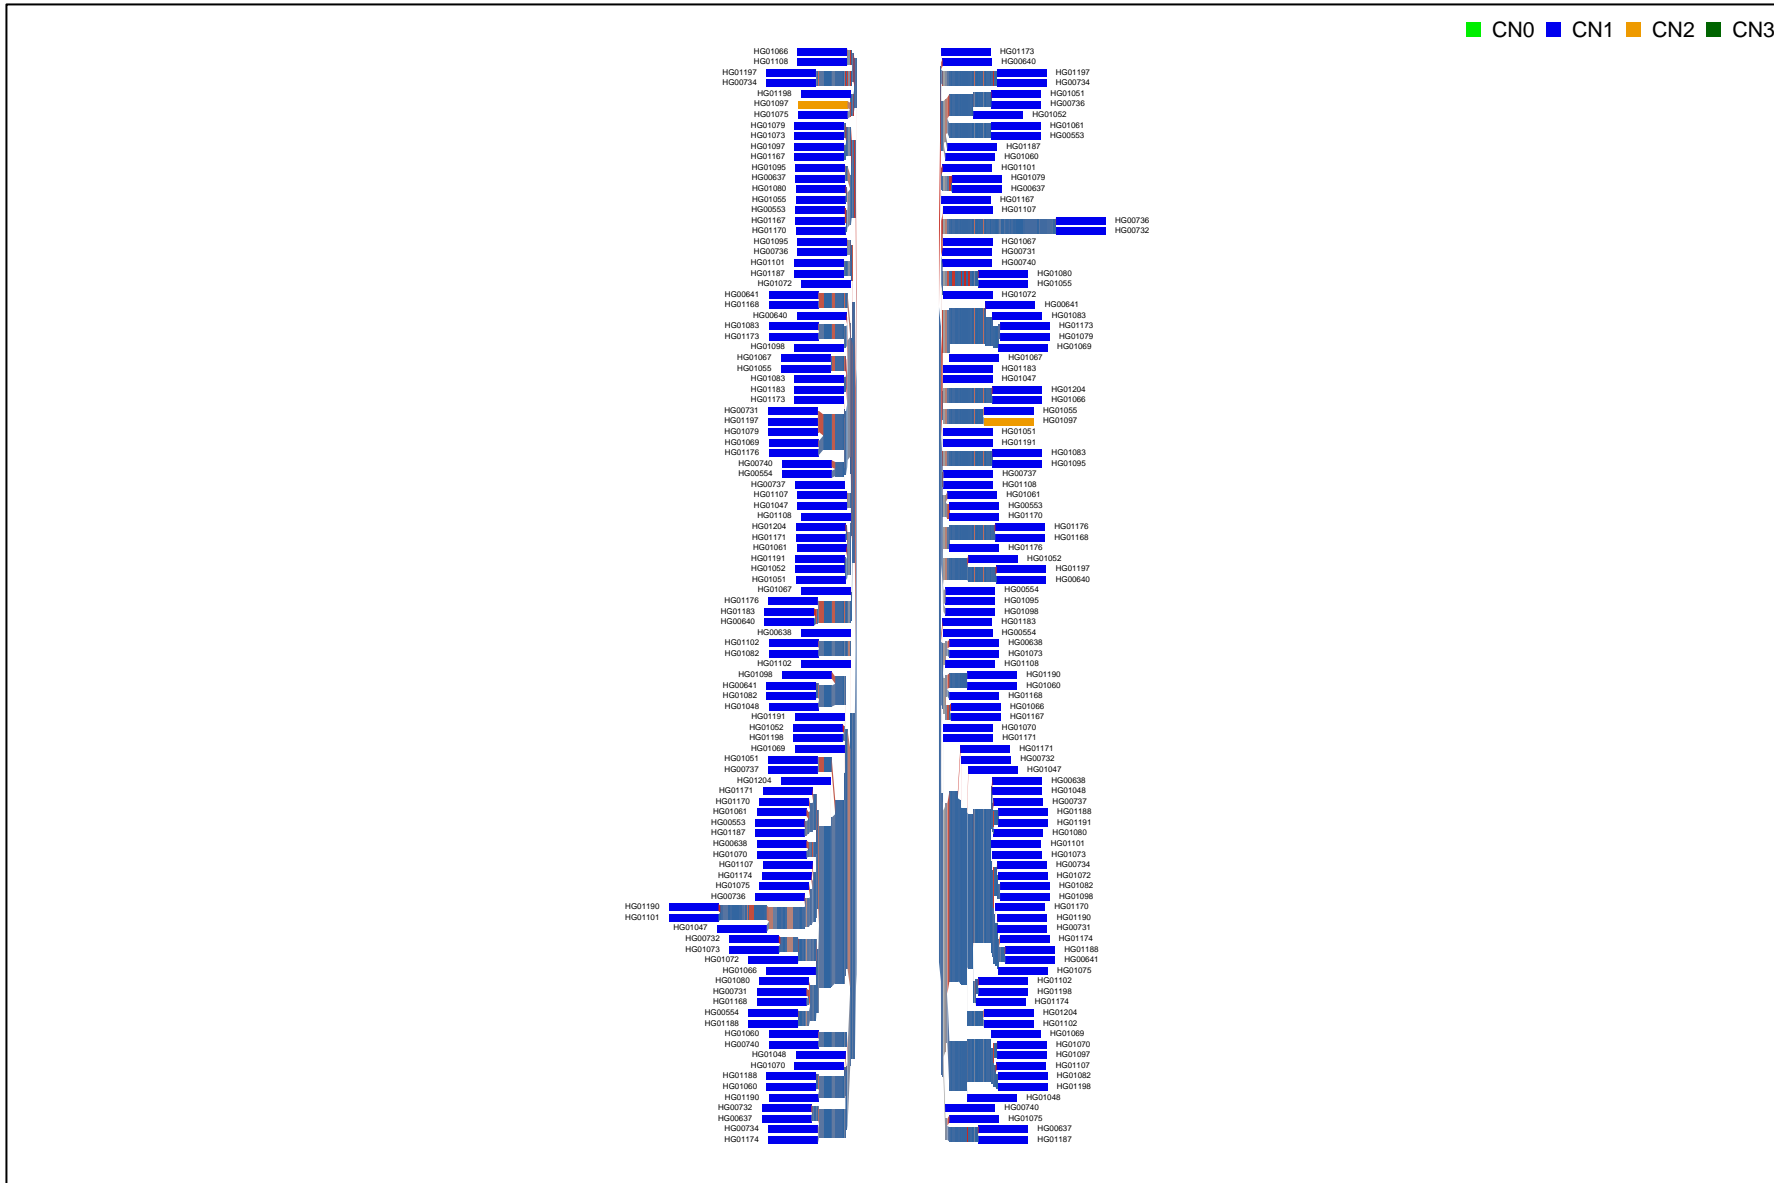

CNV_M1_HG19_14_106135536_106169095 PUR

■ CN0 ■ CN1 ■ CN2 ■ CN3

-100.0 -80.0 -60.0 -40.0 -20.0 0 20.0 40.0 60.0 80.0 100.0