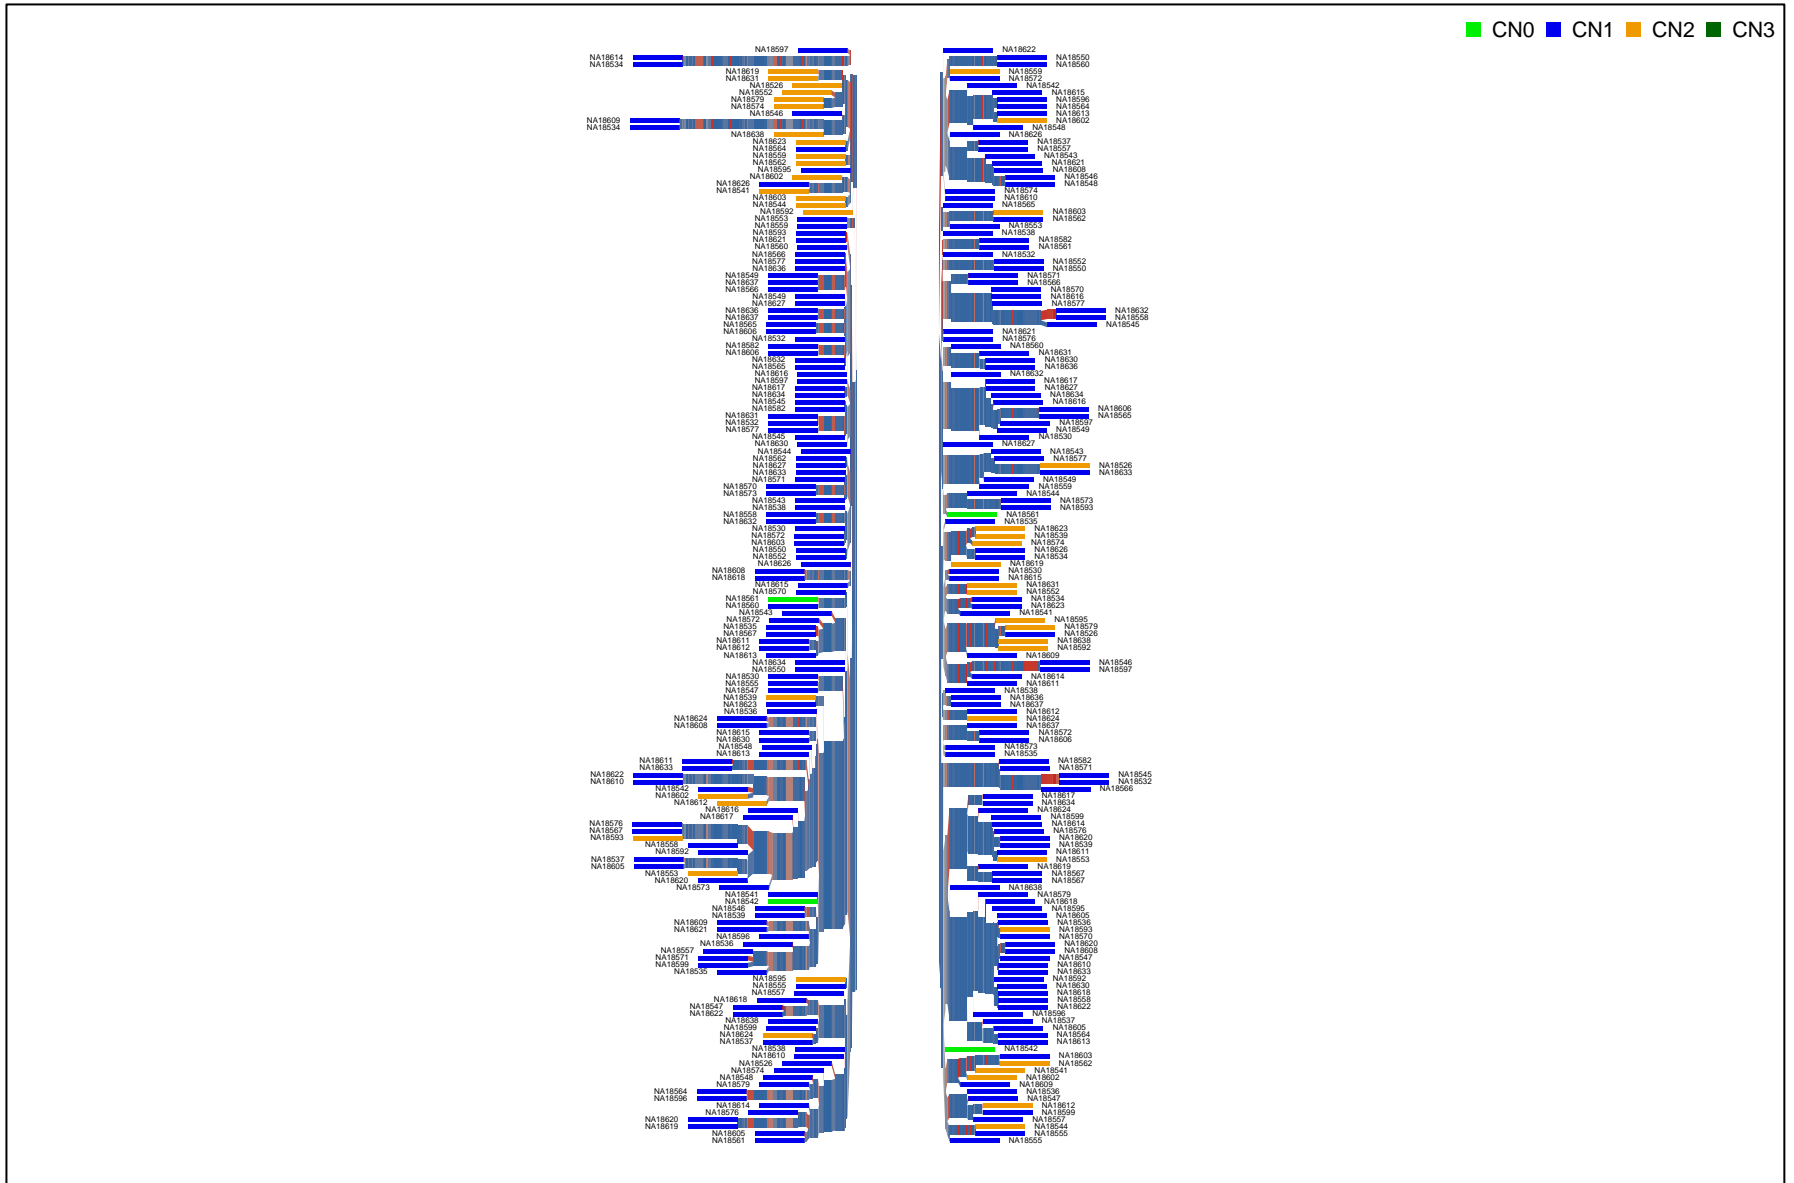

# CNV\_M1\_HG19\_14\_106135536\_106169095 CHB

■ CN0 ■ CN1 ■ CN2 ■ CN3

-100.0 -80.0 -60.0 -40.0 -20.0 0 0 20.0 40.0 60.0 80.0 100.0