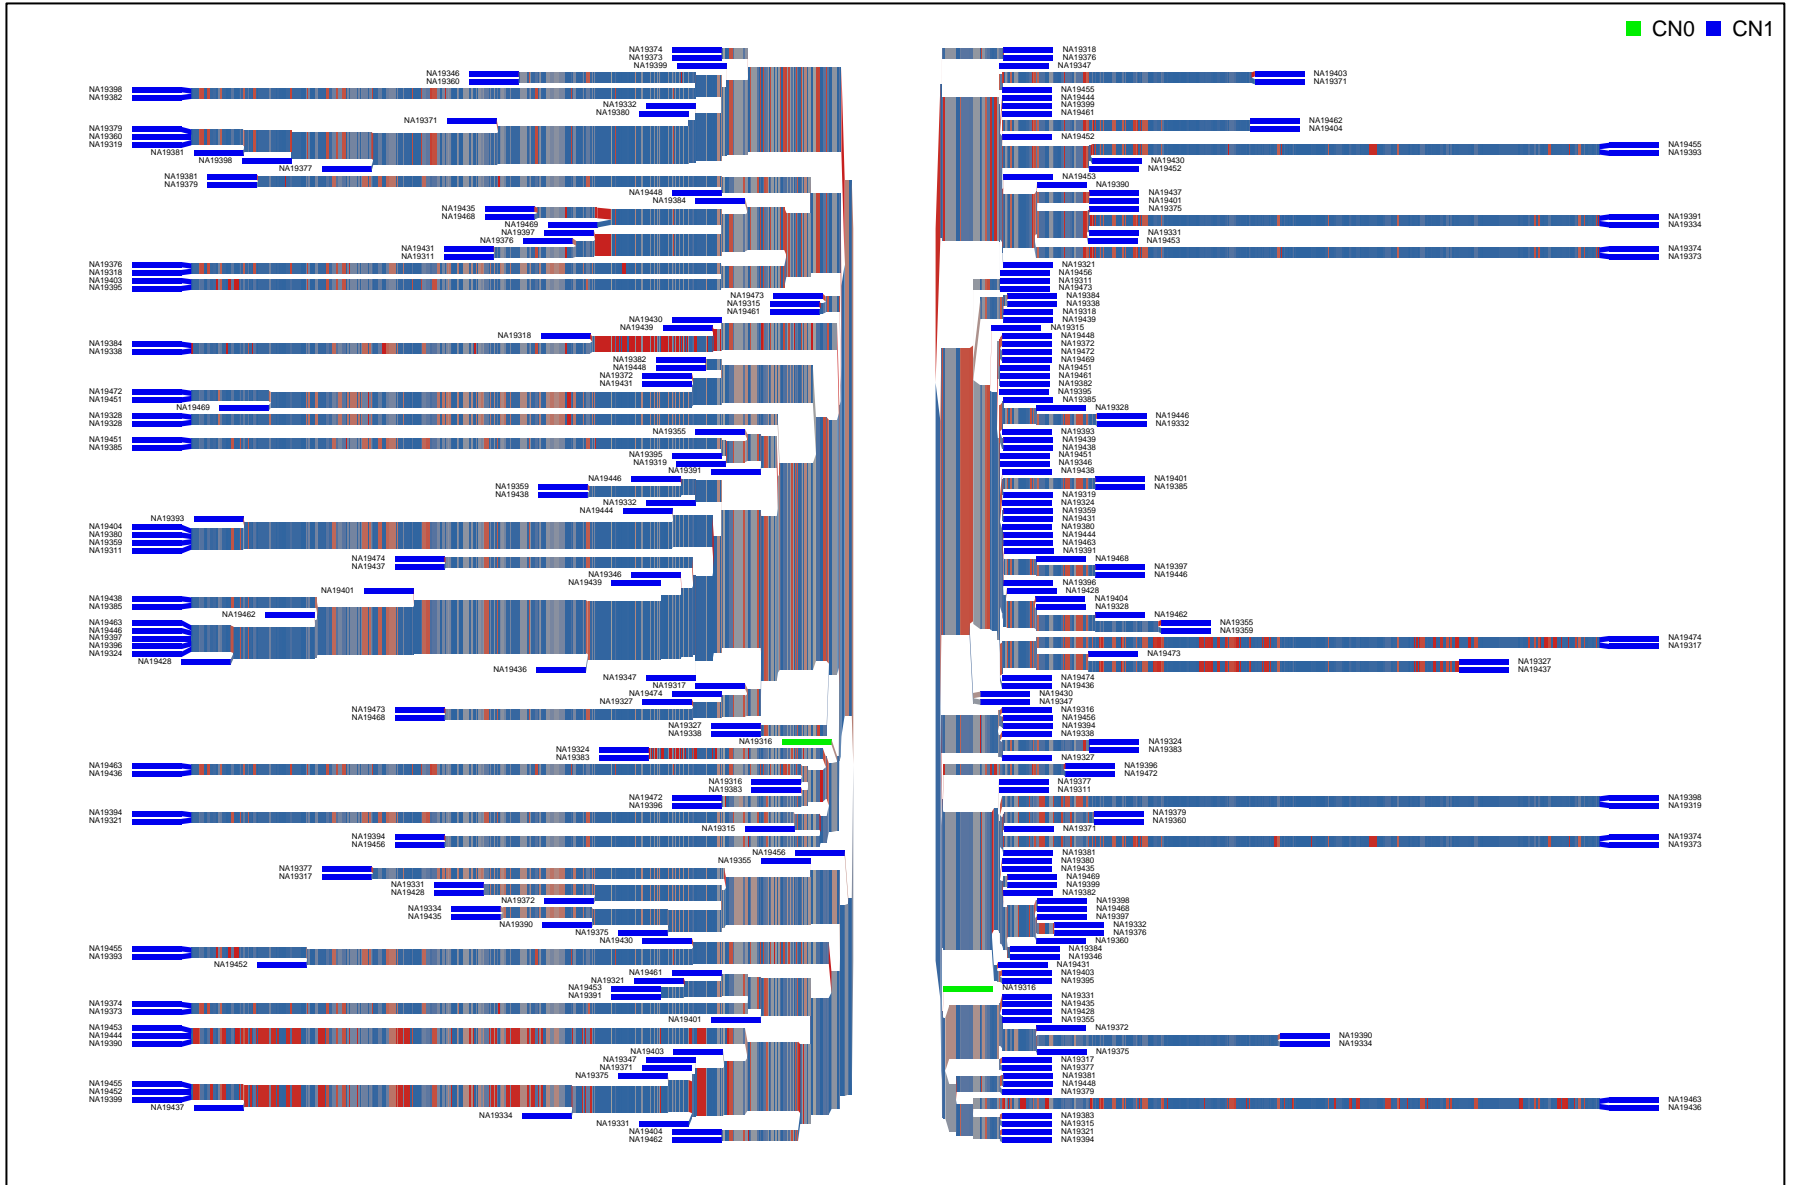

CNV\_M1\_HG19\_13\_68161500\_68172347 LWK

-100.0 -80.0 -60.0 -40.0 -20.0 0 0 20.0 40.0 60.0 80.0 100.0