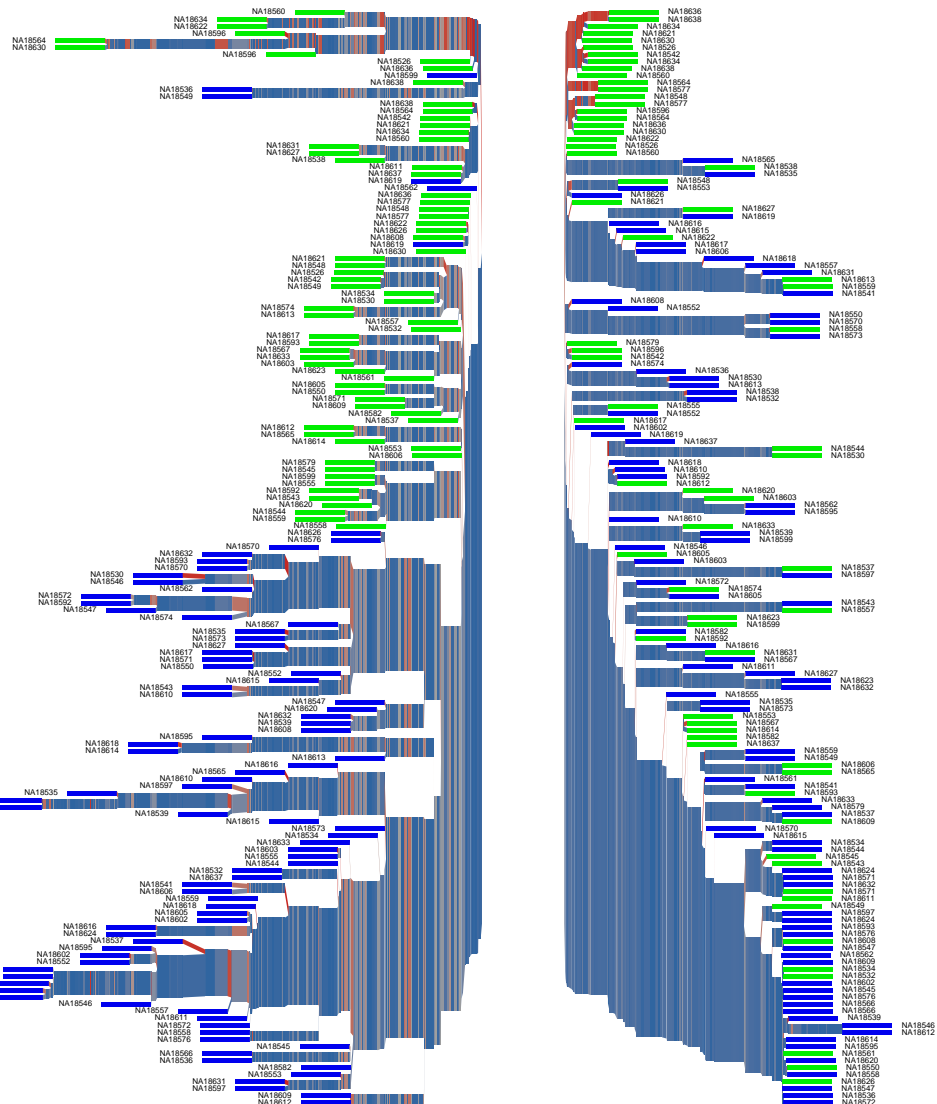

CNV_M1_HG19_12_9635422_9689199_CHB

■ CN0 ■ CN1

-100.0 -80.0 -60.0 -40.0 -20.0 0 20.0 40.0 60.0 80.0 100.0