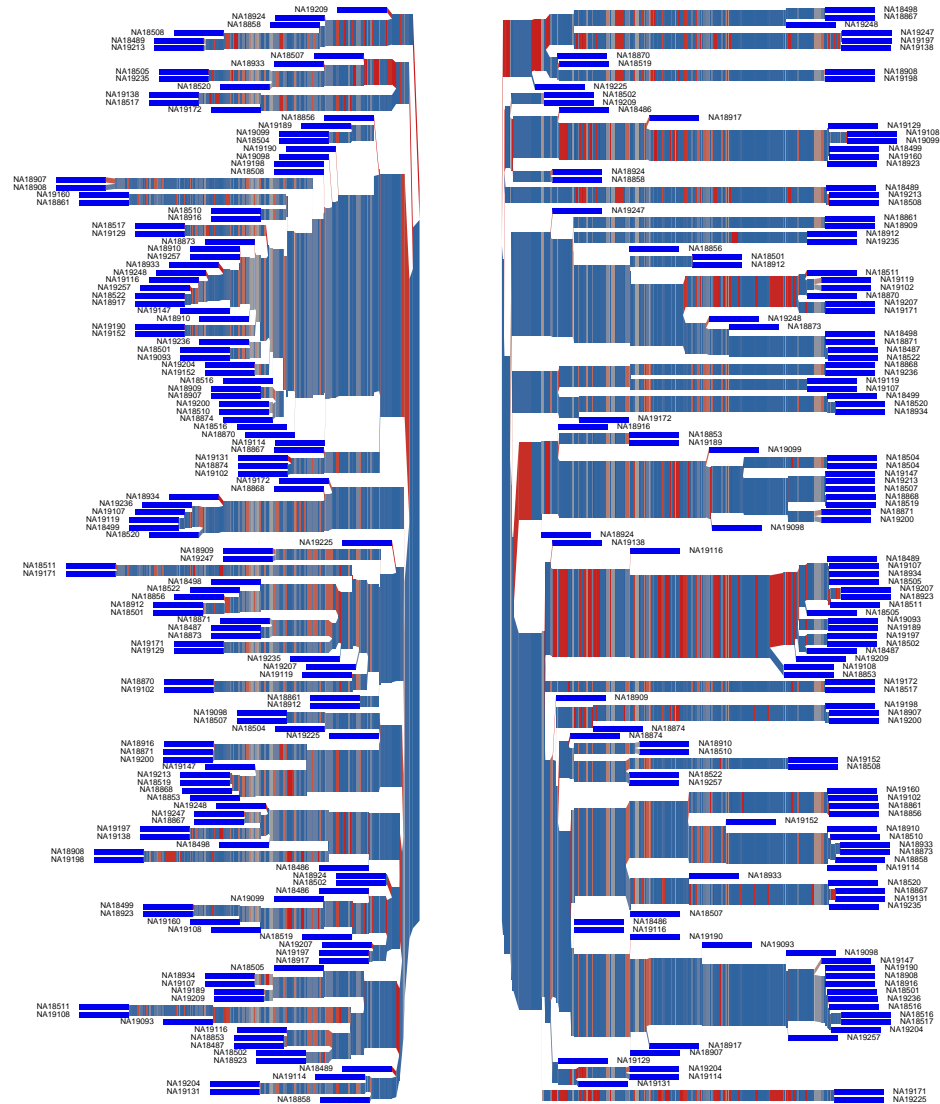

CNV_M1_HG19_12_9499414_9506580 YRI

■ CN0 ■ CN1

-100.0 -80.0 -60.0 -40.0 -20.0 0 0 20.0 40.0 60.0 80.0 100.0