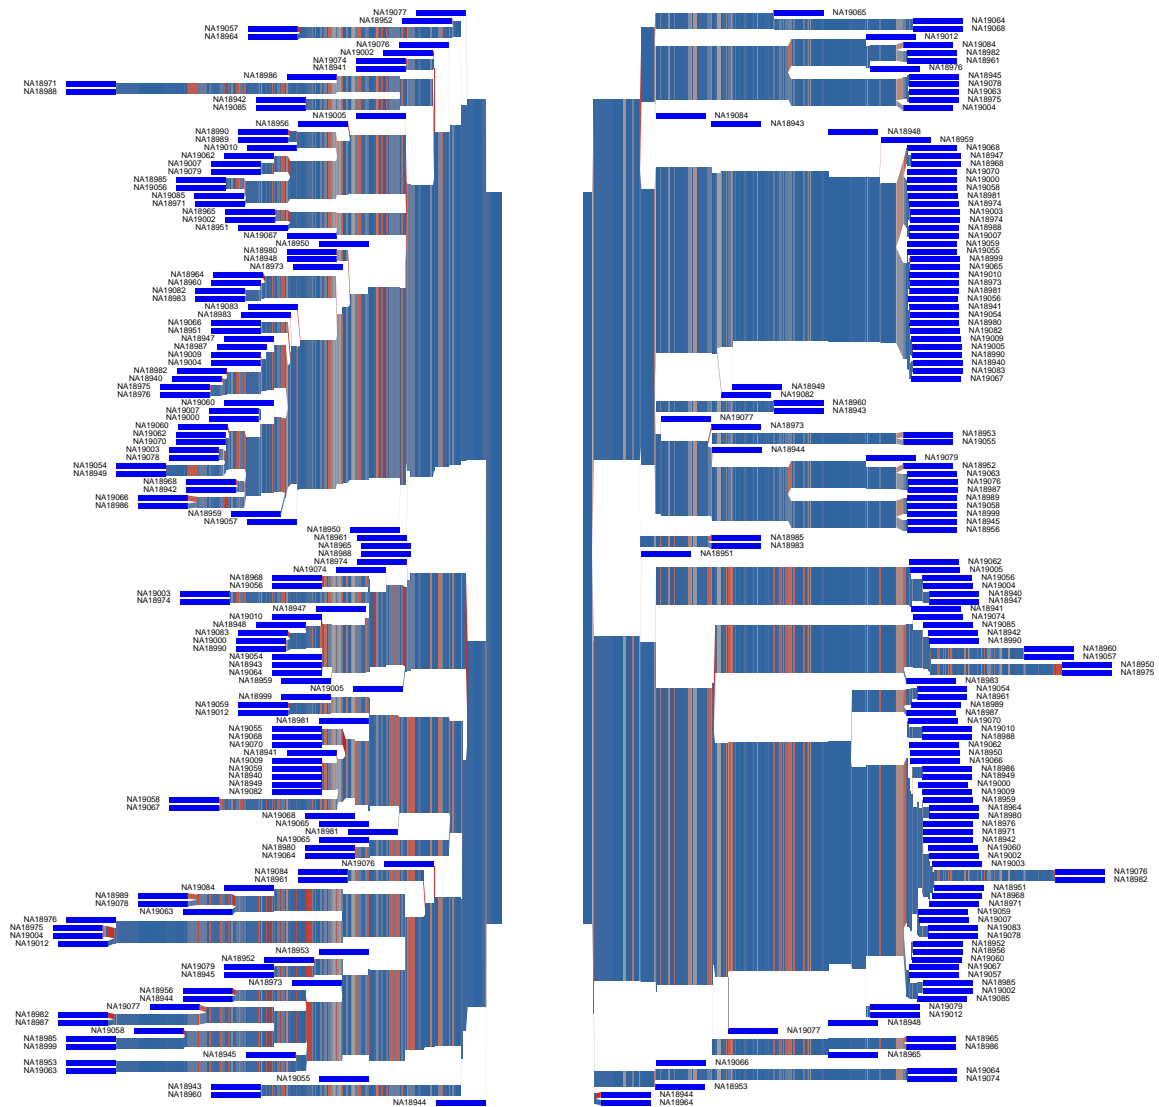

# CNV\_M1\_HG19\_12\_9499414\_9506580\_JPT

CNO CN1

-100.0 -80.0 -60.0 -40.0 -20.0 0 0 20.0 40.0 60.0 80.0 100.0