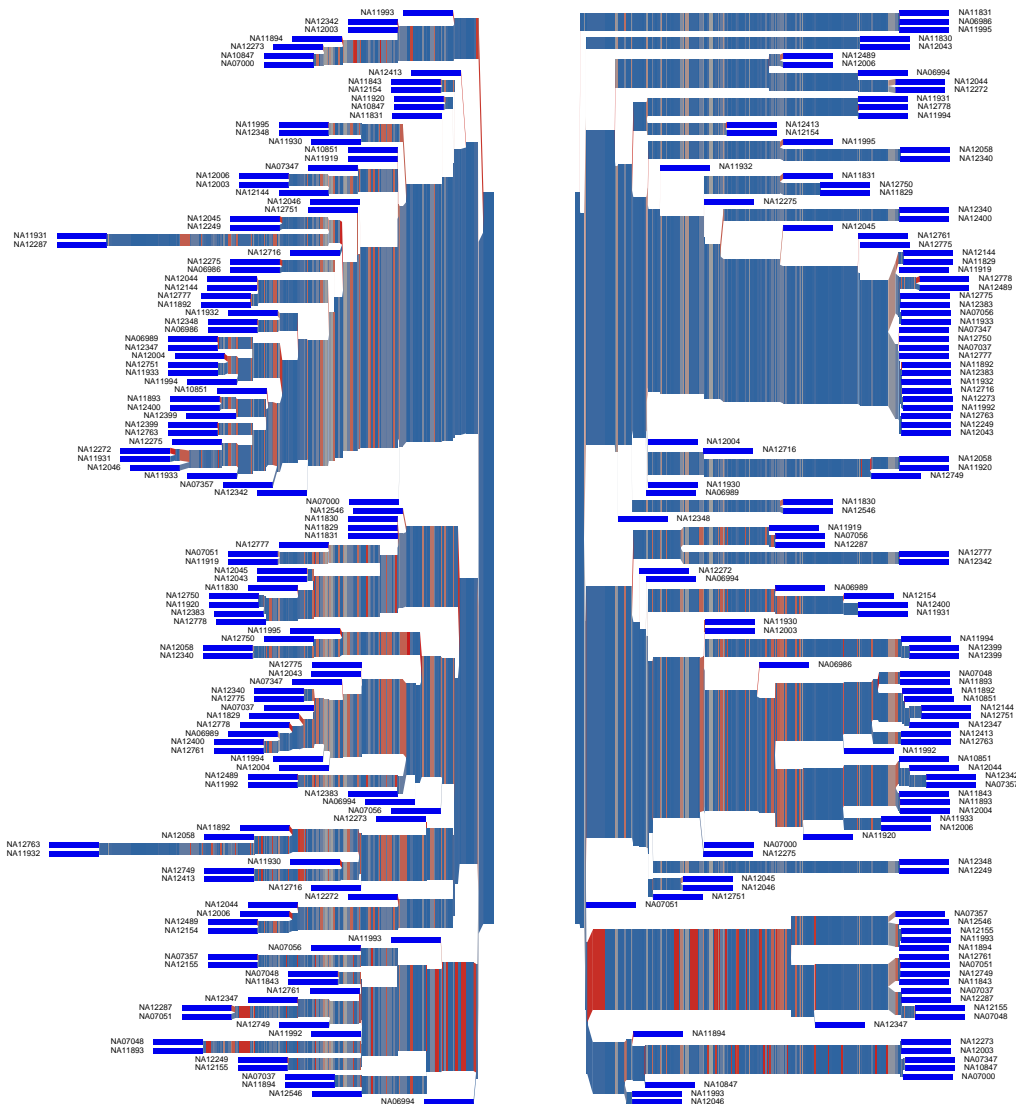

CNV_M1_HG19_12_9499414_9506580 CEU

■ CN0 ■ CN1

-100.0 -80.0 -60.0 -40.0 -20.0 0 0 20.0 40.0 60.0 80.0 100.0