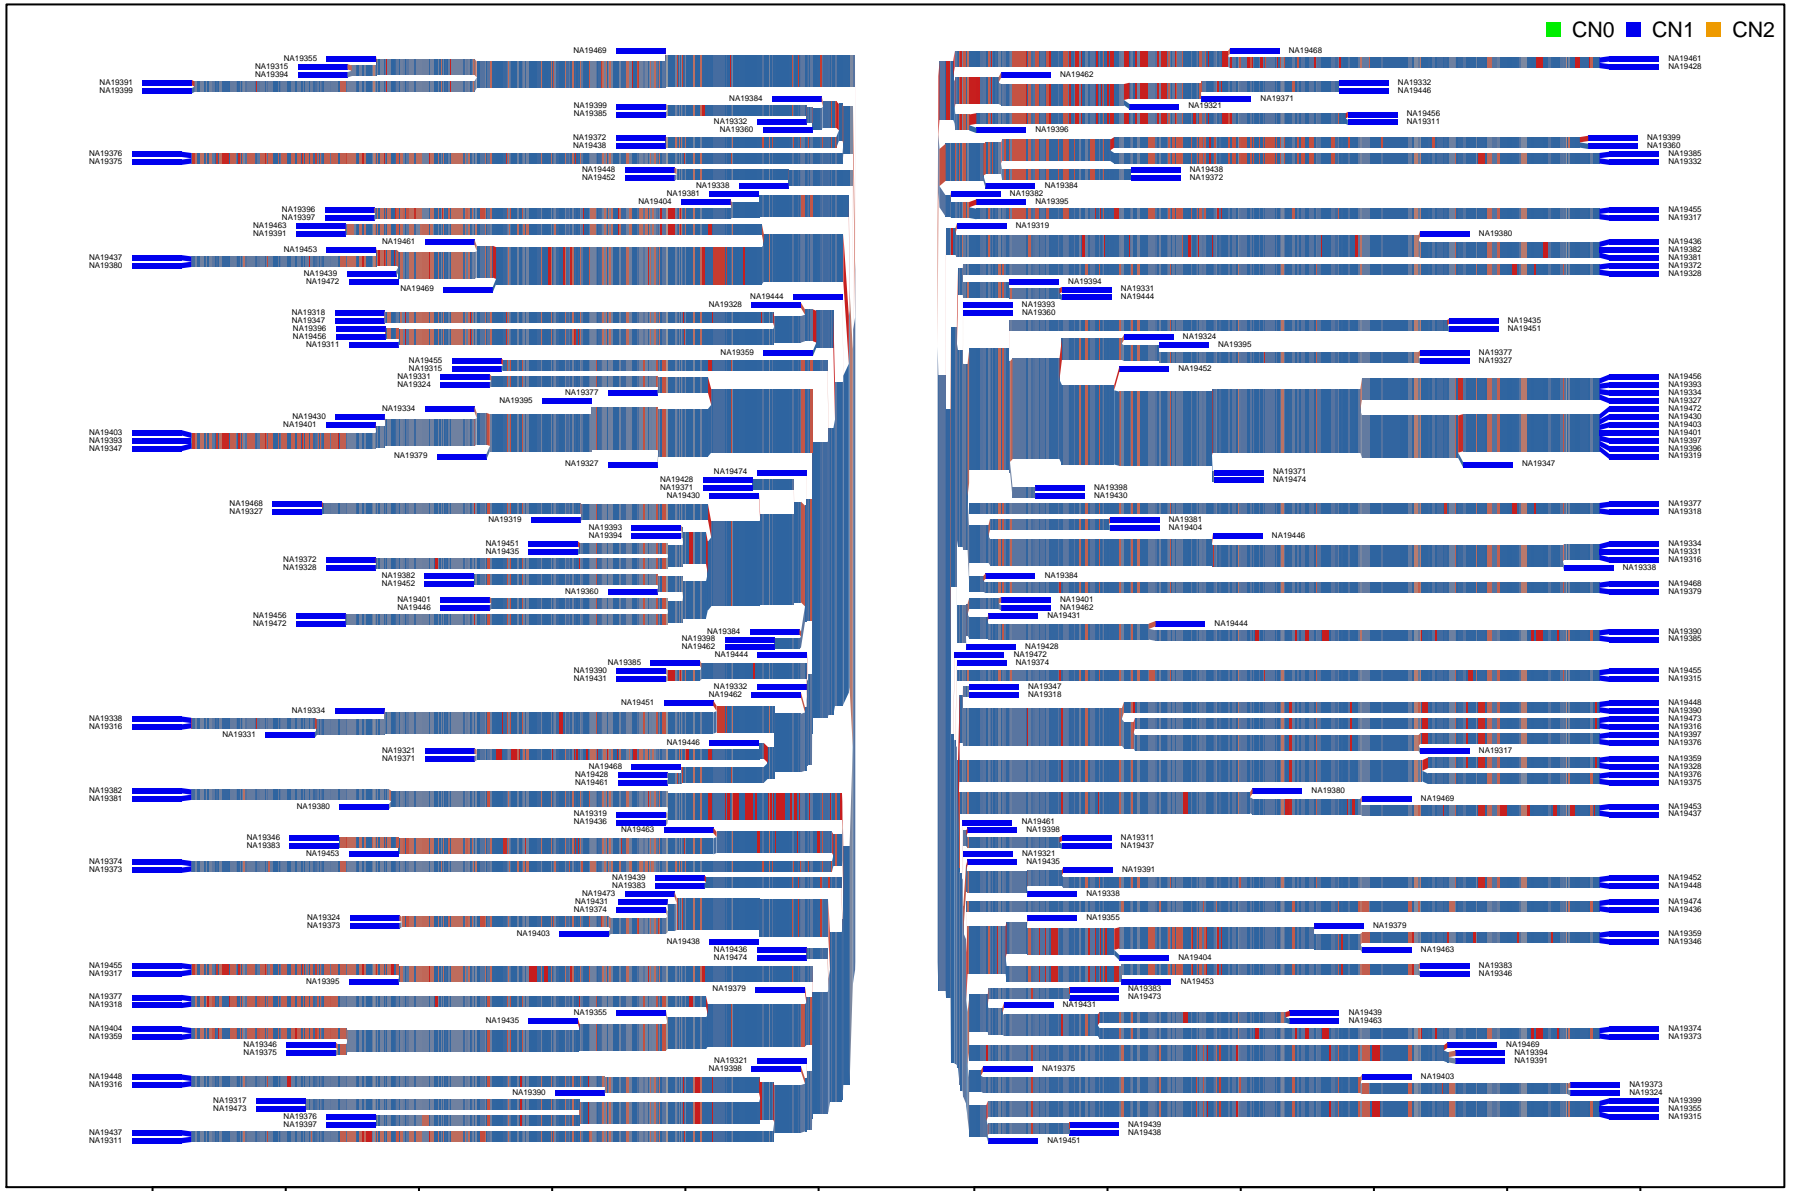

CNV_M1_HG19_12_84251900_84262217 LWK

-100.0 -80.0 -60.0 -40.0 -20.0 0 0 20.0 40.0 60.0 80.0 100.0