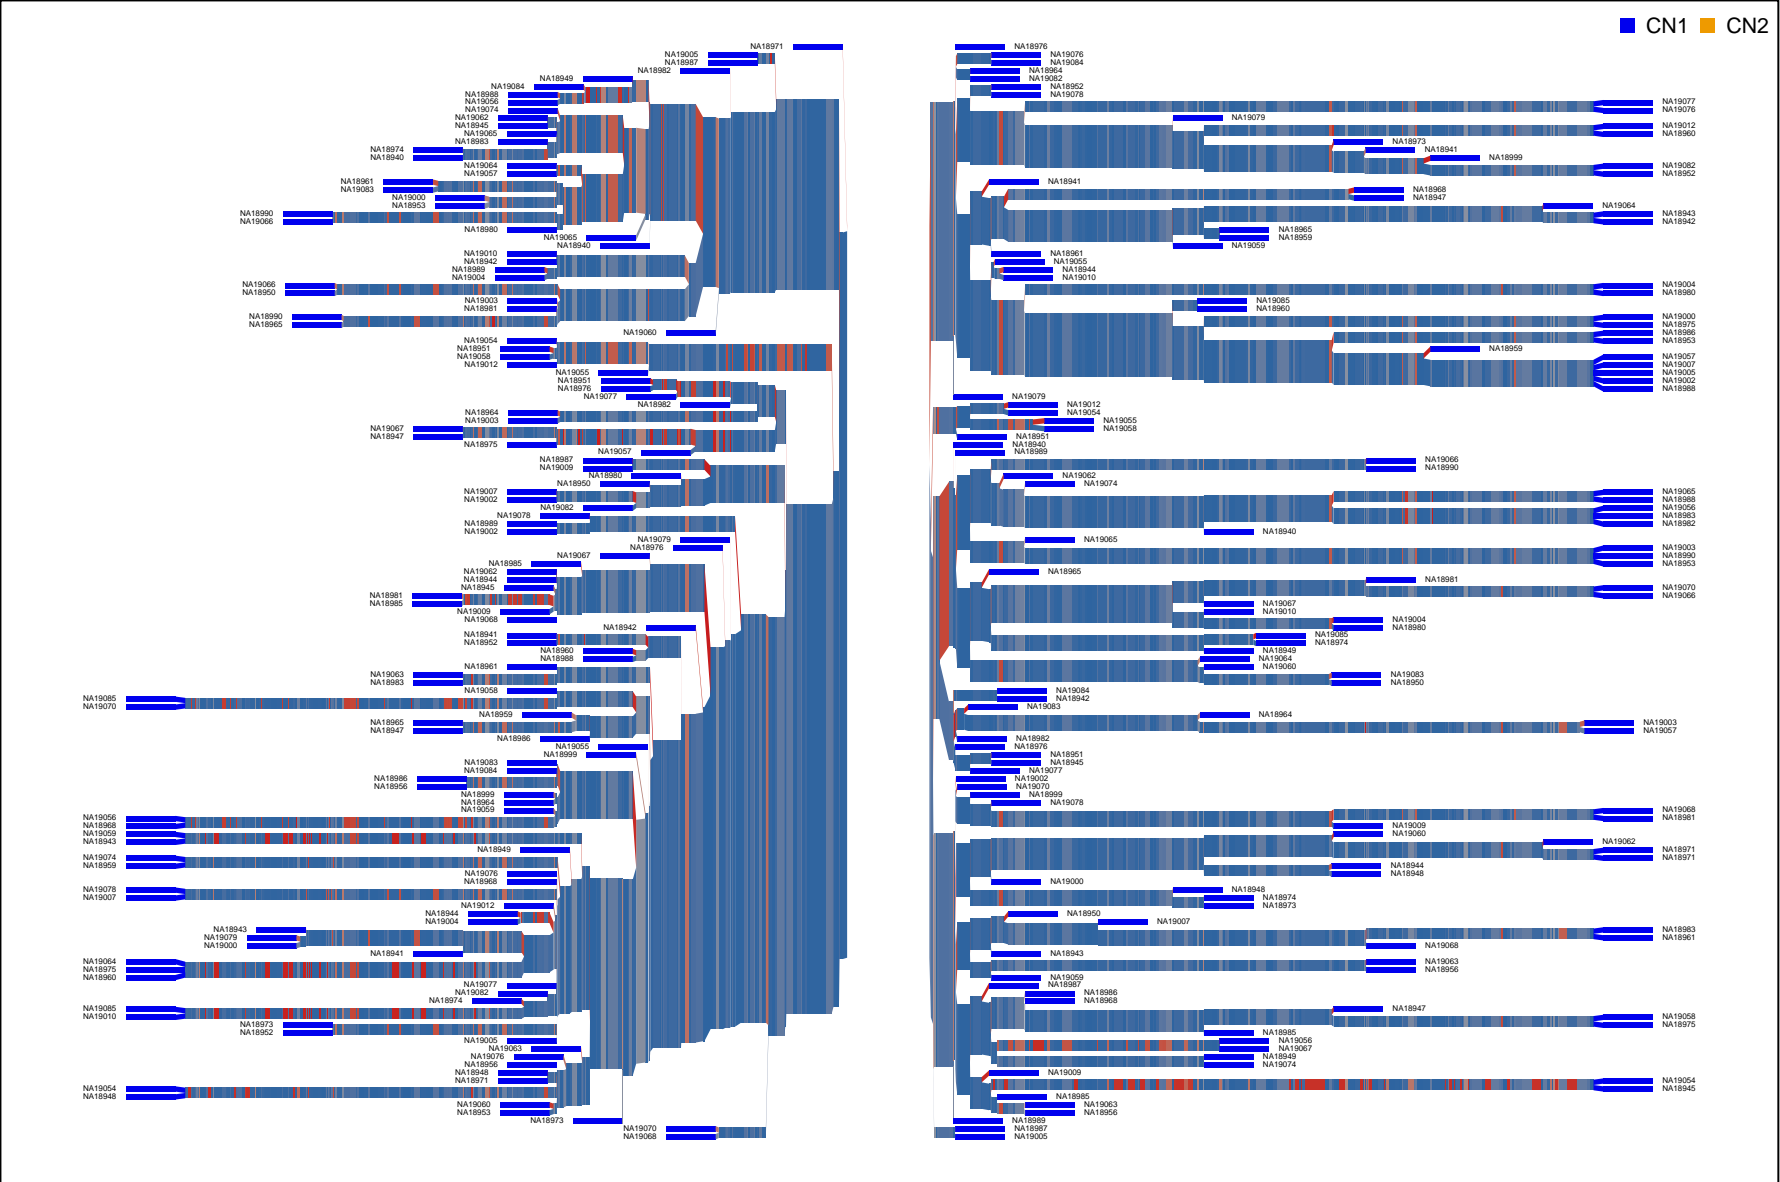

CNV_M1_HG19_12_828979_853322 JPT

■ CN1 ■ CN2

-100.0 -80.0 -60.0 -40.0 -20.0 0 0 20.0 40.0 60.0 80.0 100.0