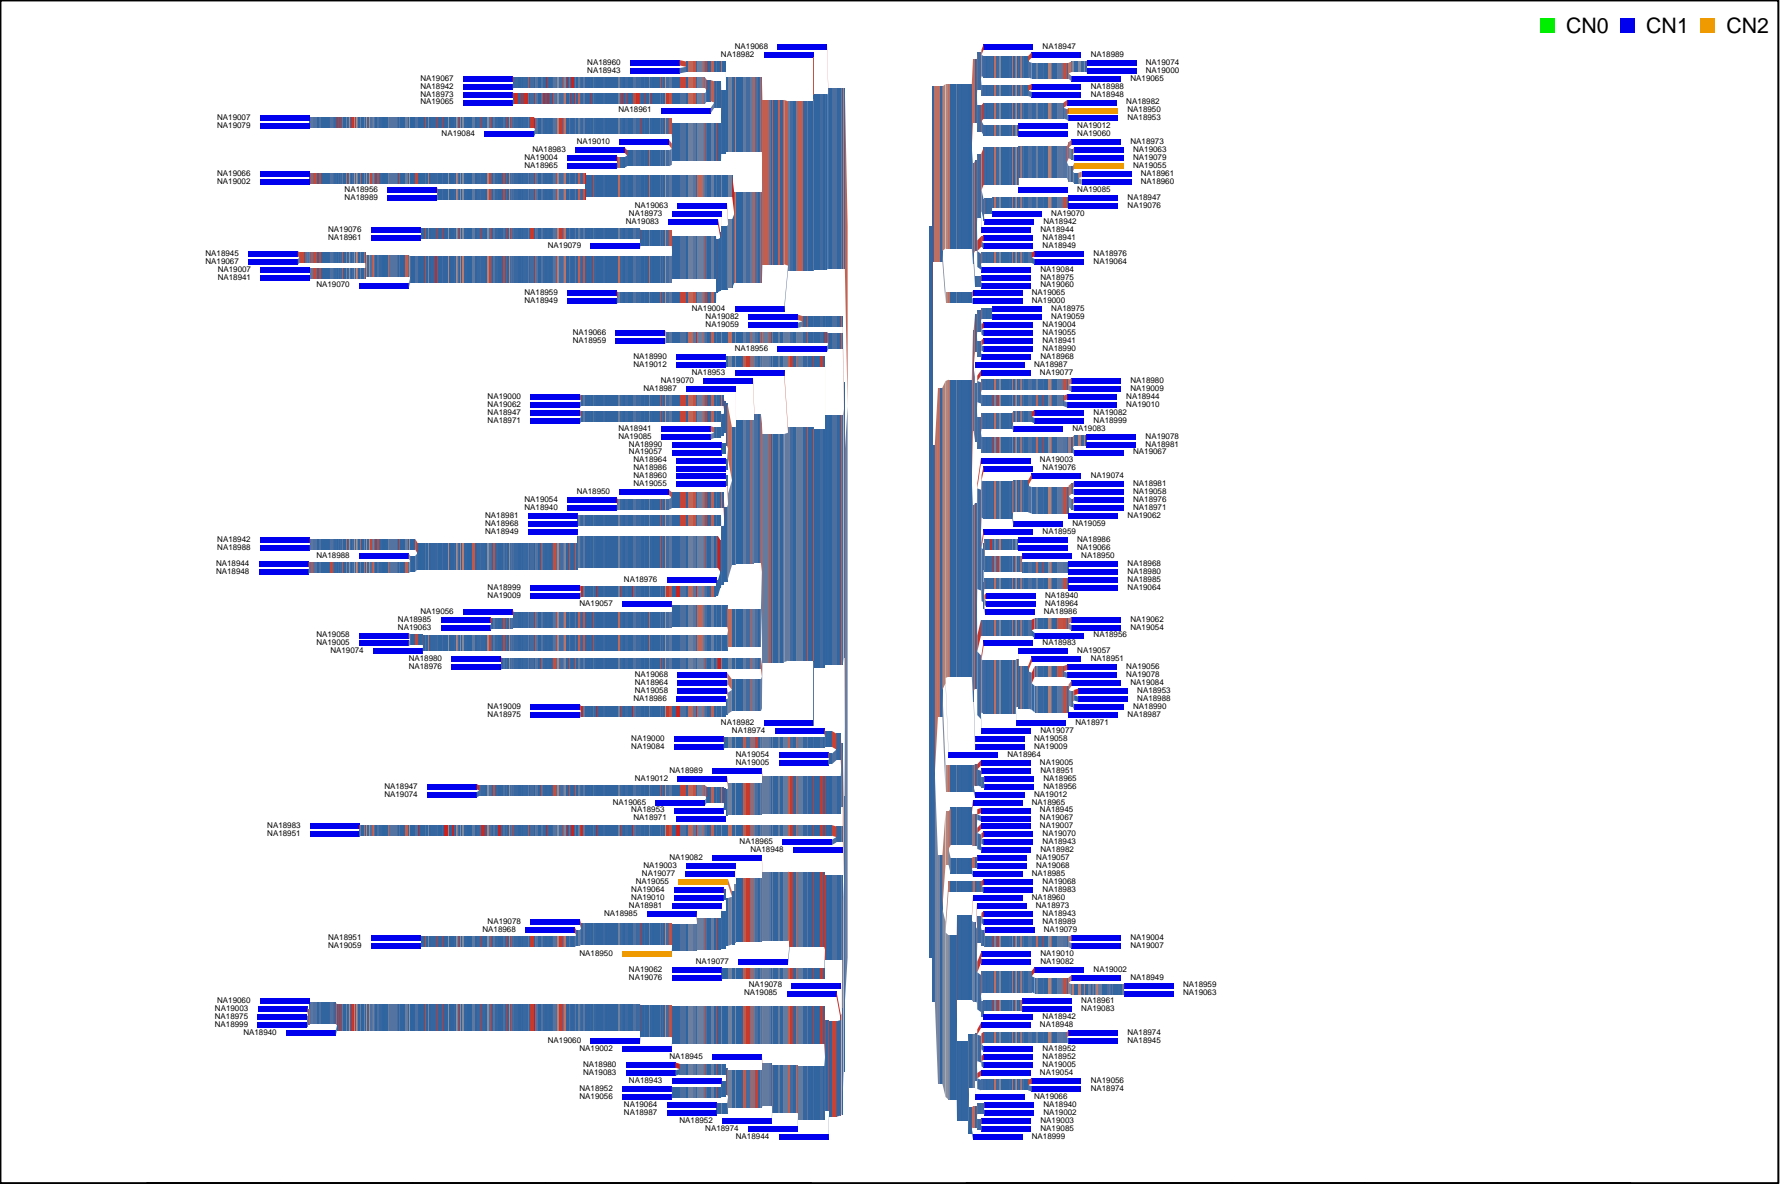

# CNV\_M1\_HG19\_12\_8108859\_8117465 JPT

CNO CN1 CN2

-100.0 -80.0 -60.0 -40.0 -20.0 0 0 20.0 40.0 60.0 80.0 100.0