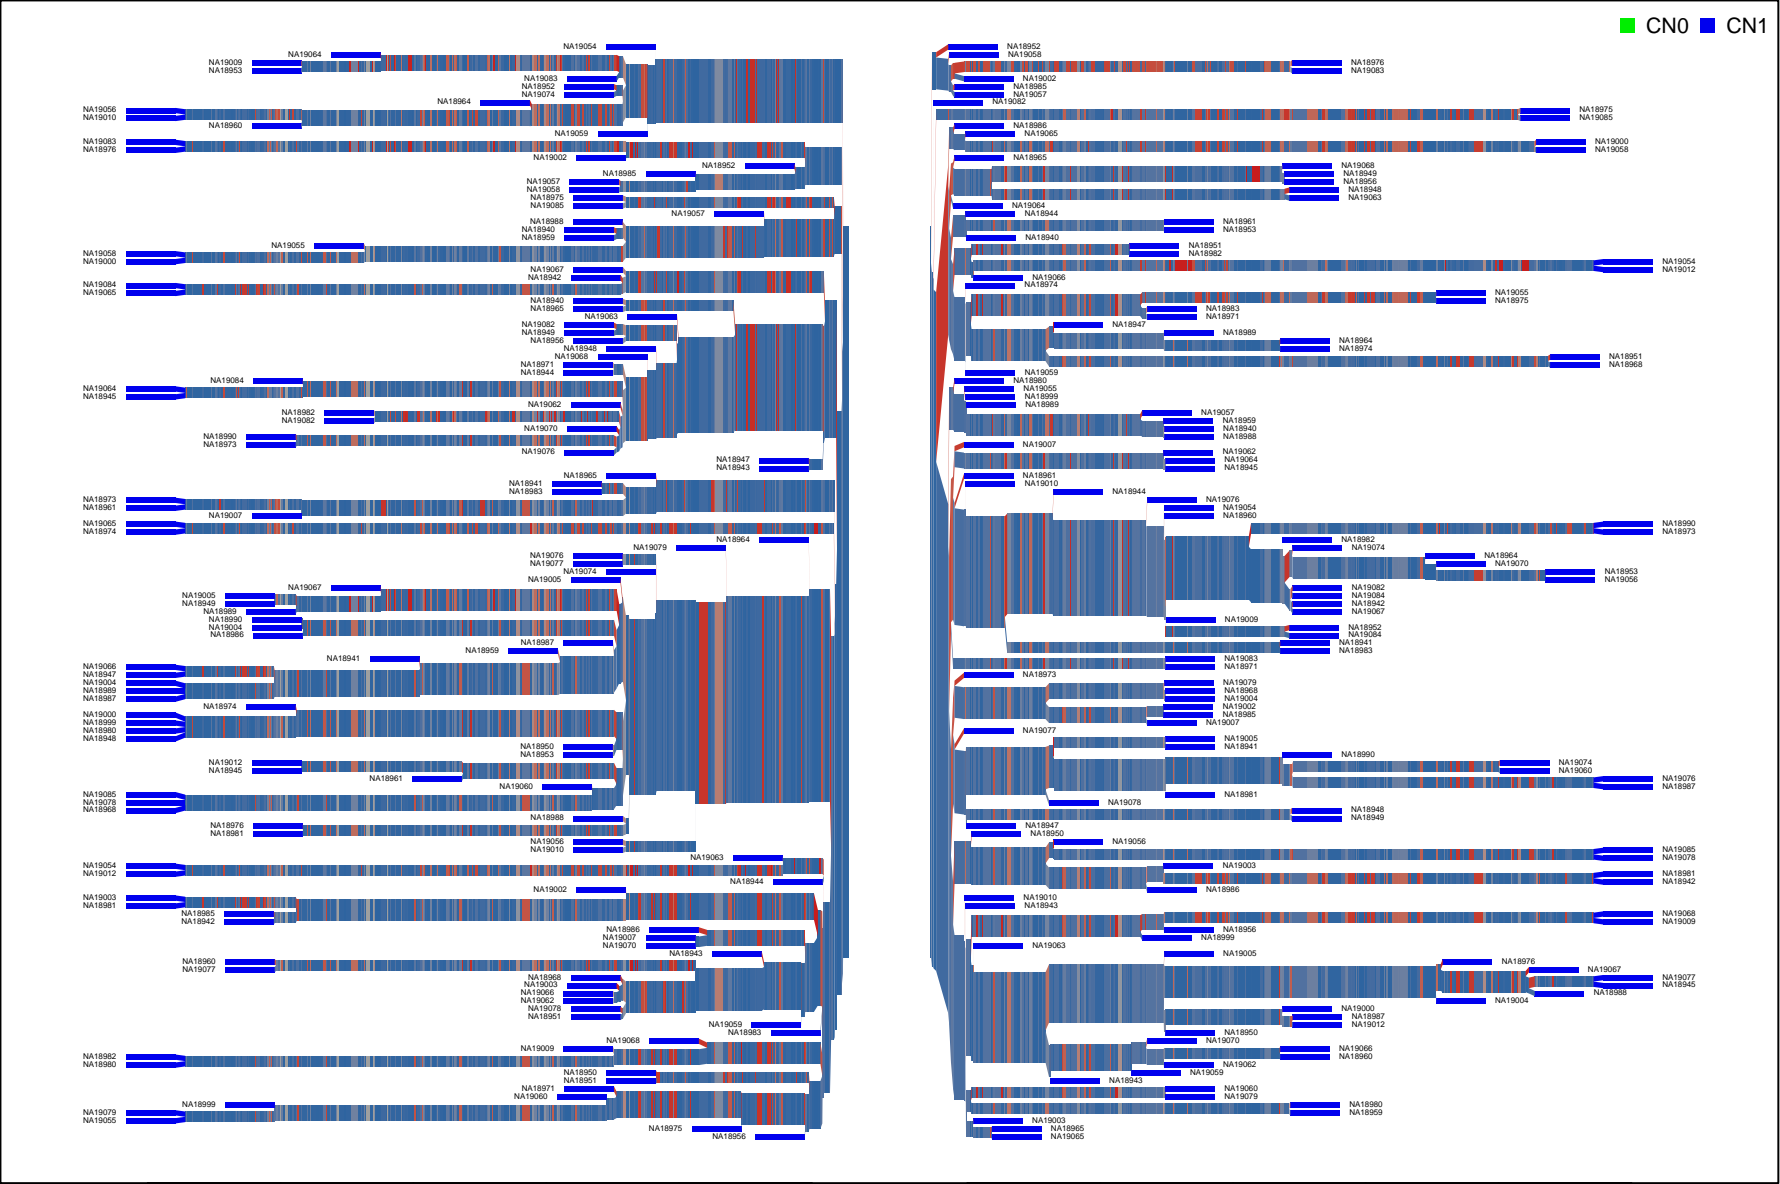

CNV_M1_HG19_12_25633886_25637165_JPT

CNO CN1

-100.0 -80.0 -60.0 -40.0 -20.0 0 0 20.0 40.0 60.0 80.0 100.0