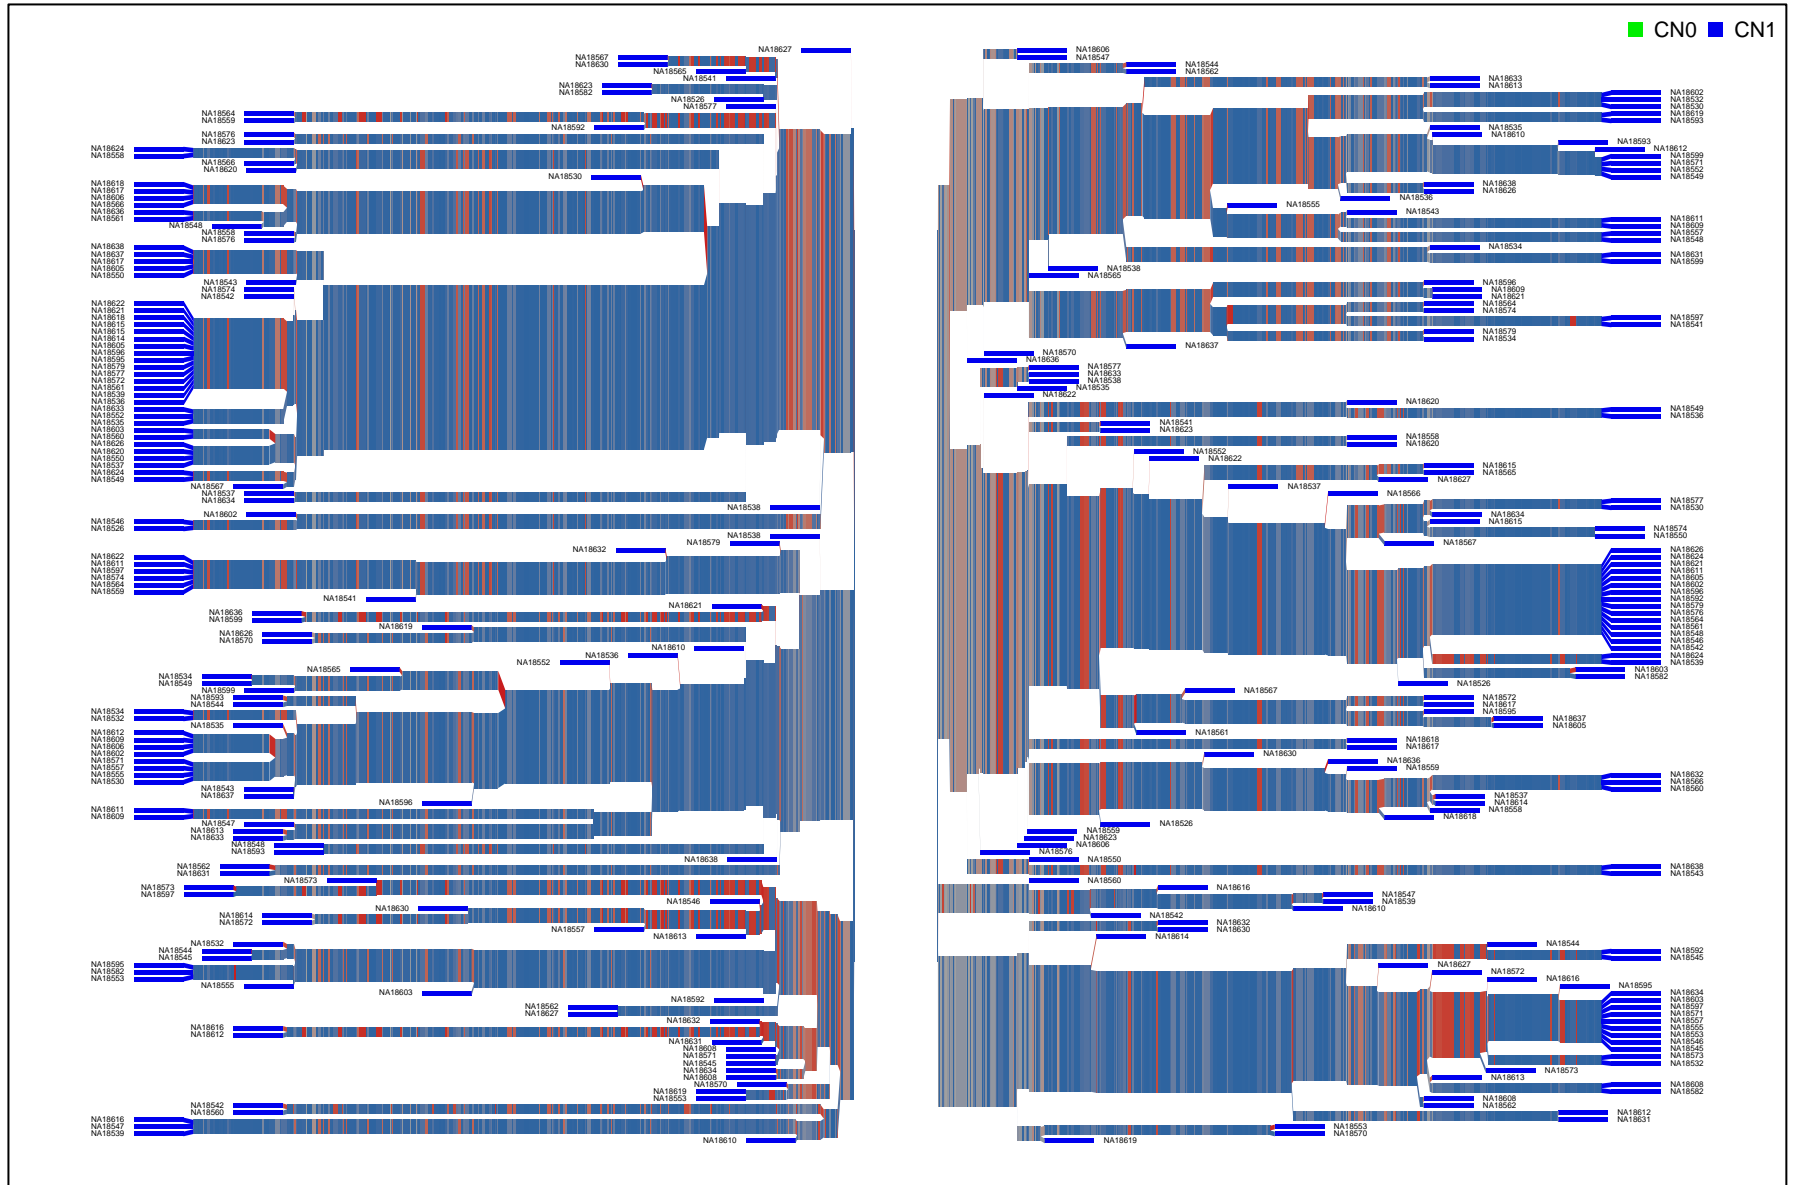

CNV_M1_HG19_12_18385109_18394362 CHB

-100.0 -80.0 -60.0 -40.0 -20.0 0 0 20.0 40.0 60.0 80.0 100.0