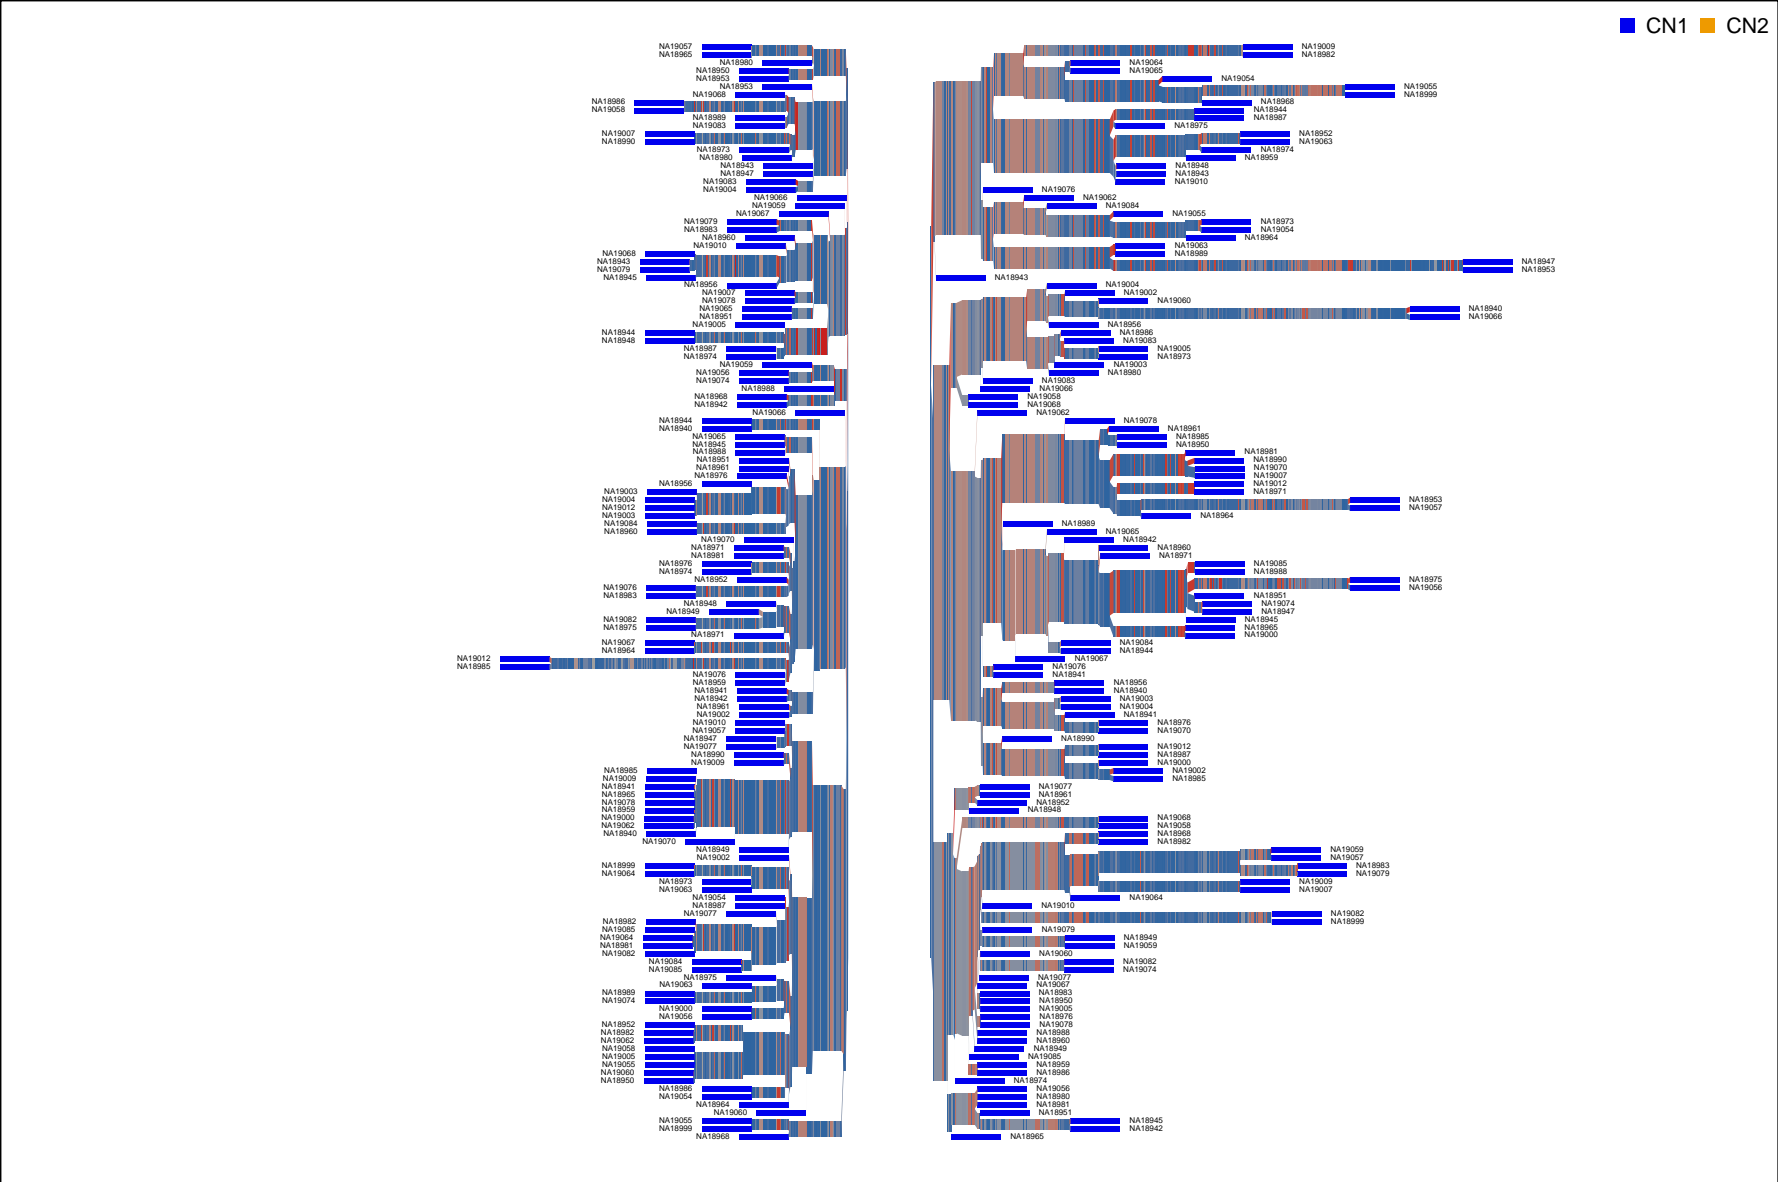

CNV_M1_HG19_12_131840667_131879008 JPT

■ CN1 ■ CN2

-100.0 -80.0 -60.0 -40.0 -20.0 0 0 20.0 40.0 60.0 80.0 100.0