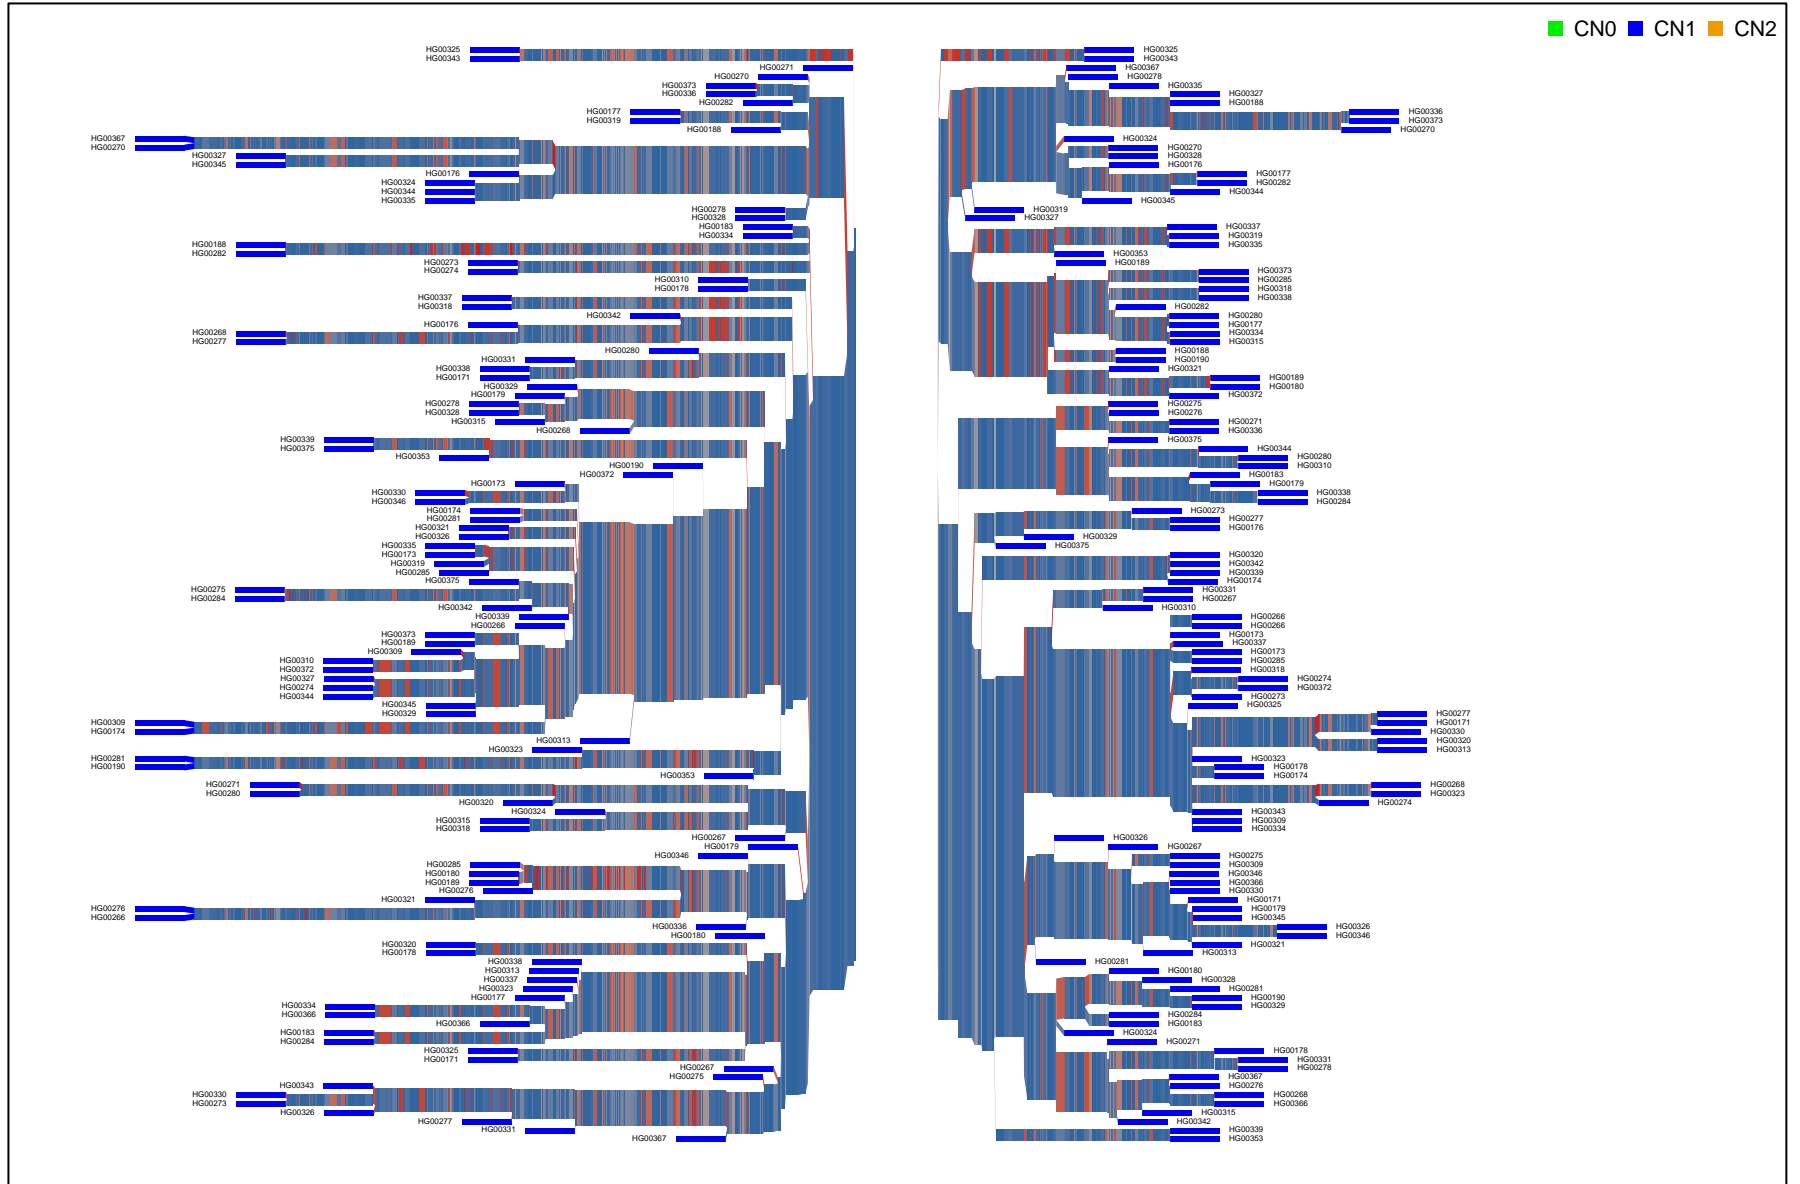

CNV_M1_HG19_12_131664499_131674258 FIN

CN0 CN1 CN2

-100.0 -80.0 -60.0 -40.0 -20.0 0 0 20.0 40.0 60.0 80.0 100.0