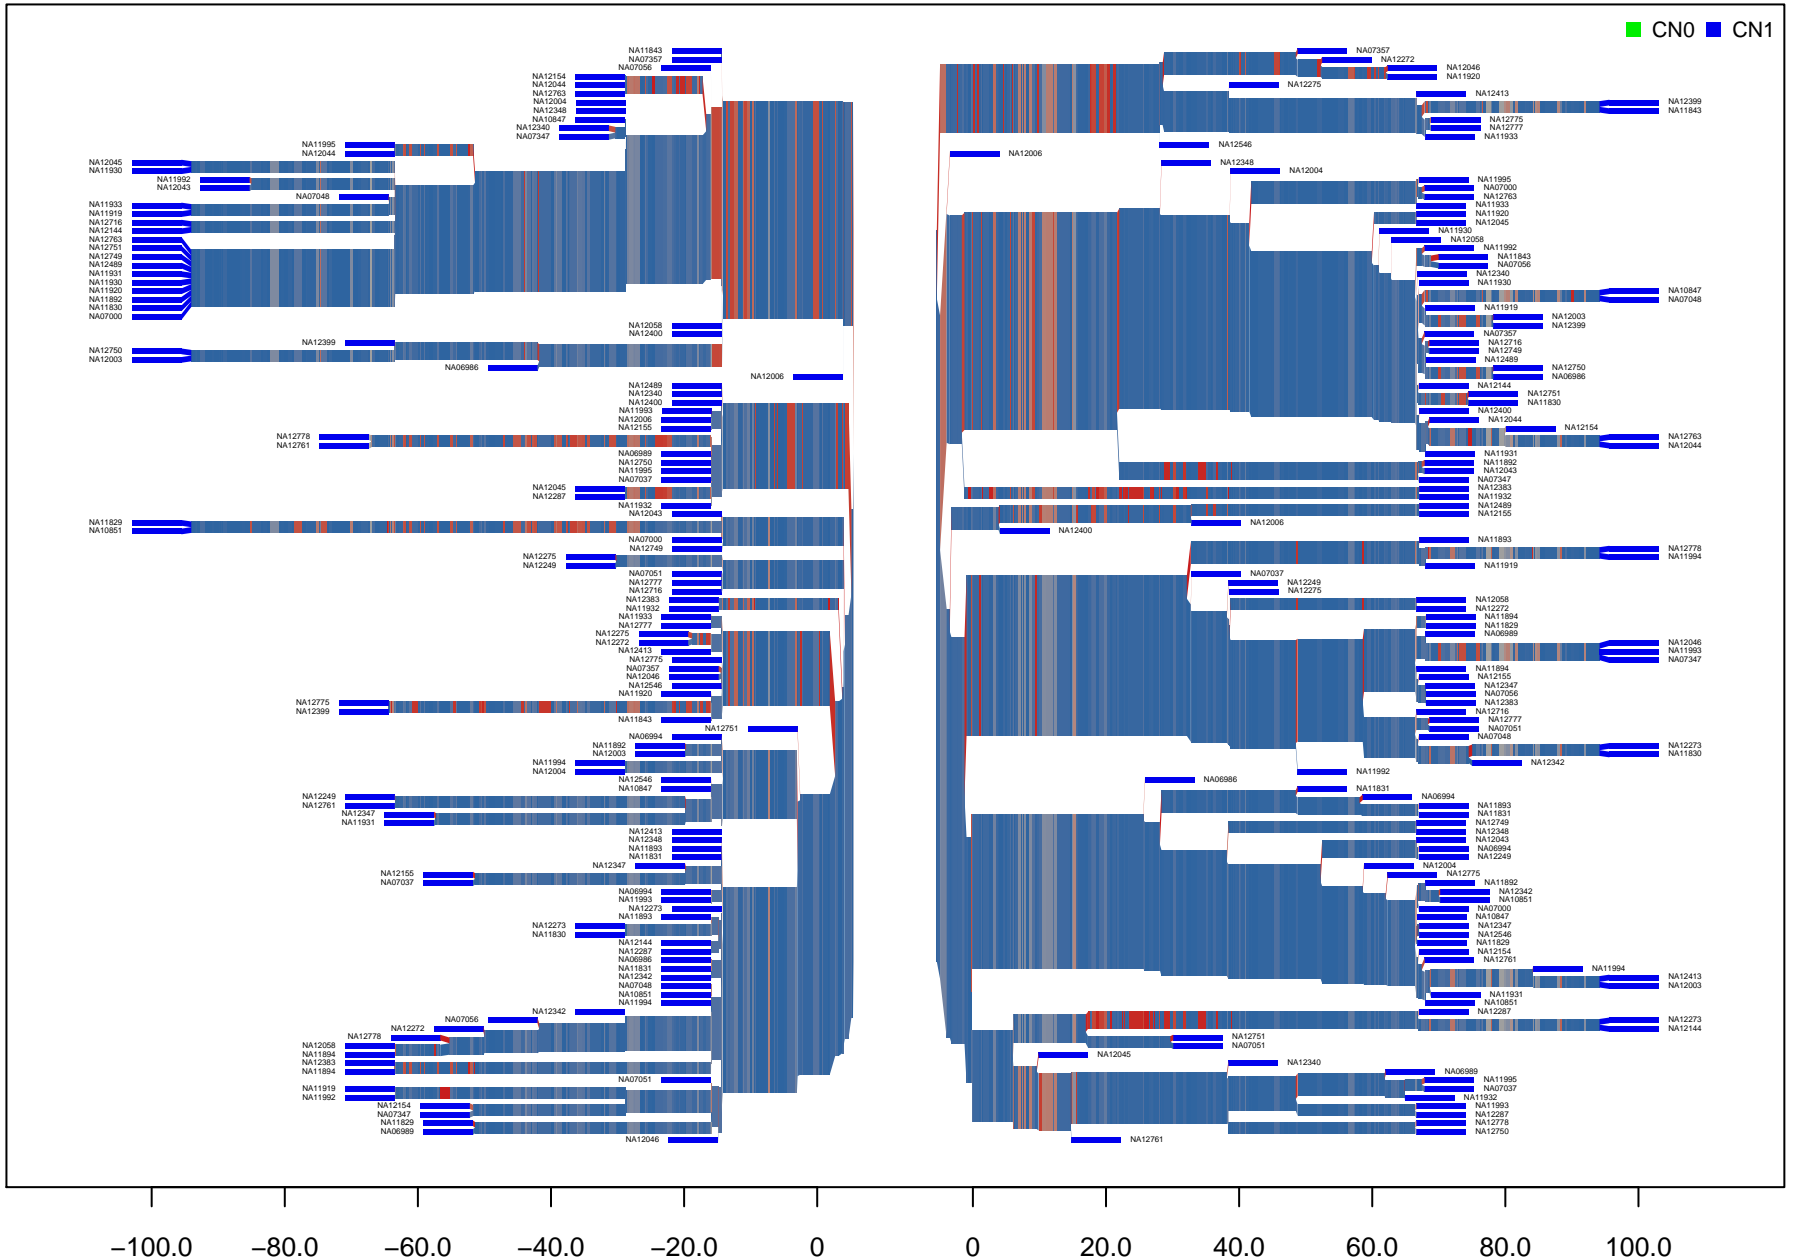

# CNV\_M1\_HG19\_12\_113185113\_113191358 CEU

CNV Legend: ■ CN0 ■ CN1

-100.0 -80.0 -60.0 -40.0 -20.0 0 0 20 40 60 80 100.0