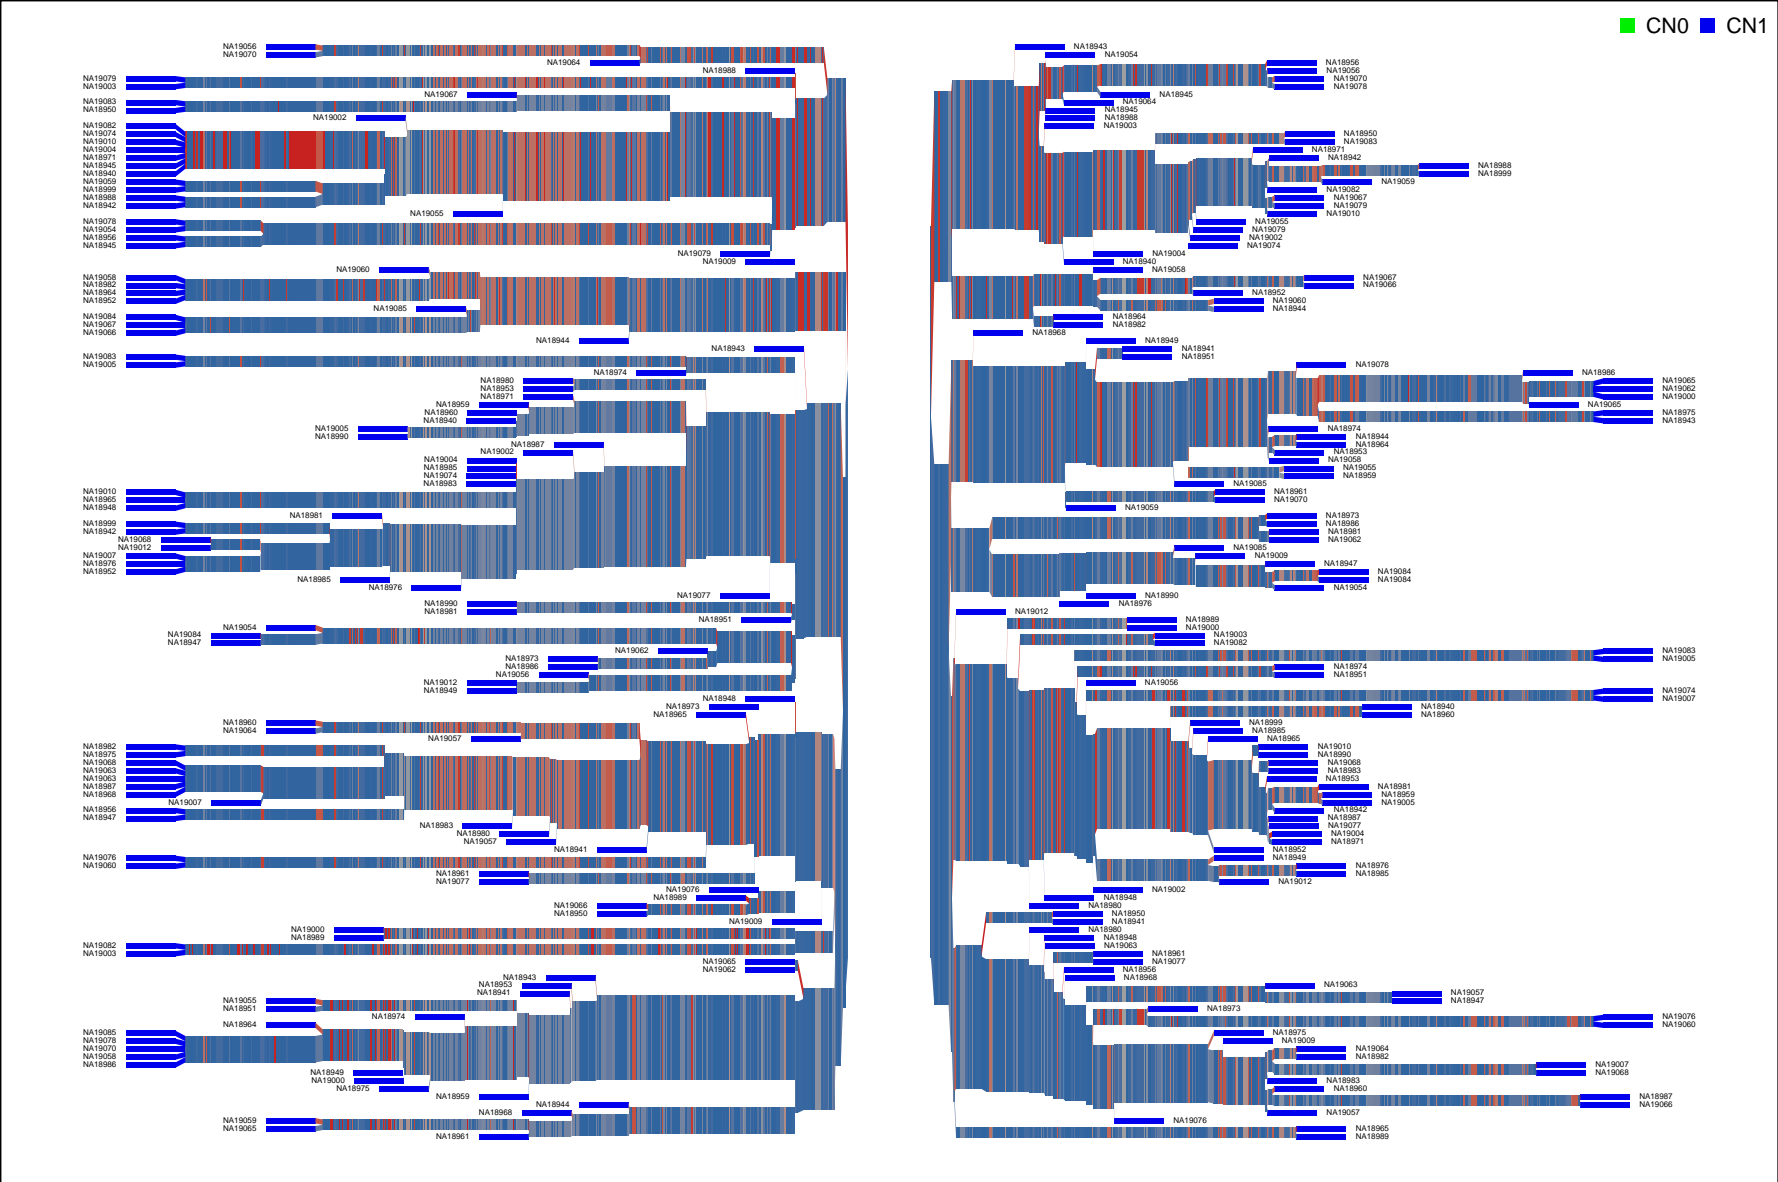

CNV_M1_HG19_11_99557681_9956255 JPT

CN0 CN1

-100.0 -80.0 -60.0 -40.0 -20.0 0 0 20.0 40.0 60.0 80.0 100.0