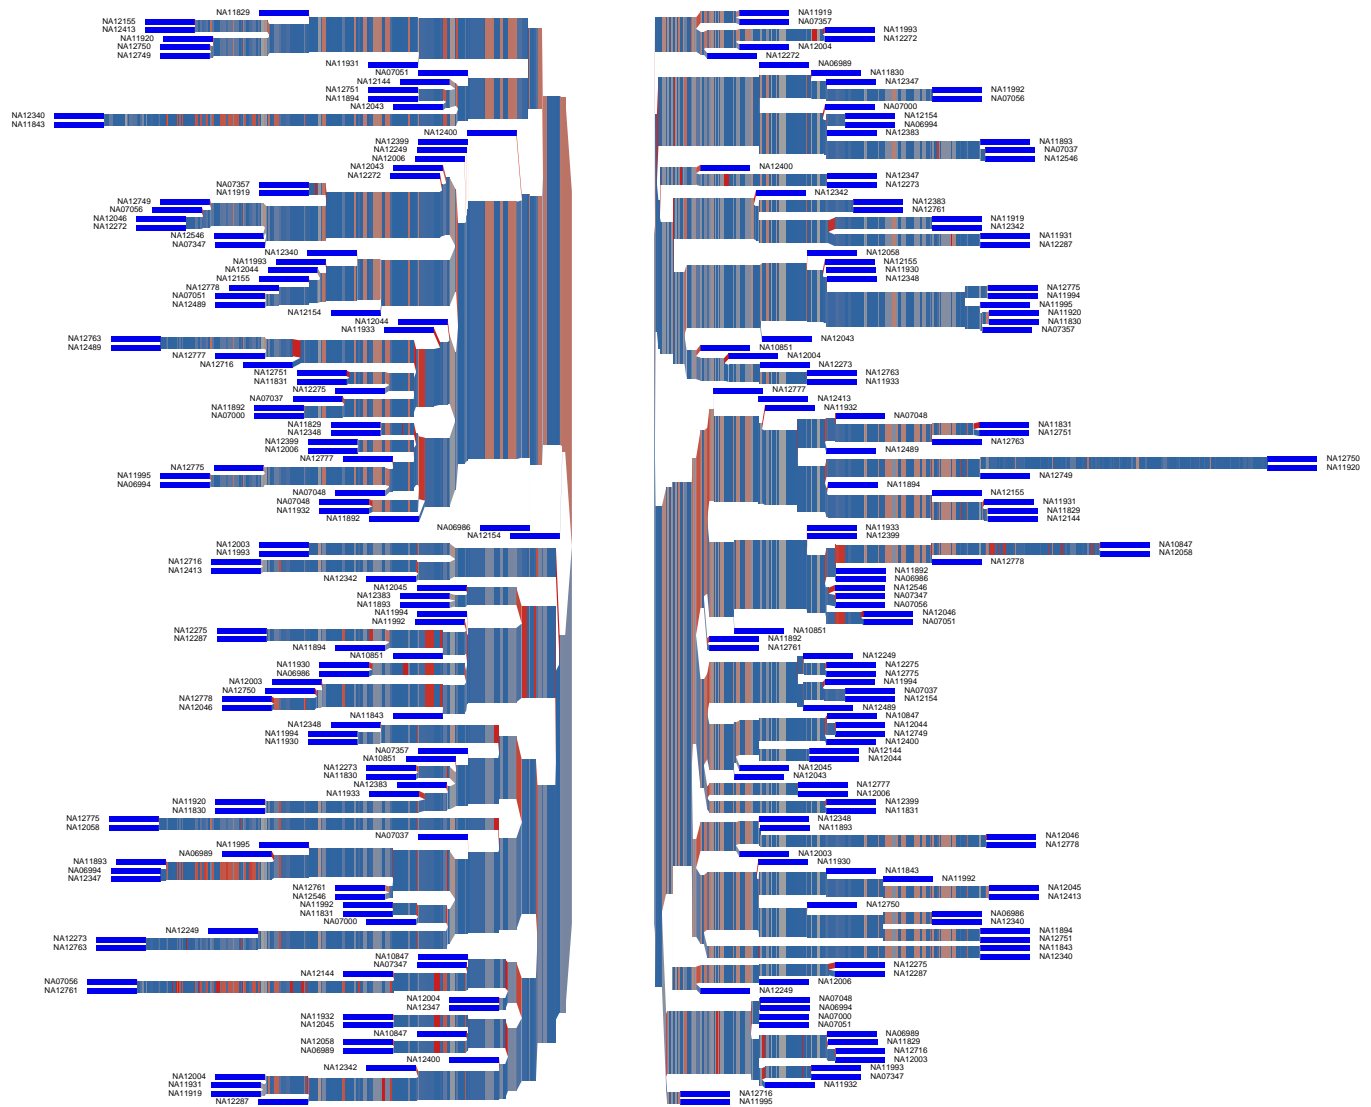

CNV_M1_HG19_11_88963_967716 CEU

■ CN1 ■ CN2

-100.0 -80.0 -60.0 -40.0 -20.0 0 0 20.0 40.0 60.0 80.0 100.0