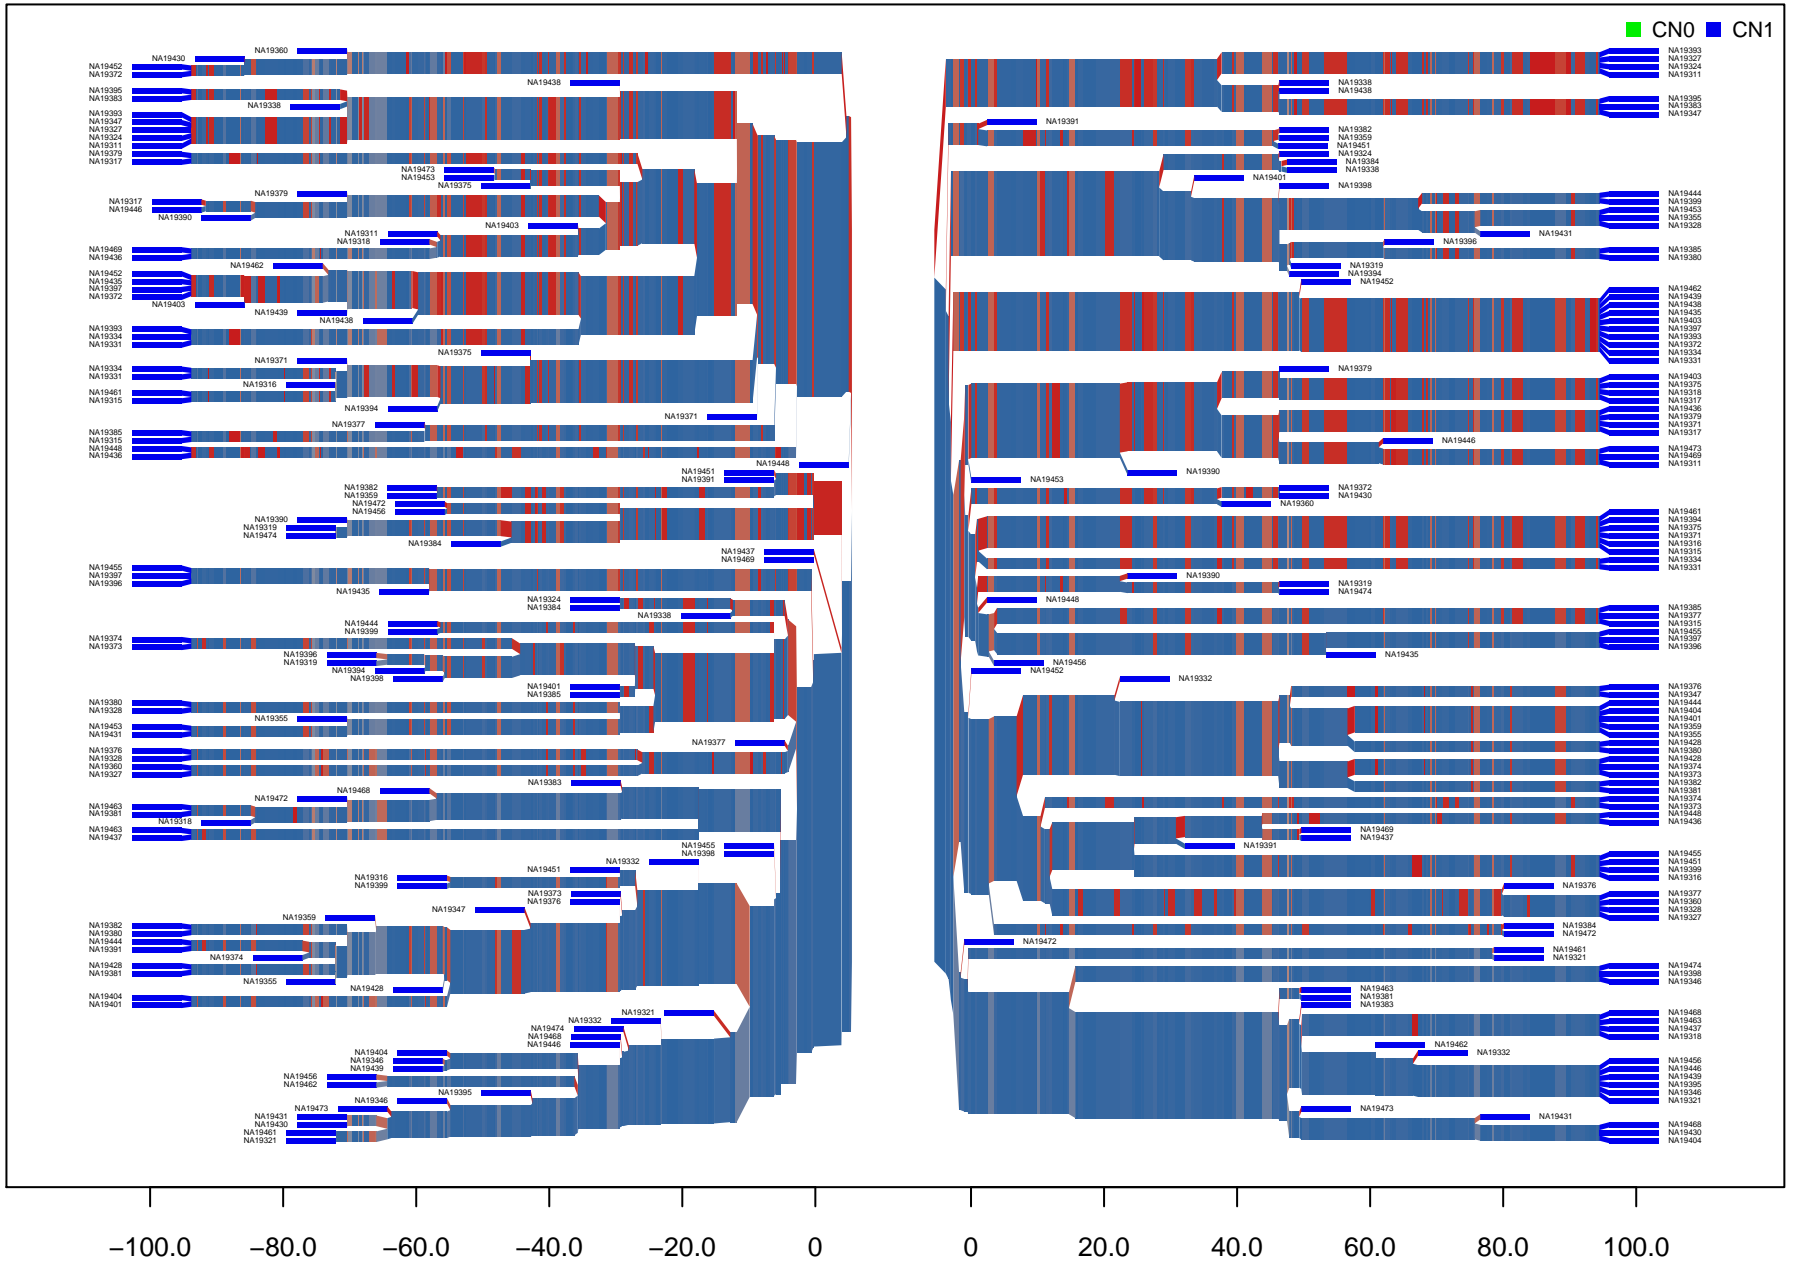

CNV_M1_HG19_11_66906889_66916788 LWK

■ CN0 ■ CN1

-100.0 -80.0 -60.0 -40.0 -20.0 0 0 20.0 40.0 60.0 80.0 100.0