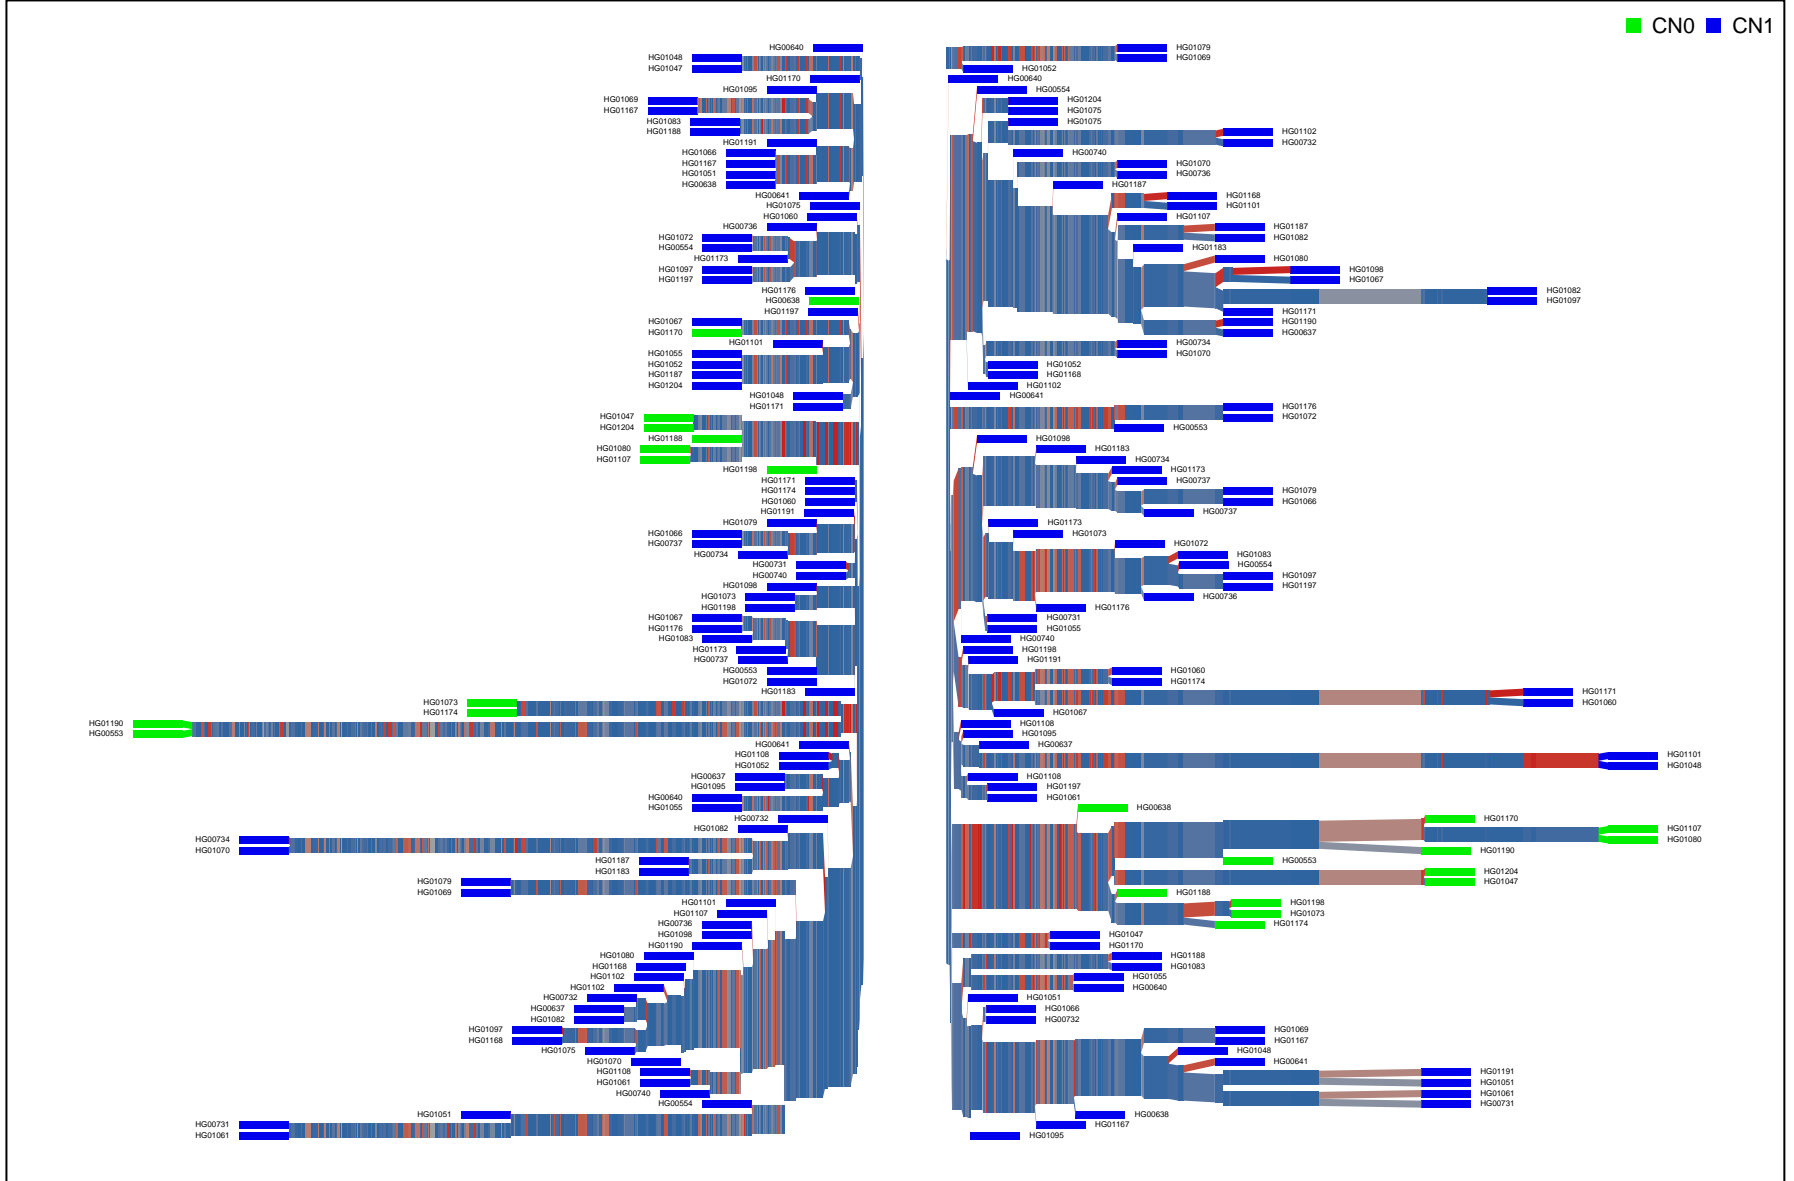

CNV_M1_HG19_11_3238721_3244004 PUR

■ CN0 ■ CN1

-100.0 -80.0 -60.0 -40.0 -20.0 0 0 20.0 40.0 60.0 80.0 100.0